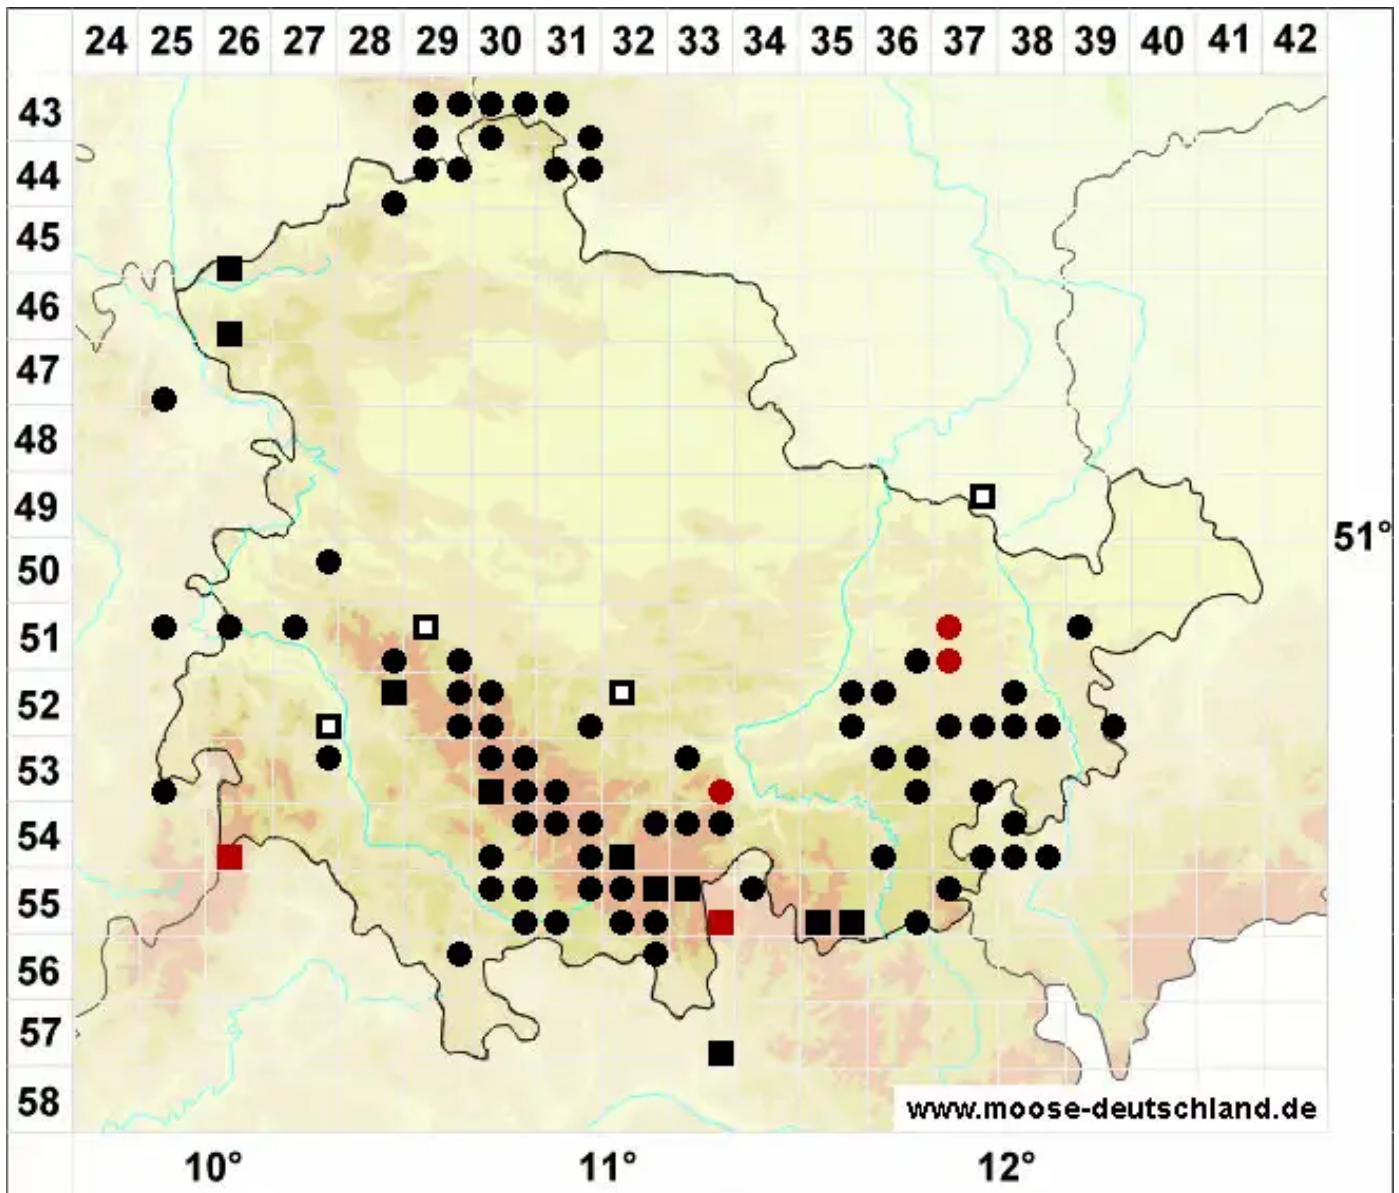

# Philonotis caespitosa Jur.

Rasiges Quellmoos

Legende:

- Symbole:**
- Ausgefülltes Symbol:  
Zeitraum von 1980 bis heute (Aktuelle Angabe)
  - Leeres Symbol:  
Zeitraum vor 1980 (Altangabe)
  - Quadrat: Herbarbeleg