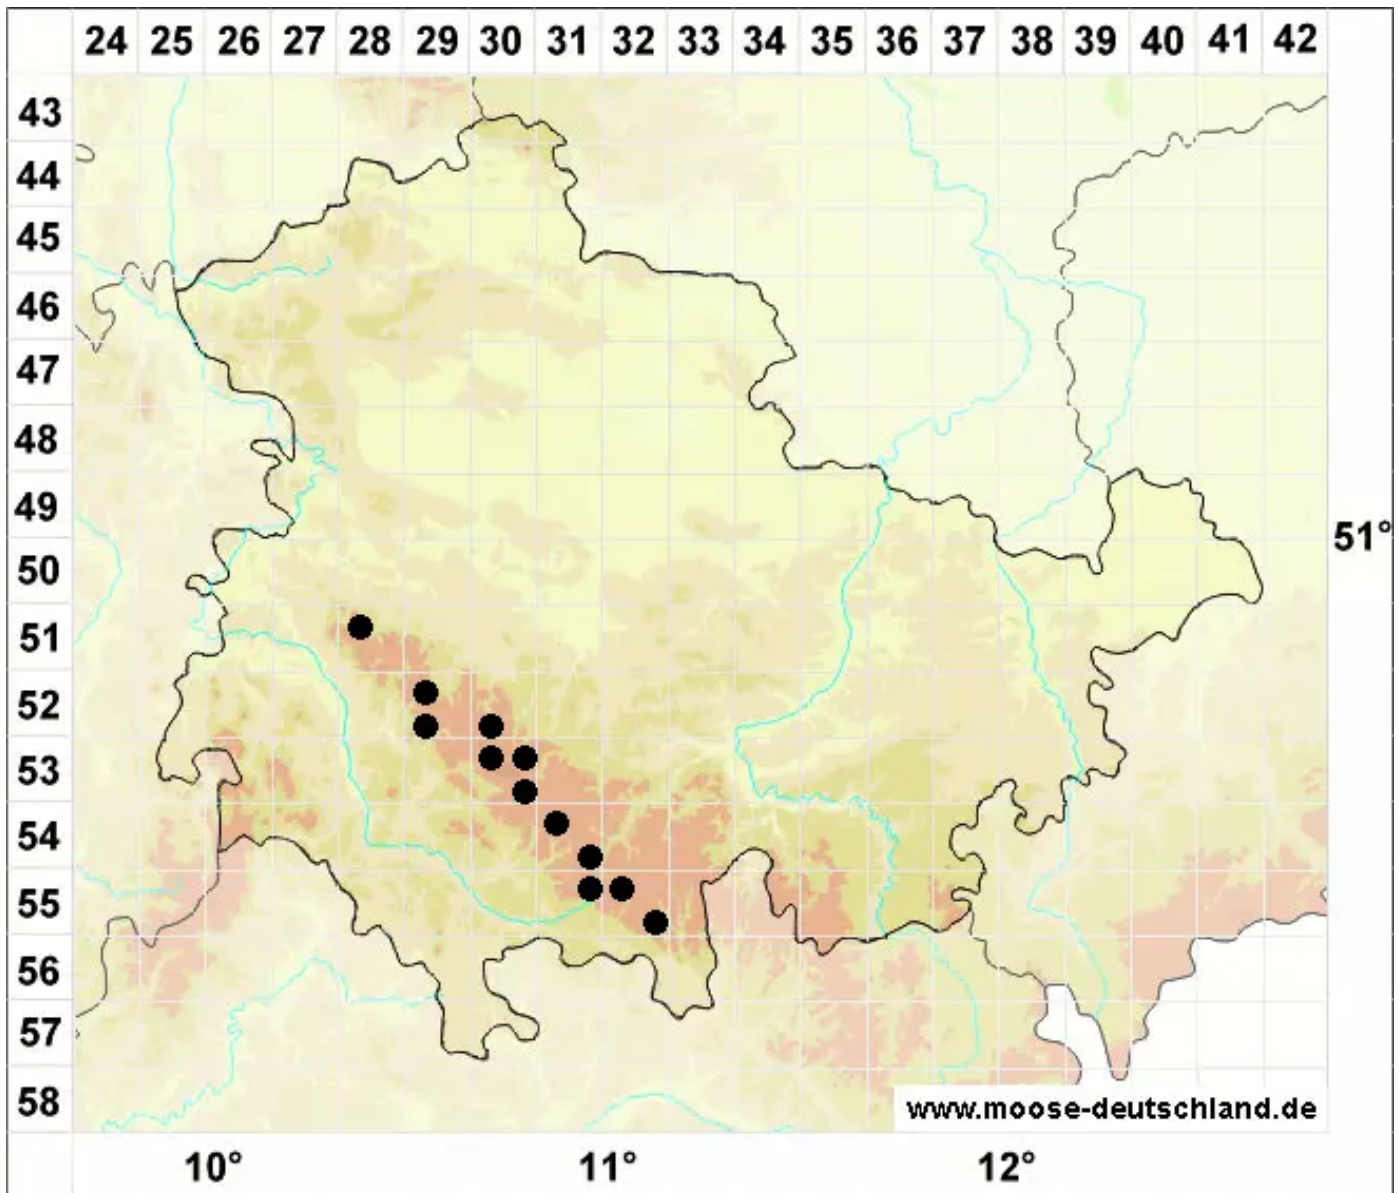

Philonotis seriata Mitt.

Reihenblättriges Quellmoos

Legende:

Symbole:

Ausgefülltes Symbol:
Zeitraum von 1980 bis heute (Aktuelle Angabe)

Leeres Symbol:
Zeitraum vor 1980 (Altangabe)

Quadrat: Herbarbeleg