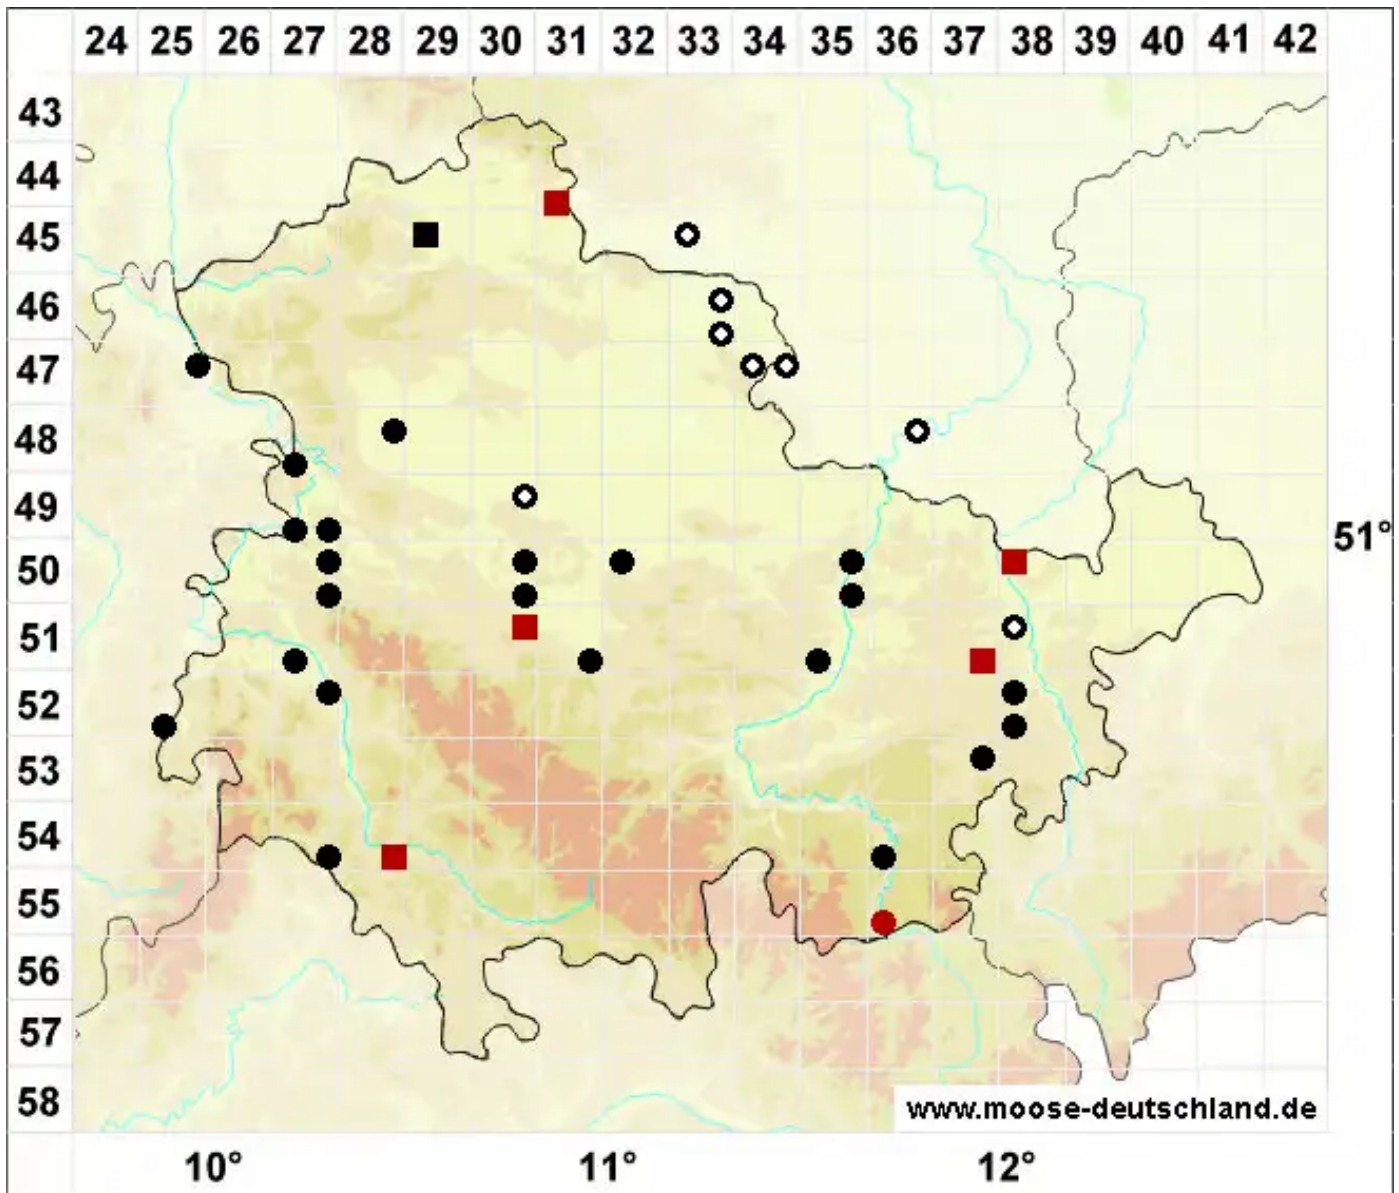

# Physcomitrella patens (Hedw.) Bruch & Schimp.

Ausgebreitetes Kleinblasenmützenmoos

Legende:

**Symbole:**

Ausgefülltes Symbol:  
Zeitraum von 1980 bis heute (Aktuelle Angabe)

Leeres Symbol:  
Zeitraum vor 1980 (Altangabe)

Quadrat: Herbarbeleg