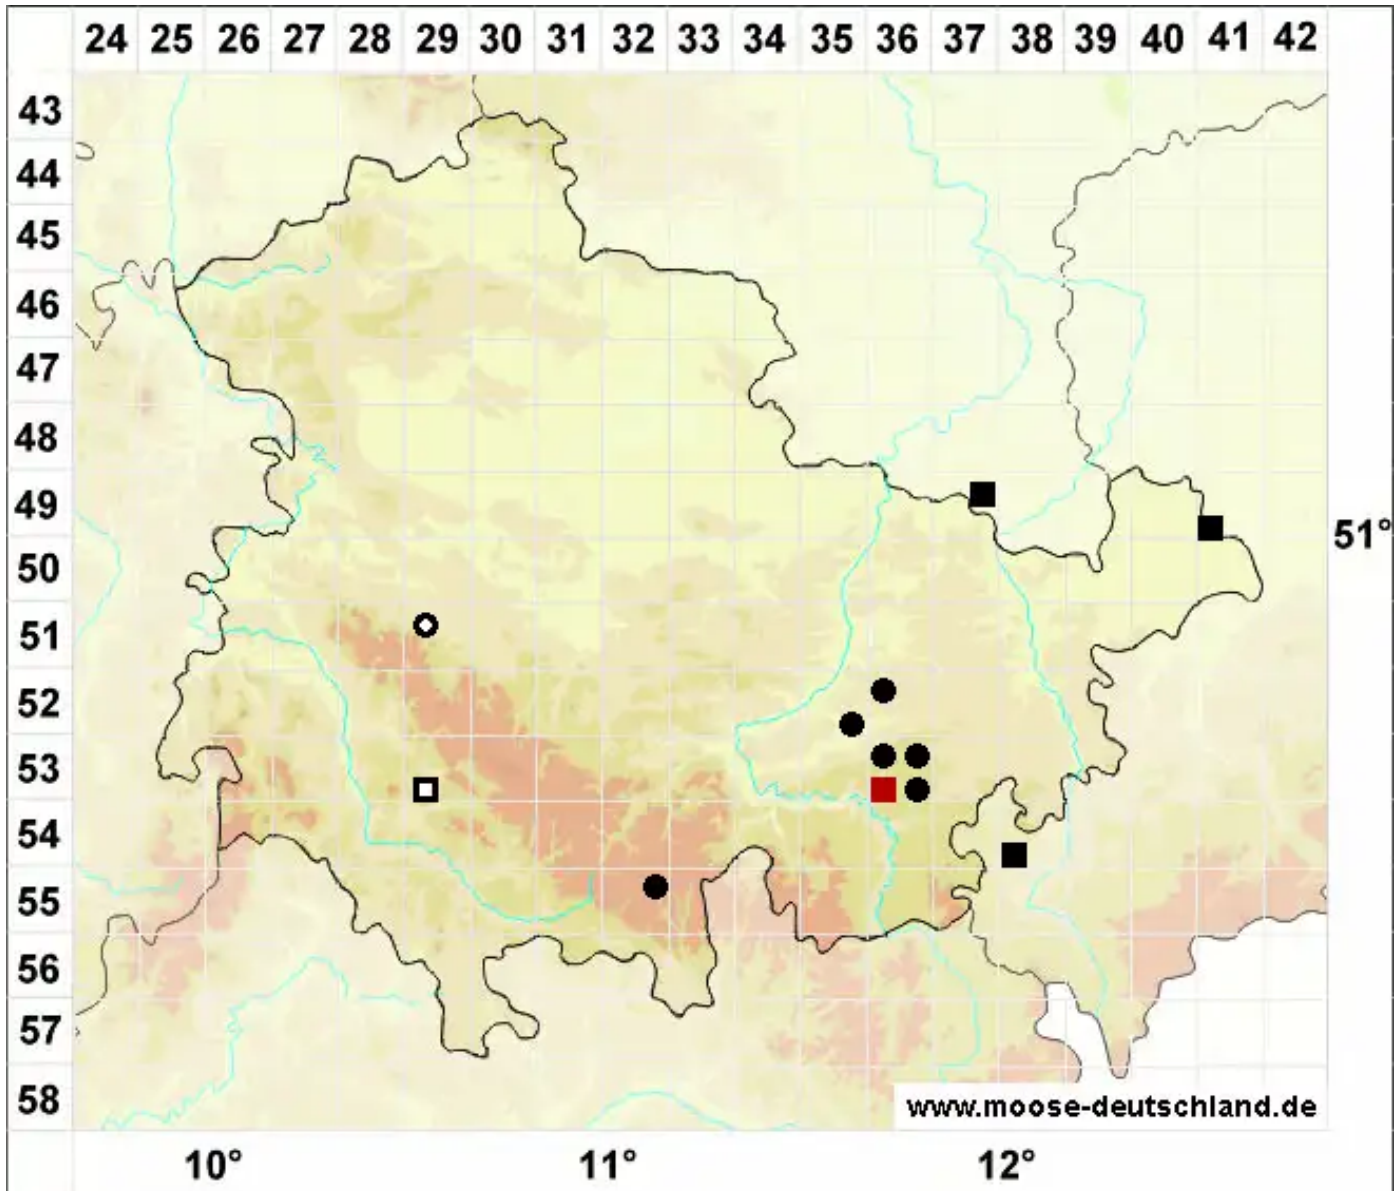

Physcomitrium eurystomum Sendtn.

Weitmündiges Blasenmützenmoos

Legende:

- Symbole:**
- Ausgefülltes Symbol:
Zeitraum von 1980 bis heute (Aktuelle Angabe)
 - Leeres Symbol:
Zeitraum vor 1980 (Altangabe)
 - Quadrat: Herbarbeleg