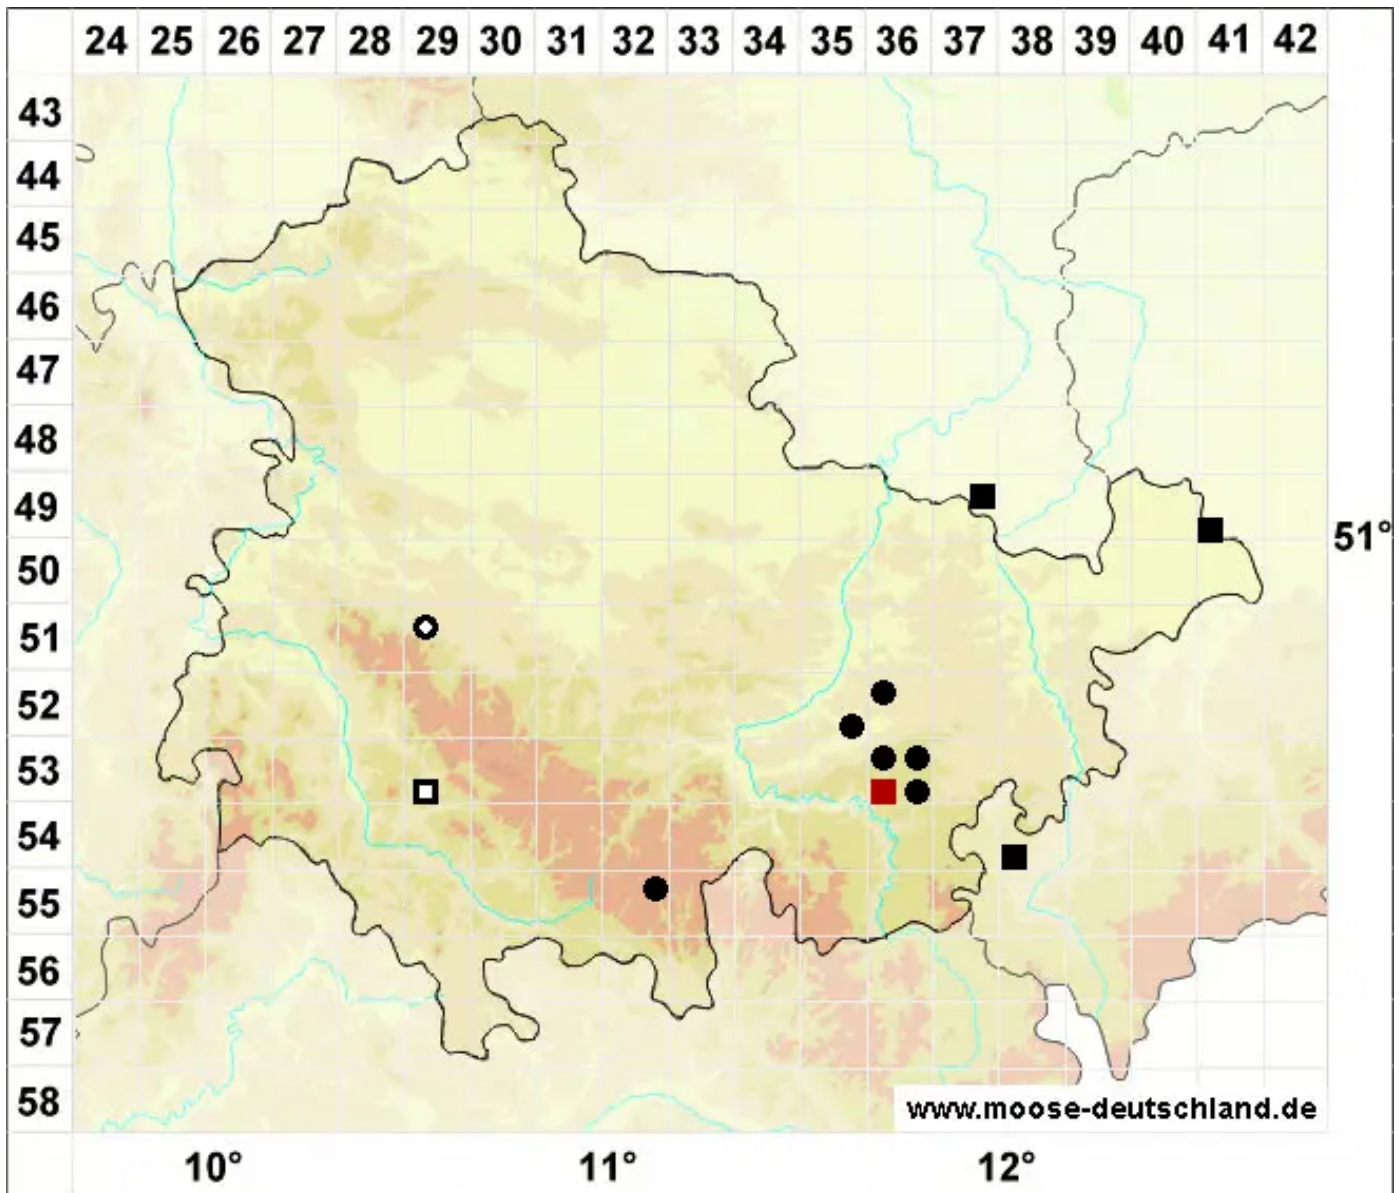

Physcomitrium eurystomum Sendtn.

Weitmündiges Blasenmützenmoos

Legende:

- Symbole:**
- Ausgefülltes Symbol:
Zeitraum von 1980 bis heute (Aktuelle Angabe)
 - Leeres Symbol:
Zeitraum vor 1980 (Altangabe)
 - Quadrat: Herbarbeleg