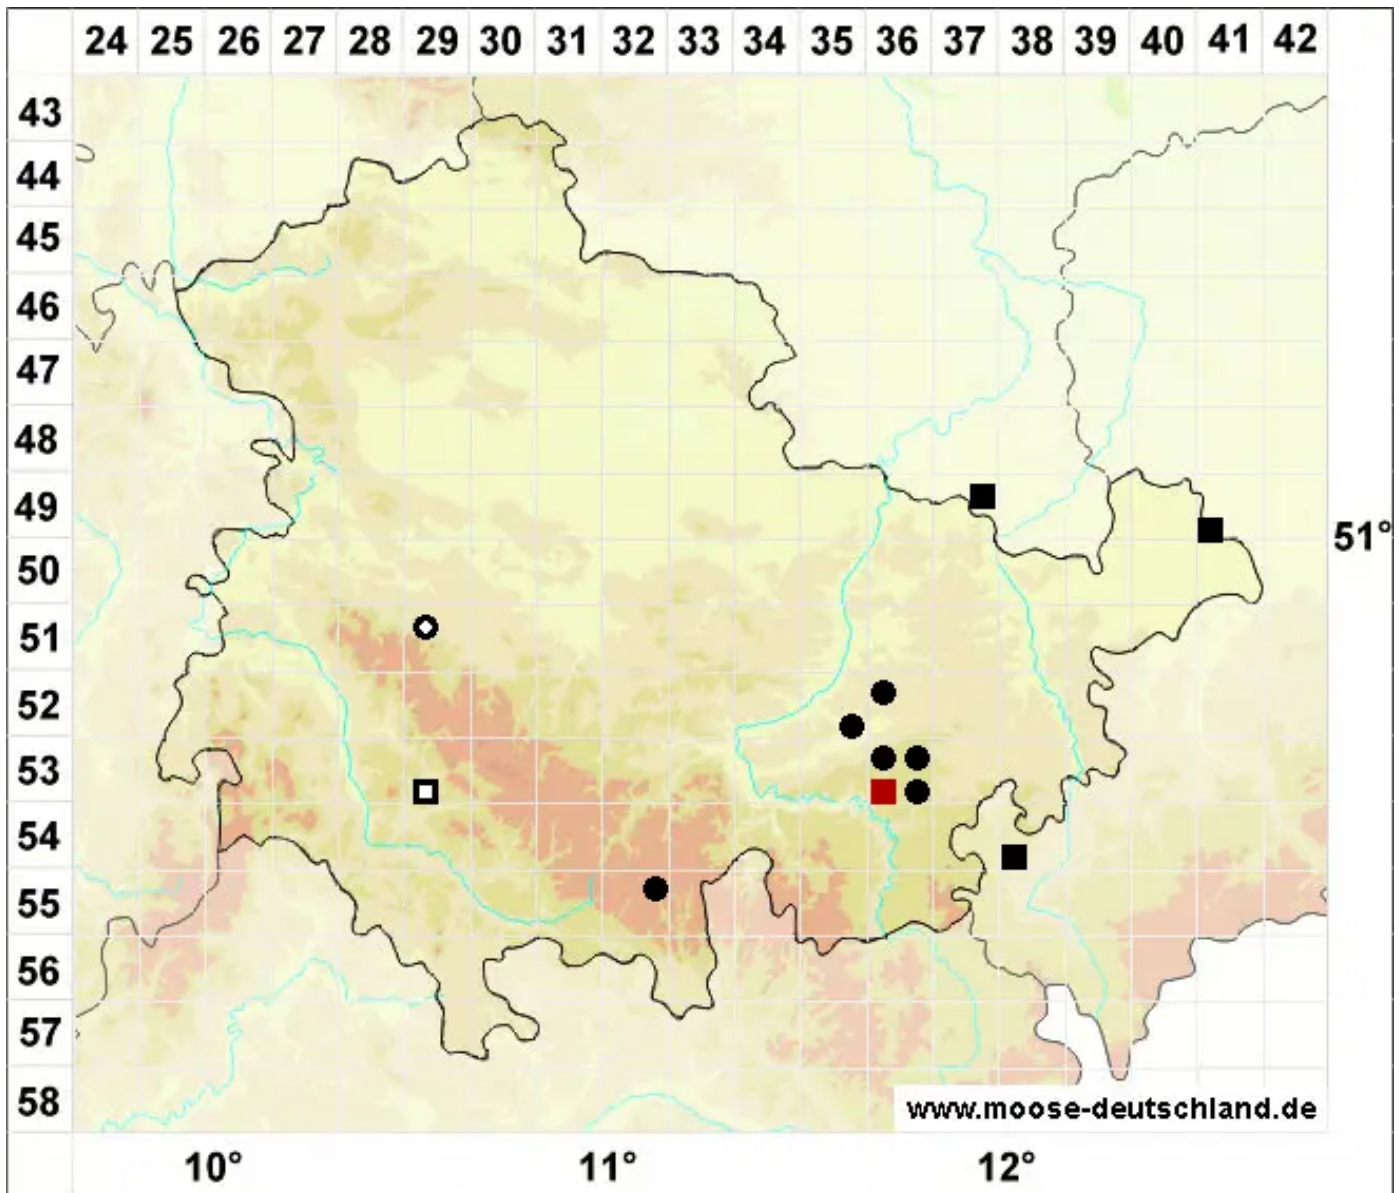

# Physcomitrium eurystomum Sendtn.

Weitmündiges Blasenmützenmoos

Legende:

- Symbole:**
- Ausgefülltes Symbol:  
Zeitraum von 1980 bis heute (Aktuelle Angabe)
  - Leeres Symbol:  
Zeitraum vor 1980 (Altangabe)
  - Quadrat: Herbarbeleg