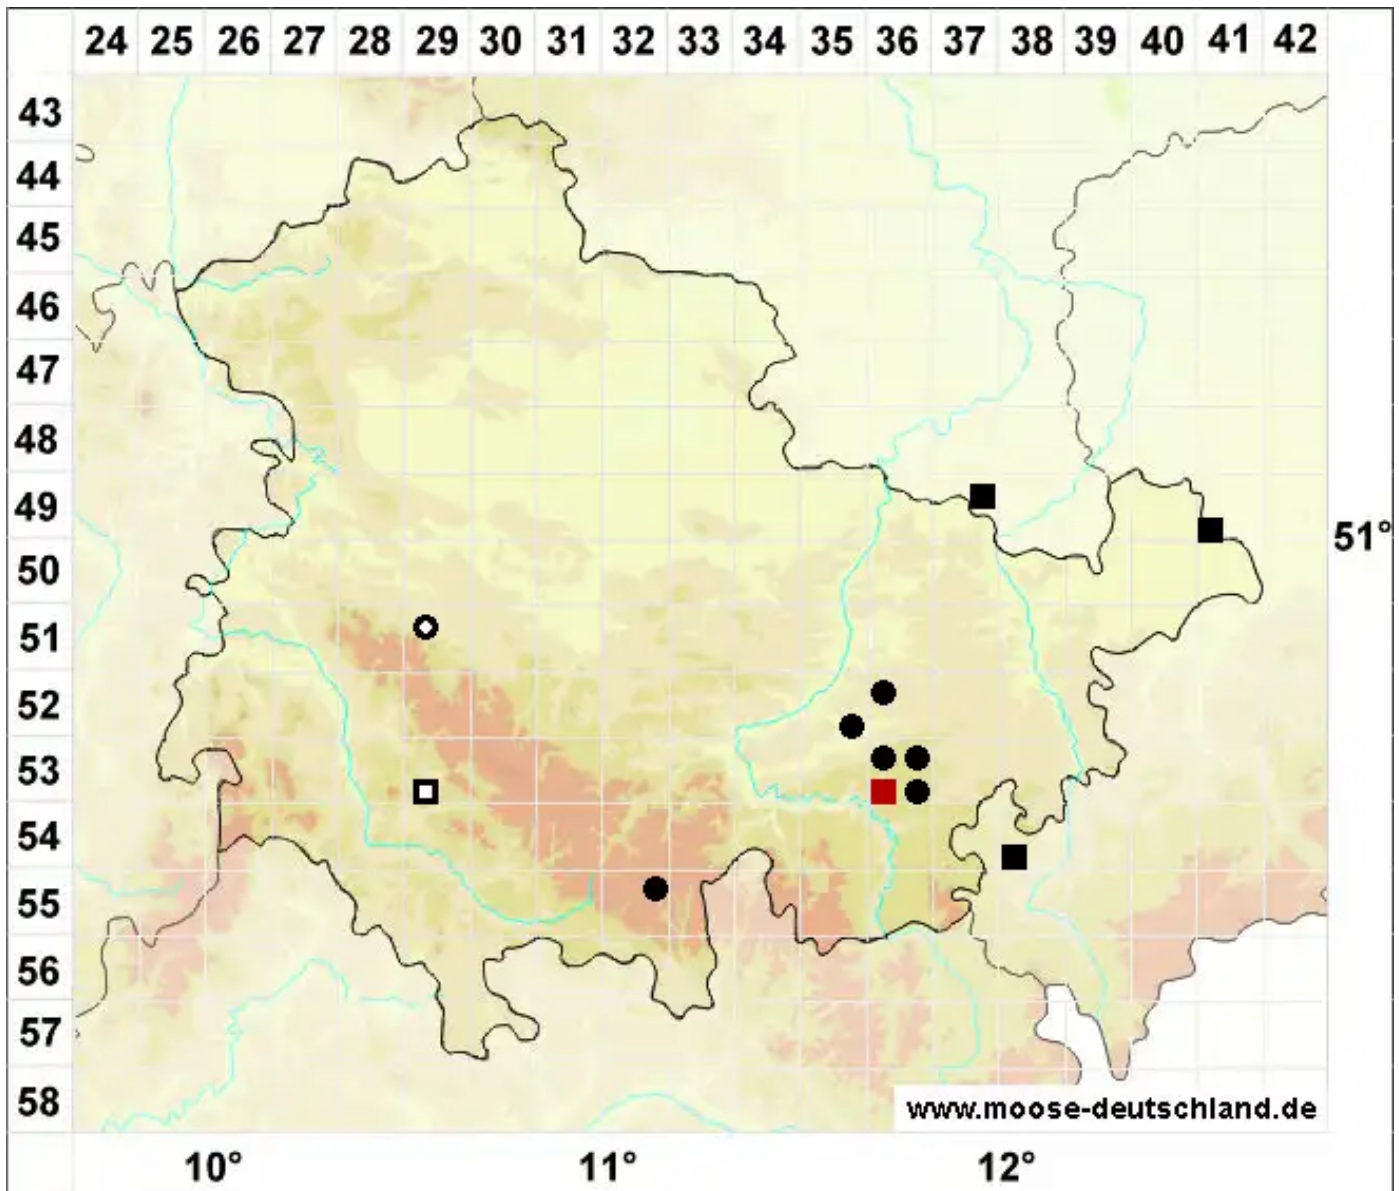

Physcomitrium eurystomum Sendtn.

Weitmündiges Blasenmützenmoos

Legende:

- Symbole:**
- Ausgefülltes Symbol:
Zeitraum von 1980 bis heute (Aktuelle Angabe)
 - Leeres Symbol:
Zeitraum vor 1980 (Altangabe)
 - Quadrat: Herbarbeleg