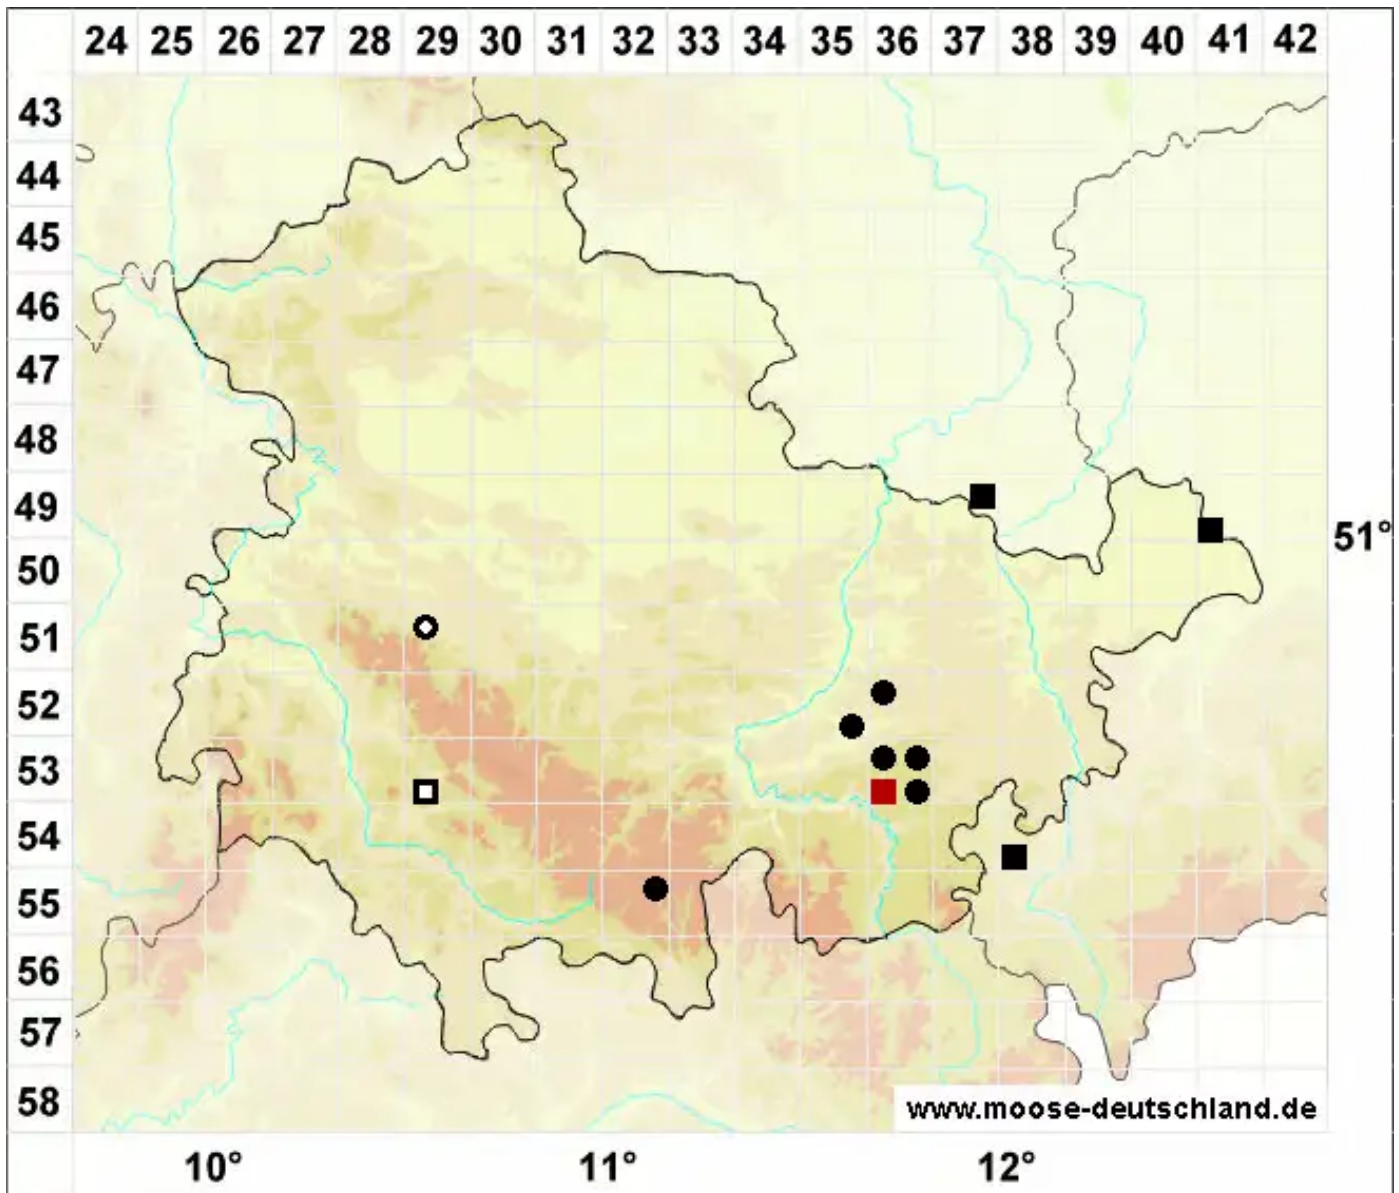

Physcomitrium eurystomum Sendtn.

Weitmündiges Blasenmützenmoos

Legende:

- Symbole:**
- Ausgefülltes Symbol:
Zeitraum von 1980 bis heute (Aktuelle Angabe)
 - Leeres Symbol:
Zeitraum vor 1980 (Altangabe)
 - Quadrat: Herbarbeleg