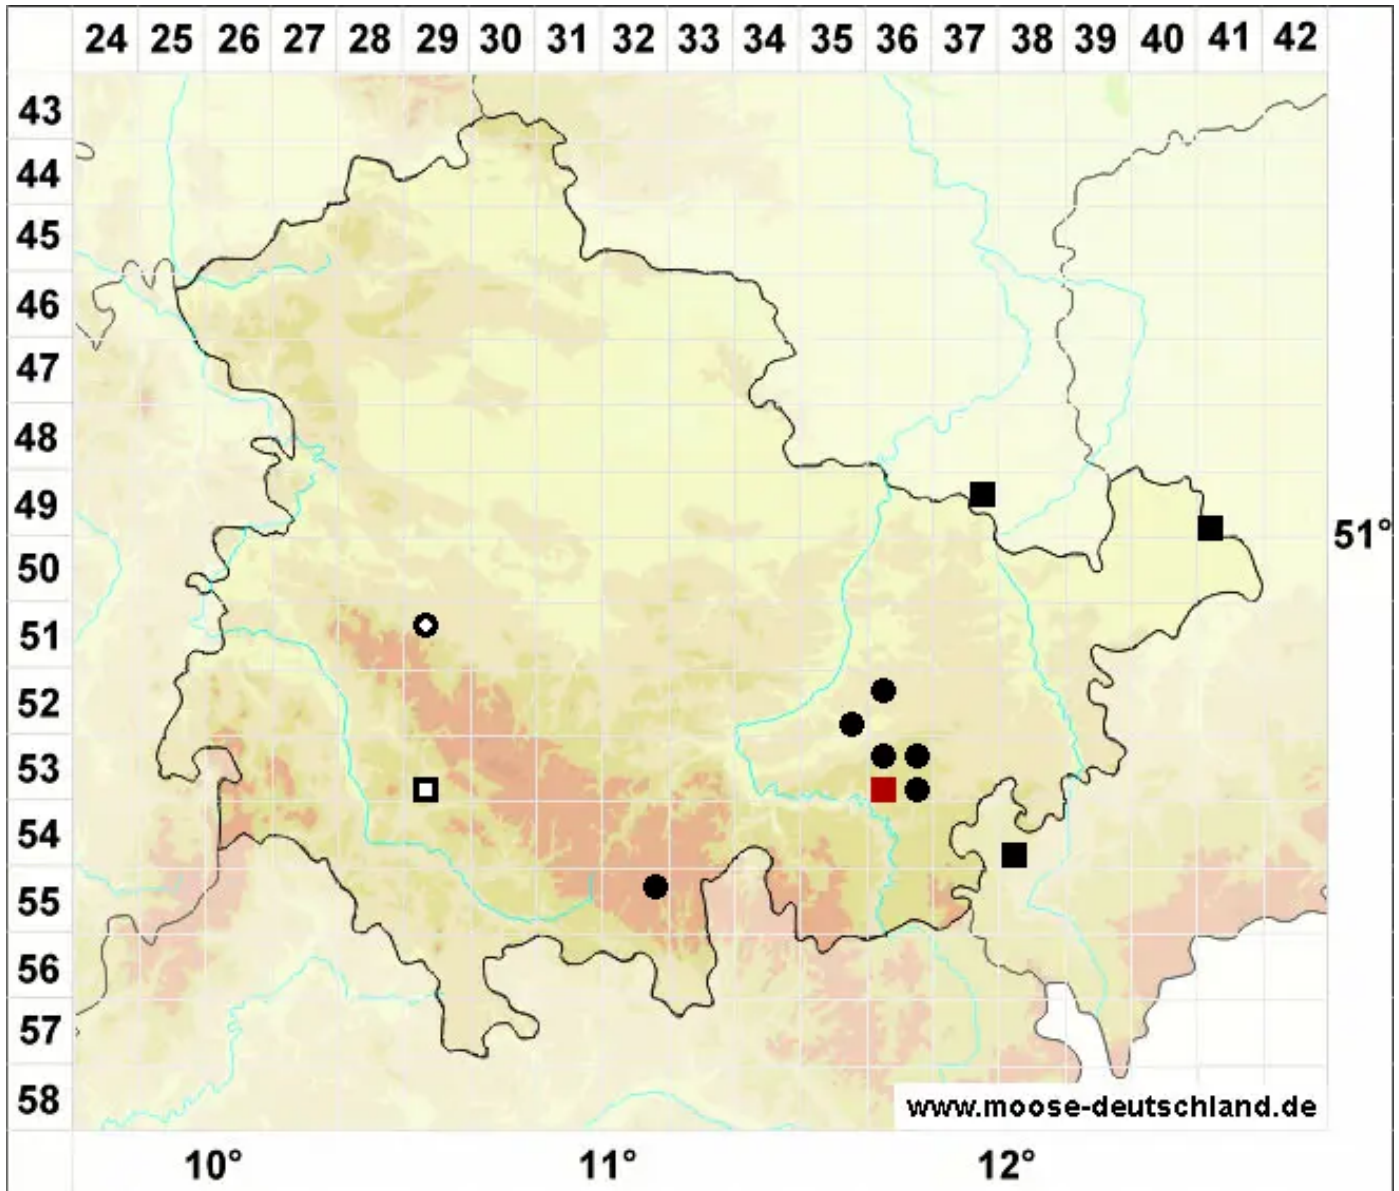

Physcomitrium eurystomum Sendtn.

Weitmündiges Blasenmützenmoos

Legende:

- Symbole:**
- Ausgefülltes Symbol:
Zeitraum von 1980 bis heute (Aktuelle Angabe)
 - Leeres Symbol:
Zeitraum vor 1980 (Altangabe)
 - Quadrat: Herbarbeleg