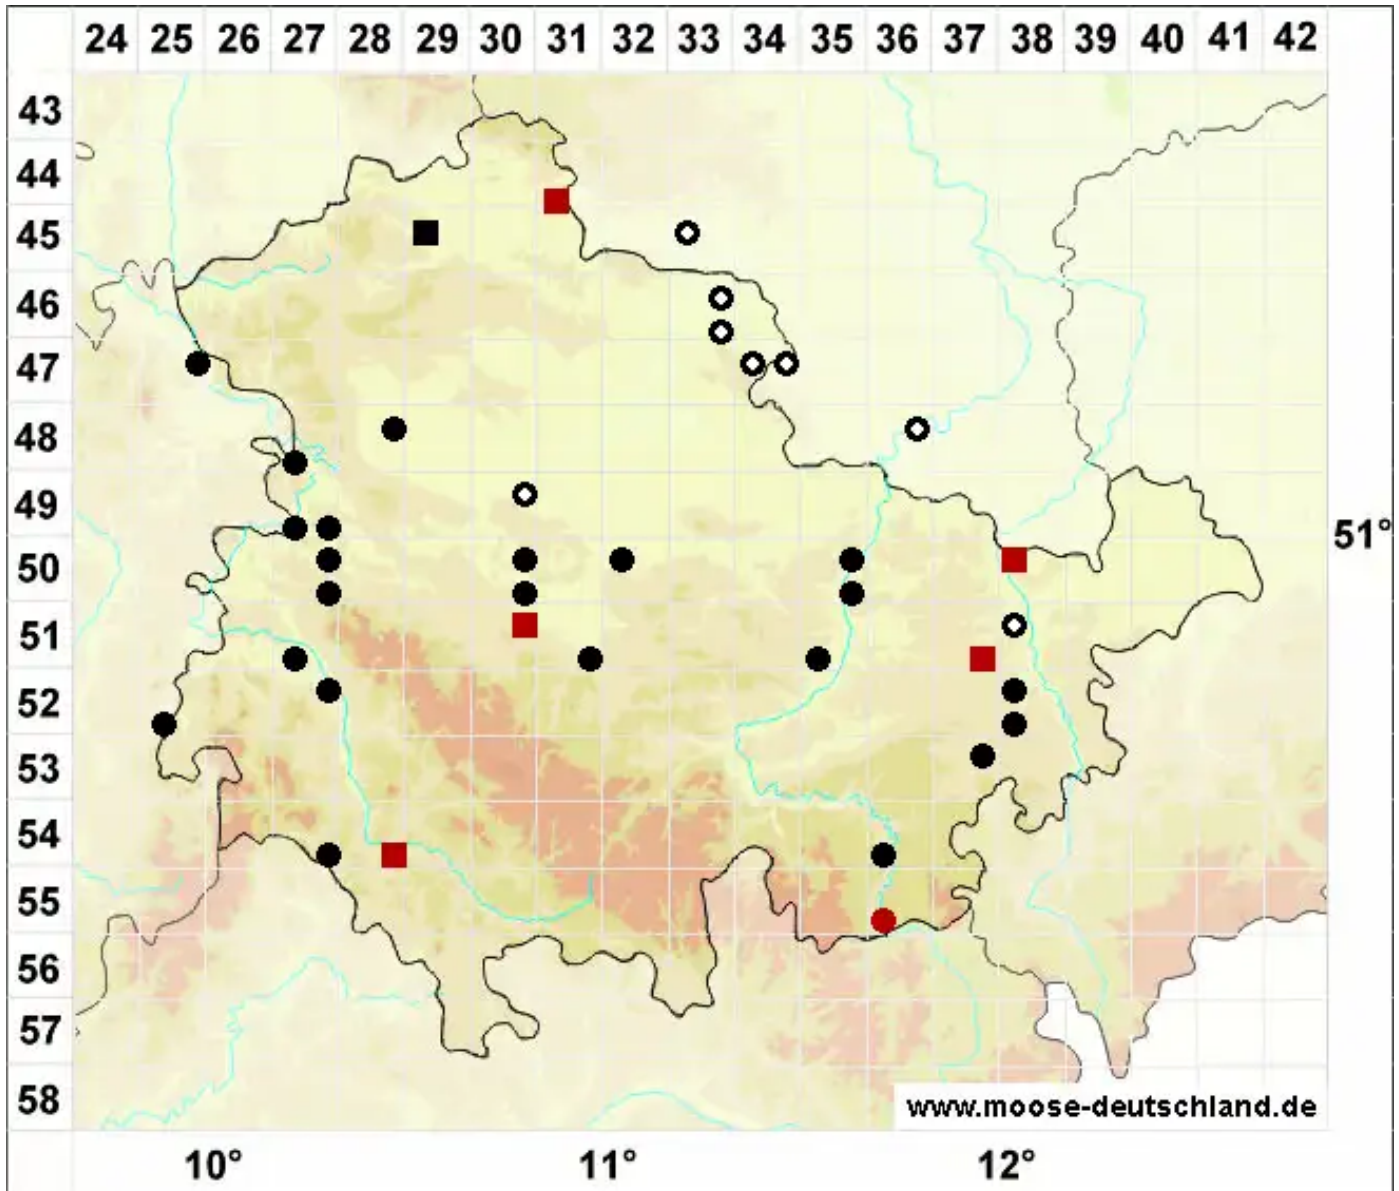

Physcomitrella patens (Hedw.) Bruch & Schimp.

Ausgebreitetes Kleinblasenmützenmoos

Legende:

- Symbole:**
Ausgefülltes Symbol:
Zeitraum von 1980 bis heute (Aktuelle Angabe)
Leeres Symbol:
Zeitraum vor 1980 (Altangabe)
Quadrat: Herbarbeleg