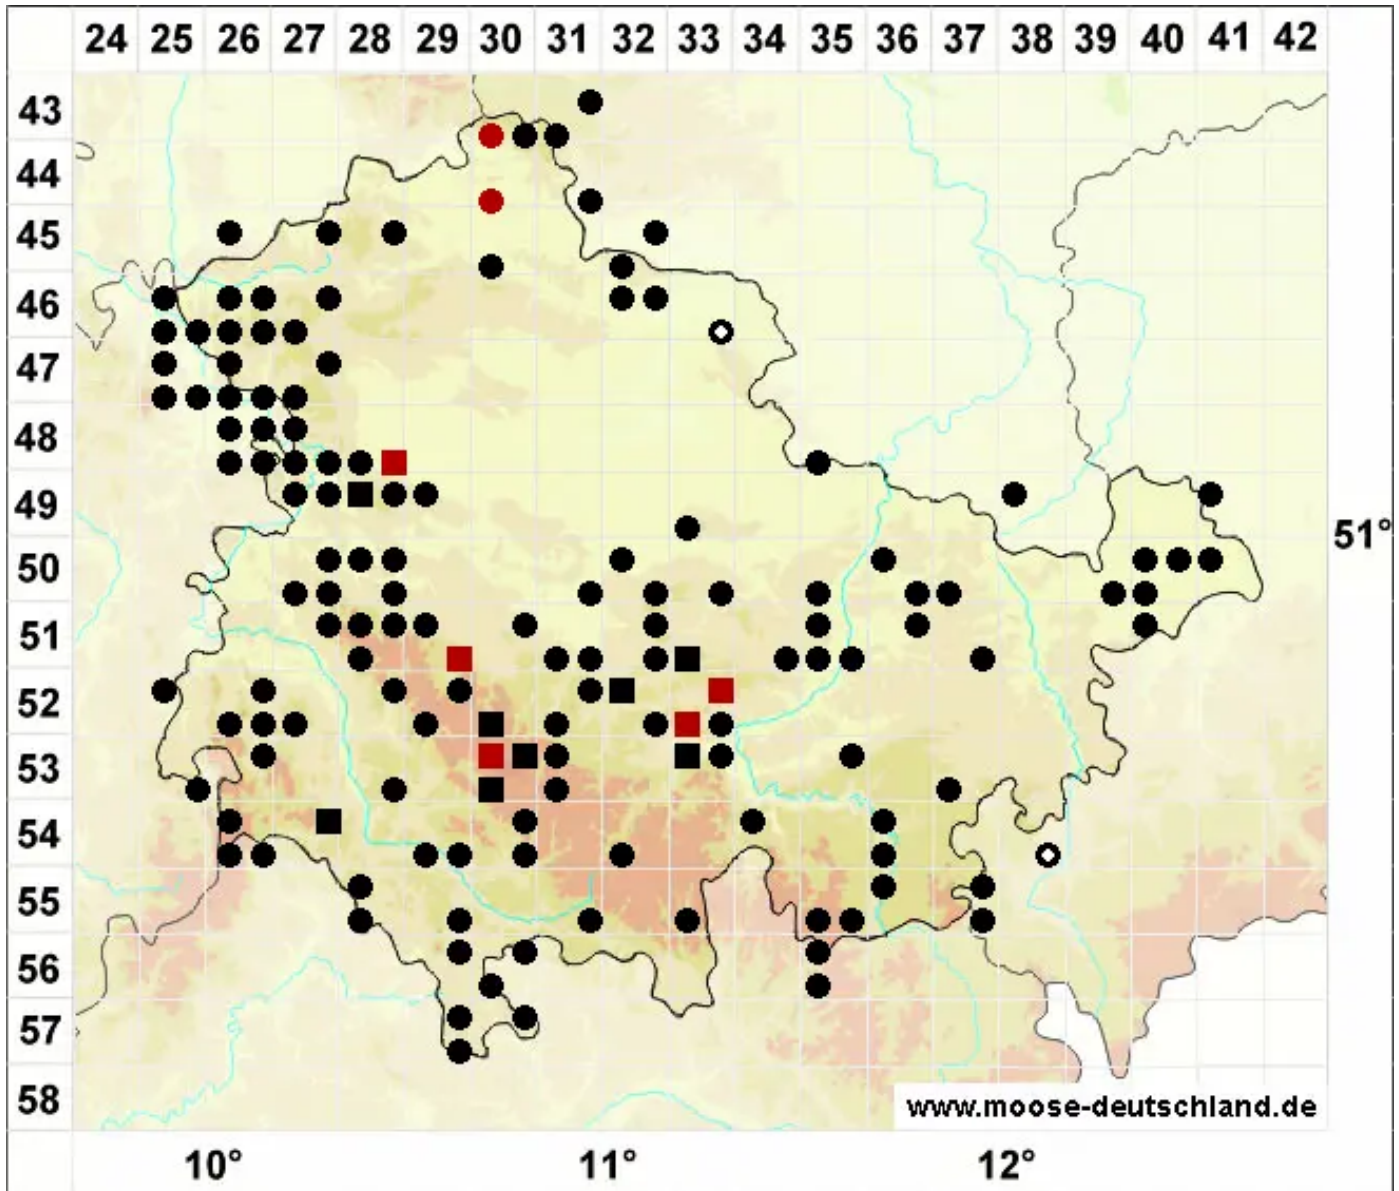

Plagiothecium nemorale (Mitt.) A.Jaeger

Hain-Plattmoos

Legende:

- Symbole:**
- Ausgefülltes Symbol:
Zeitraum von 1980 bis heute (Aktuelle Angabe)
 - Leeres Symbol:
Zeitraum vor 1980 (Altangabe)
 - Quadrat: Herbarbeleg