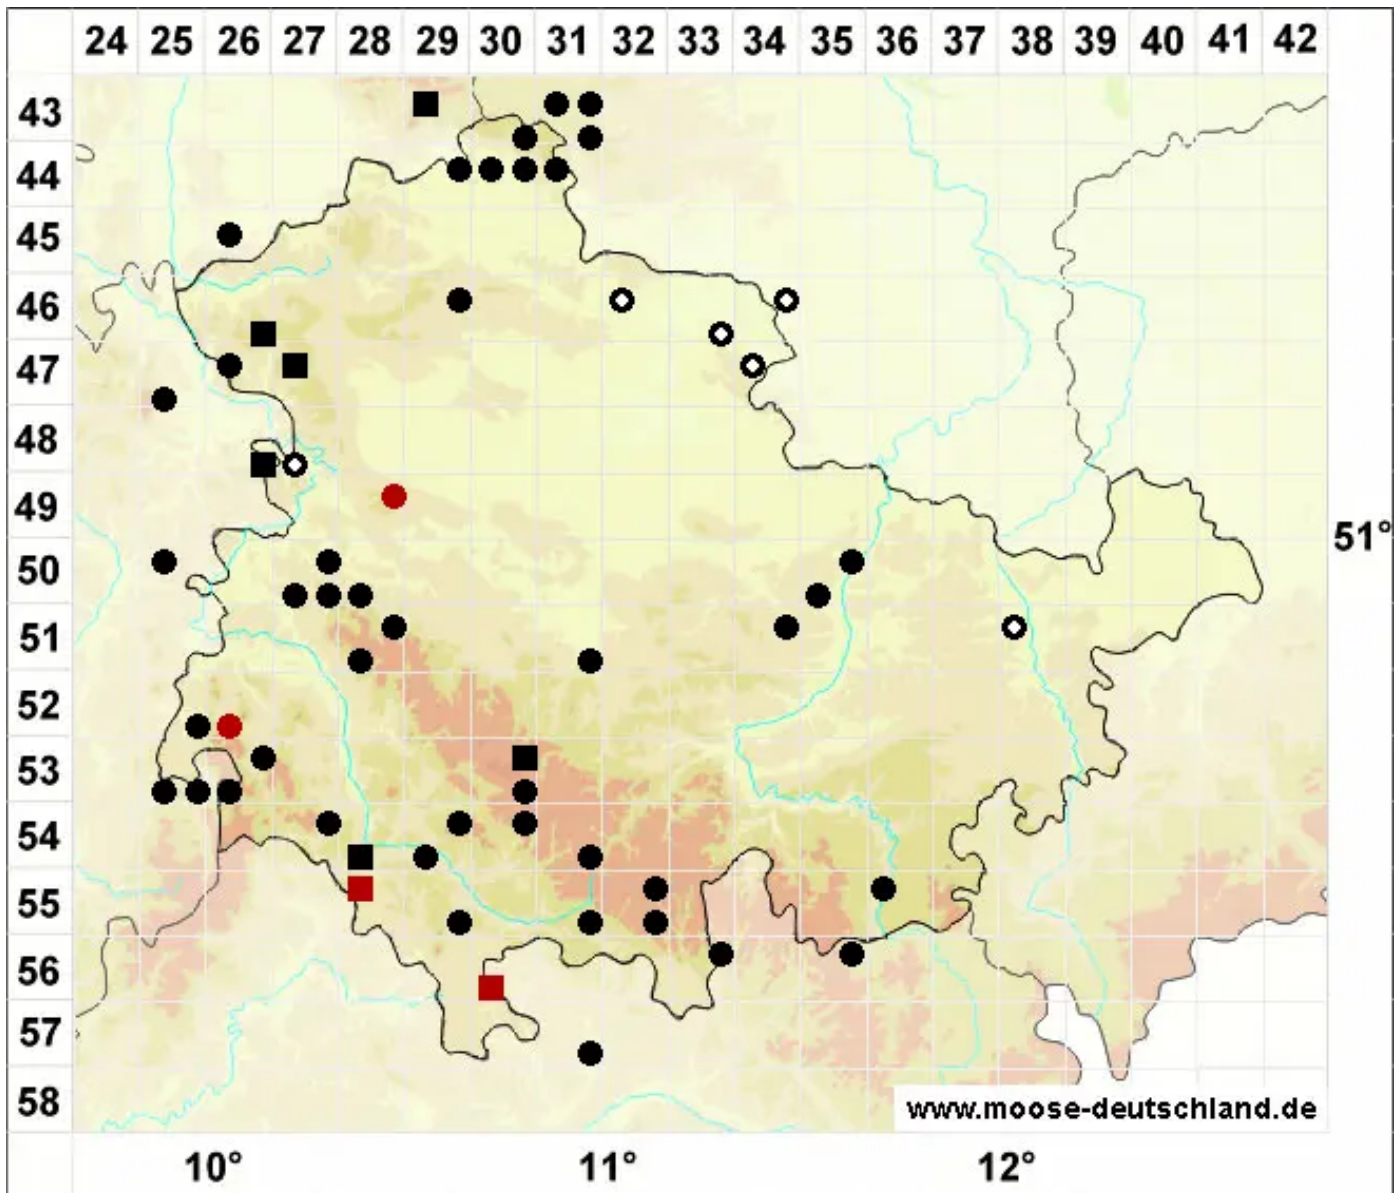

Pseudoamblystegium subtile (Hedw.) Vanderp. & Hedenäs

Feines Scheinstumpfdeckelmoos

Legende:

- Symbole:**
- Ausgefülltes Symbol:
Zeitraum von 1980 bis heute (Aktuelle Angabe)
 - Leeres Symbol:
Zeitraum vor 1980 (Altangabe)
 - Quadrat: Herbarbeleg