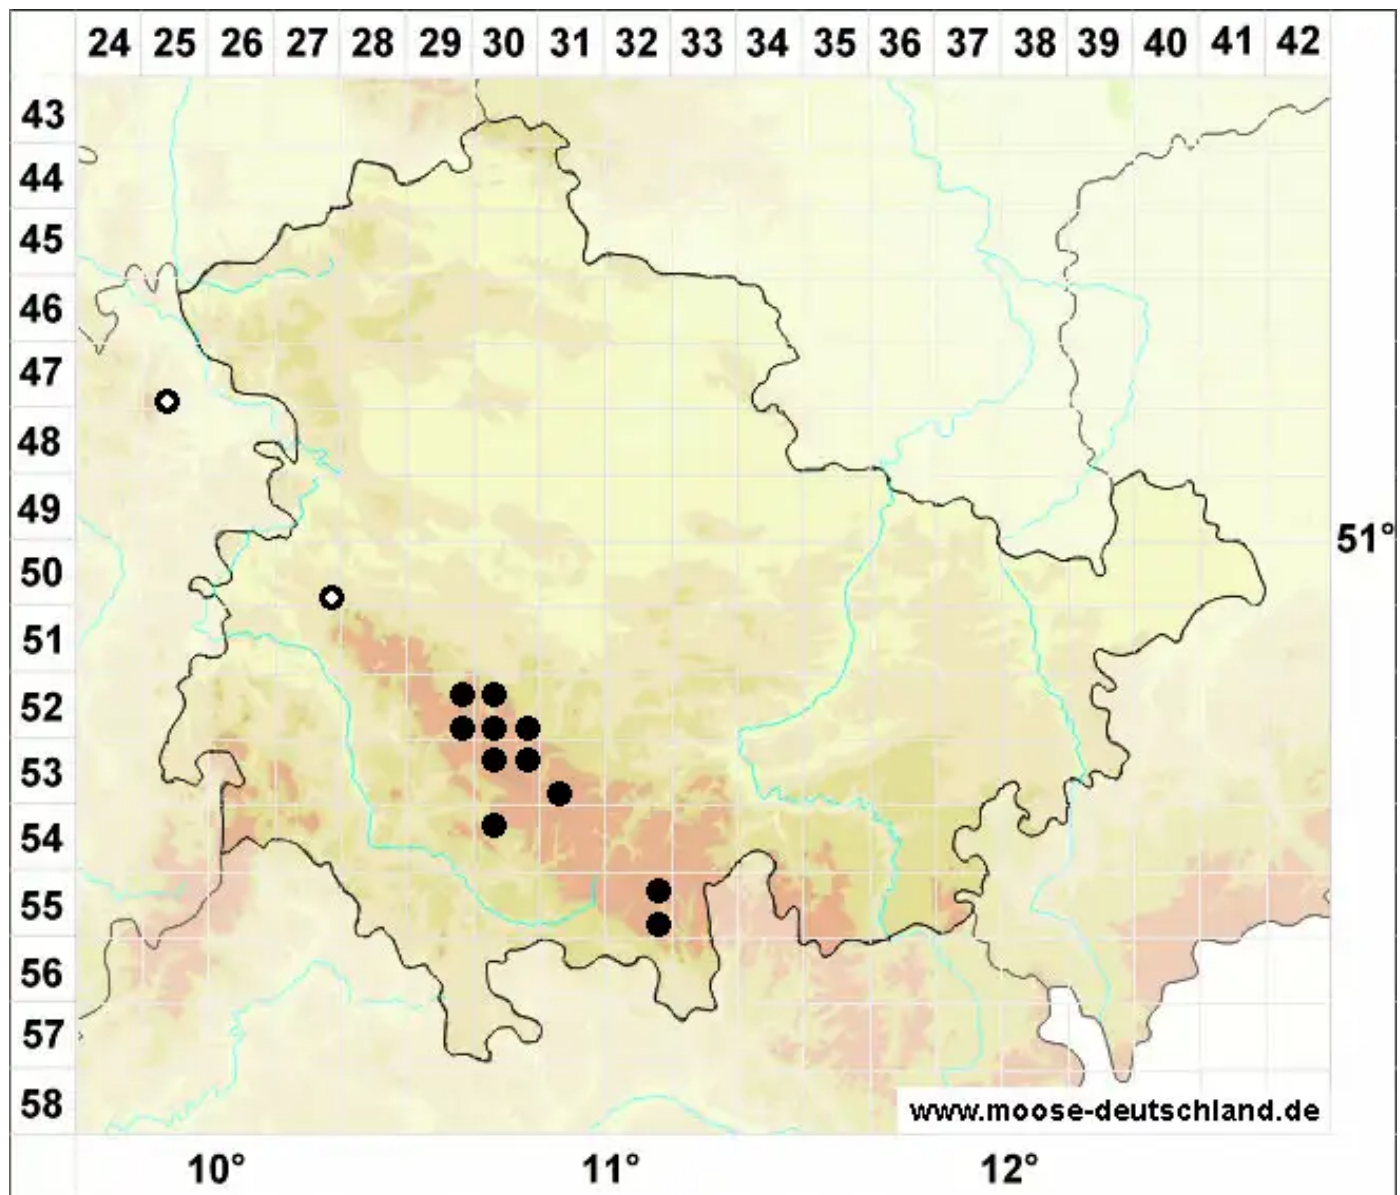

Solenostoma obovatum (Nees) C.Massal.

Bach-Blattkelchlebermoos, Eiförmiges Alt-Jungermannmoos

Legende:

- Symbole:**
- Ausgefülltes Symbol:
Zeitraum von 1980 bis heute (Aktuelle Angabe)
 - Leeres Symbol:
Zeitraum vor 1980 (Altangabe)
 - Quadrat: Herbarbeleg