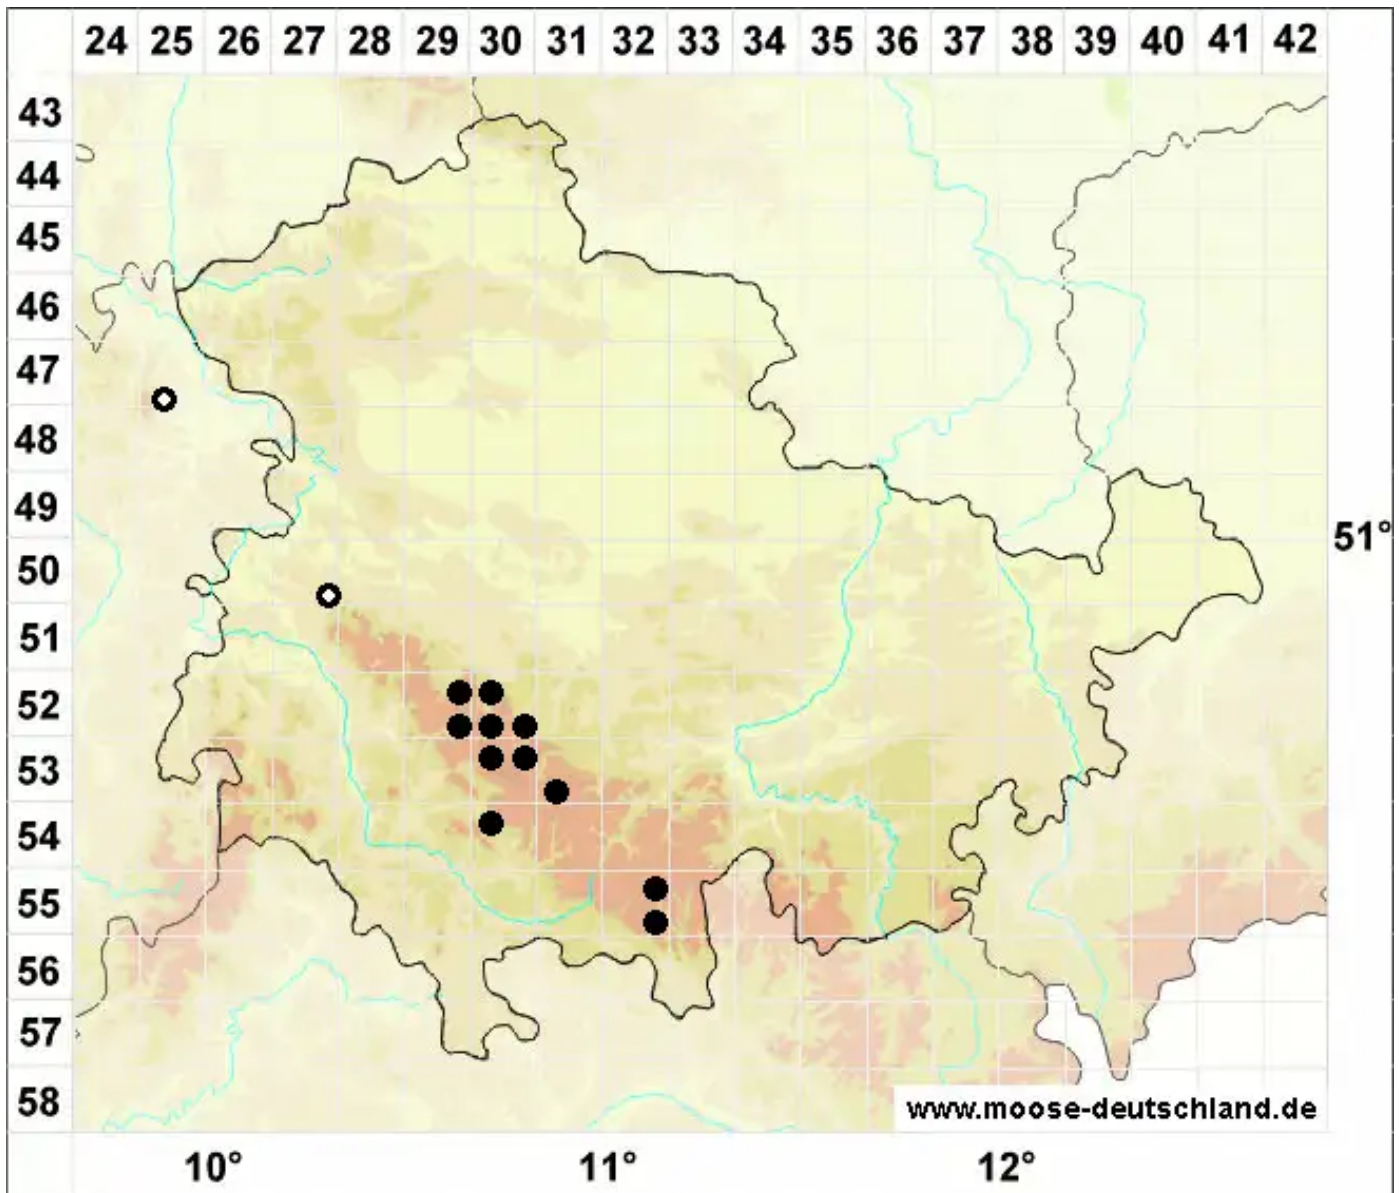

# Solenostoma obovatum (Nees) C.Massal.

Bach-Blattkelchlebermoos, Eiförmiges Alt-Jungermannmoos

Legende:

- Symbole:**
- Ausgefülltes Symbol:  
Zeitraum von 1980 bis heute (Aktuelle Angabe)
  - Leeres Symbol:  
Zeitraum vor 1980 (Altangabe)
  - Quadrat: Herbarbeleg