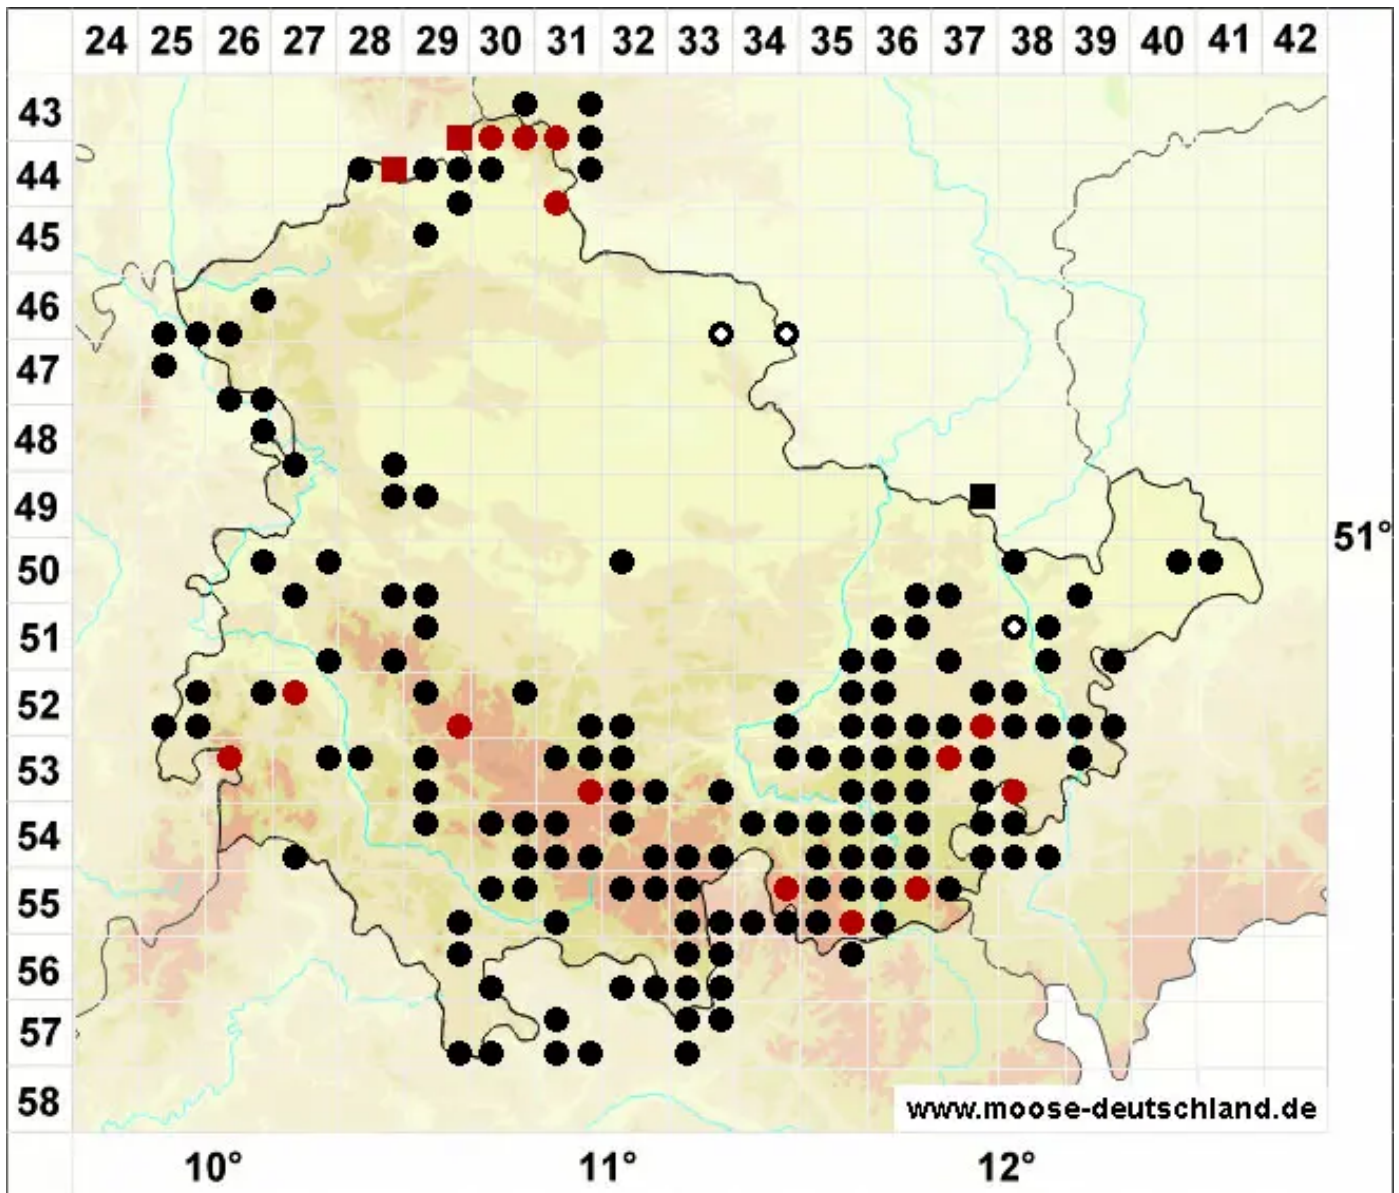

# Pseudephemerum nitidum (Hedw.) Loeske

Glänzendes Scheintagmoos

Legende:

- Symbole:**
- Ausgefülltes Symbol:  
Zeitraum von 1980 bis heute (Aktuelle Angabe)
  - Leeres Symbol:  
Zeitraum vor 1980 (Altangabe)
  - Quadrat: Herbarbeleg