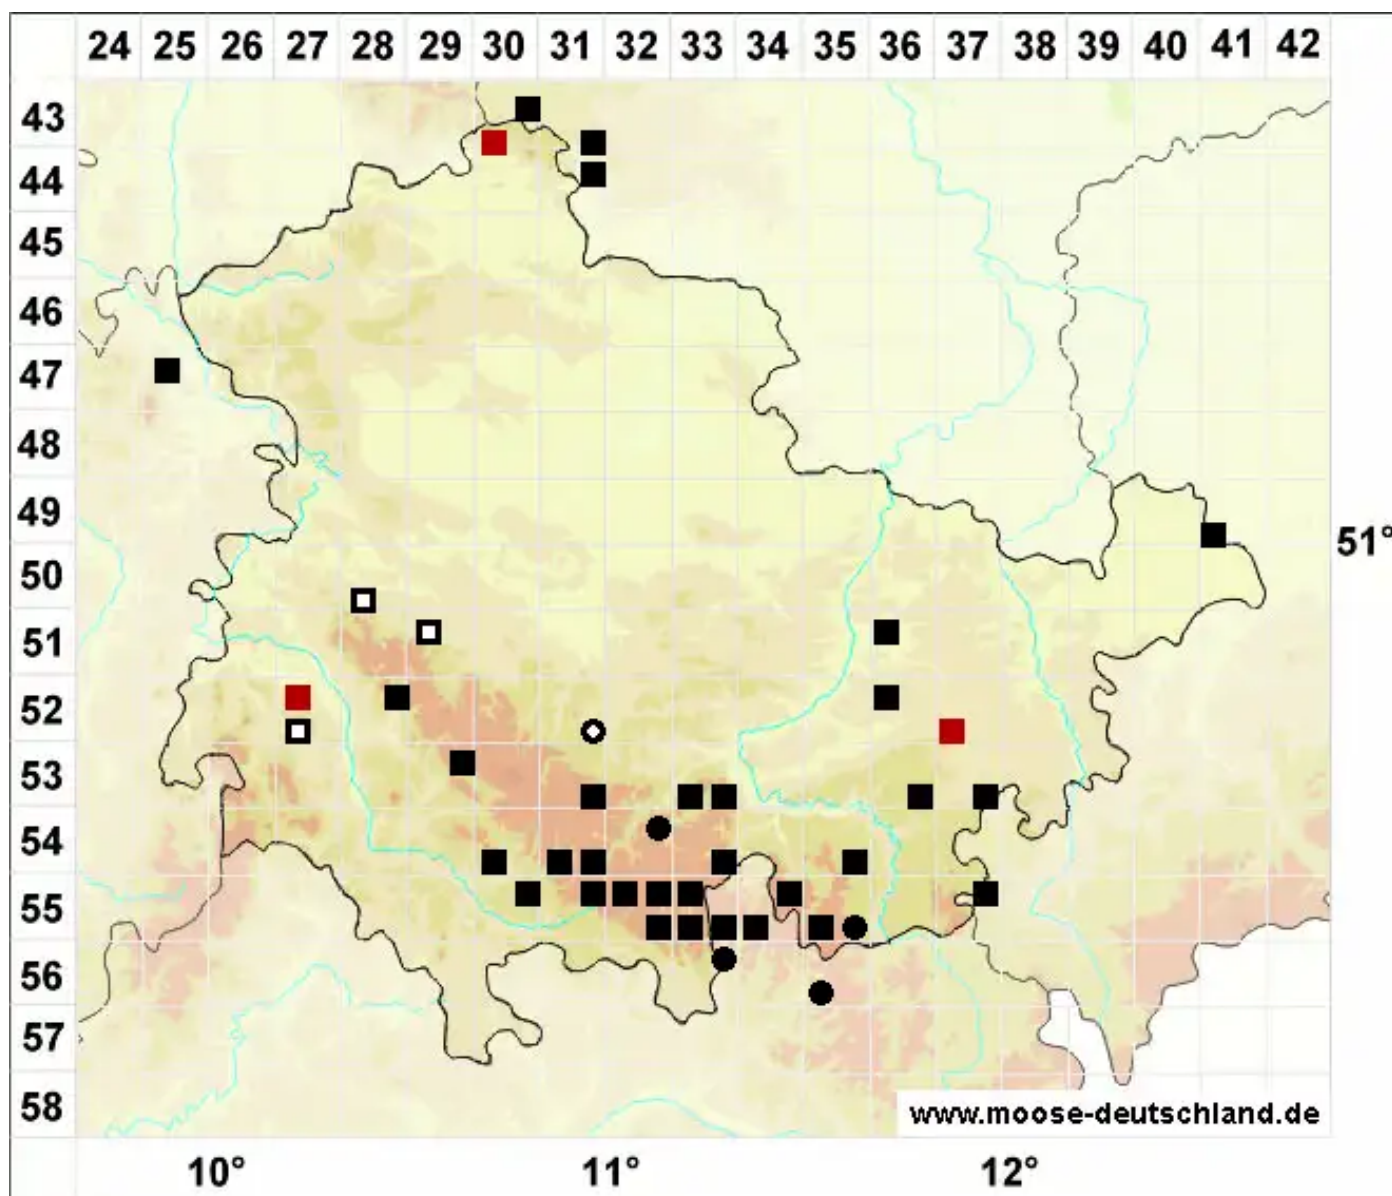

Cleistocarpidium palustre (Bruch & Schimp.) Ochyra & Bedna

Deckellooses Sumpfseitenköpchenmoos

Legende:

Symbole:

Ausgefülltes Symbol:
Zeitraum von 1980 bis heute (Aktuelle Angabe)

Leeres Symbol:
Zeitraum vor 1980 (Altangabe)

Quadrat: Herbarbeleg