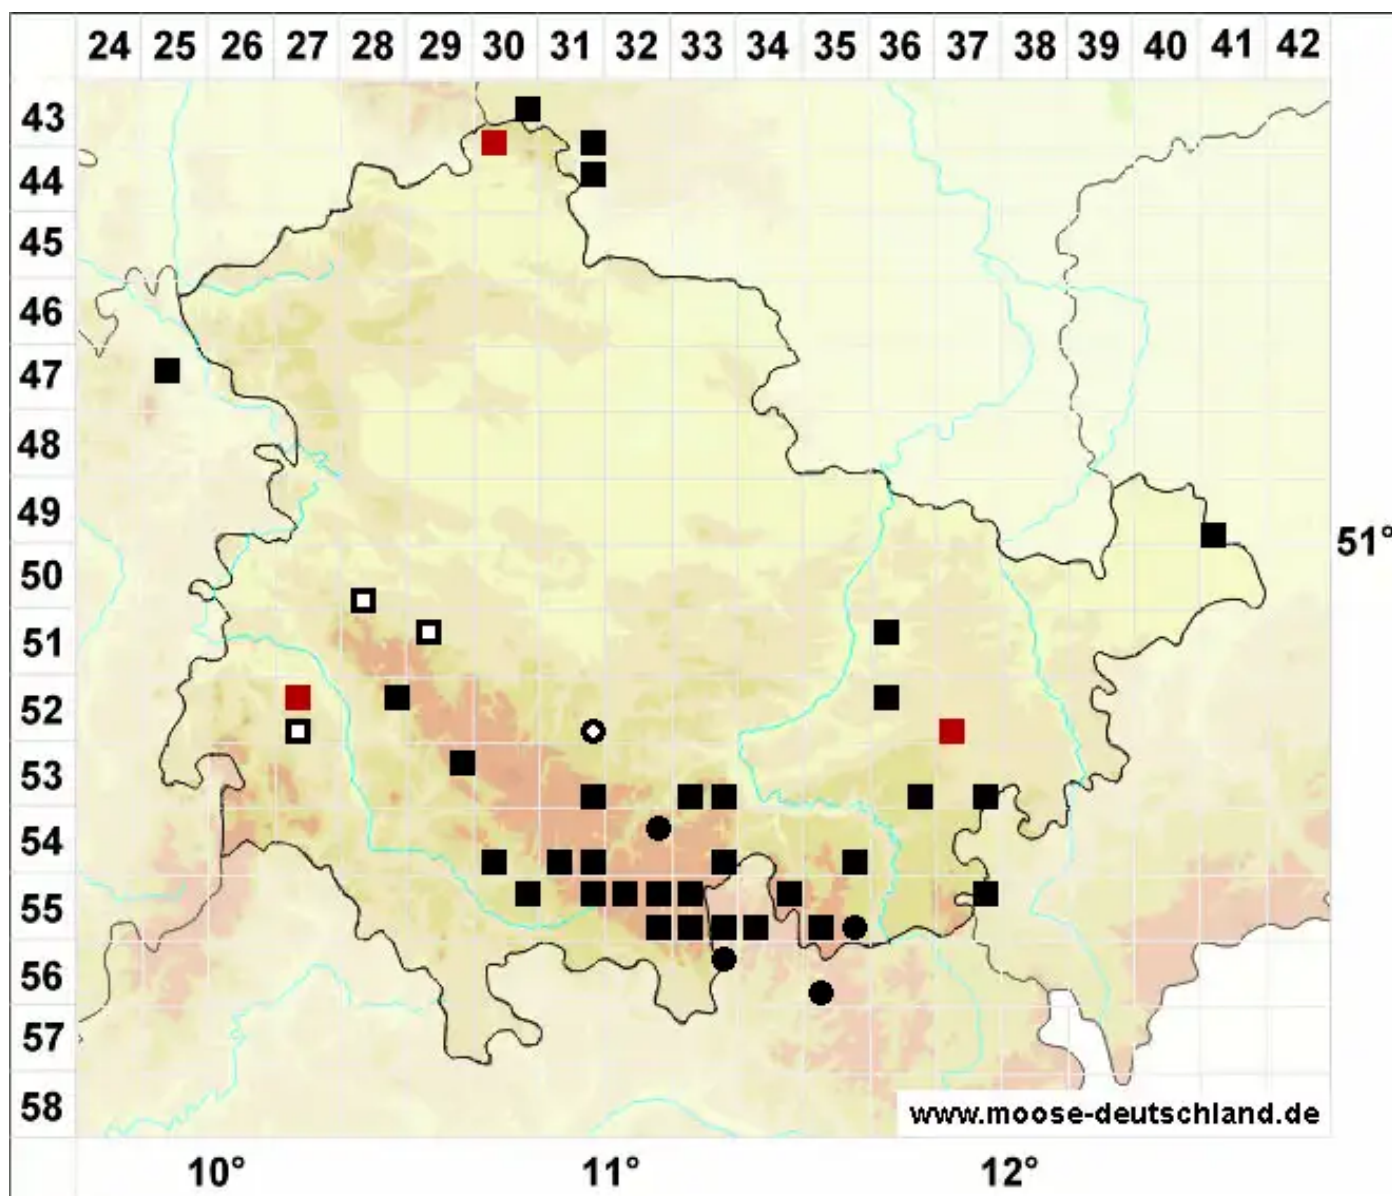

Cleistocarpidium palustre (Bruch & Schimp.) Ochyra & Bedna

Deckellooses Sumpfseitenköpchenmoos

Legende:

- Symbole:**
- Ausgefülltes Symbol:
Zeitraum von 1980 bis heute (Aktuelle Angabe)
 - Leeres Symbol:
Zeitraum vor 1980 (Altangabe)
 - Quadrat: Herbarbeleg