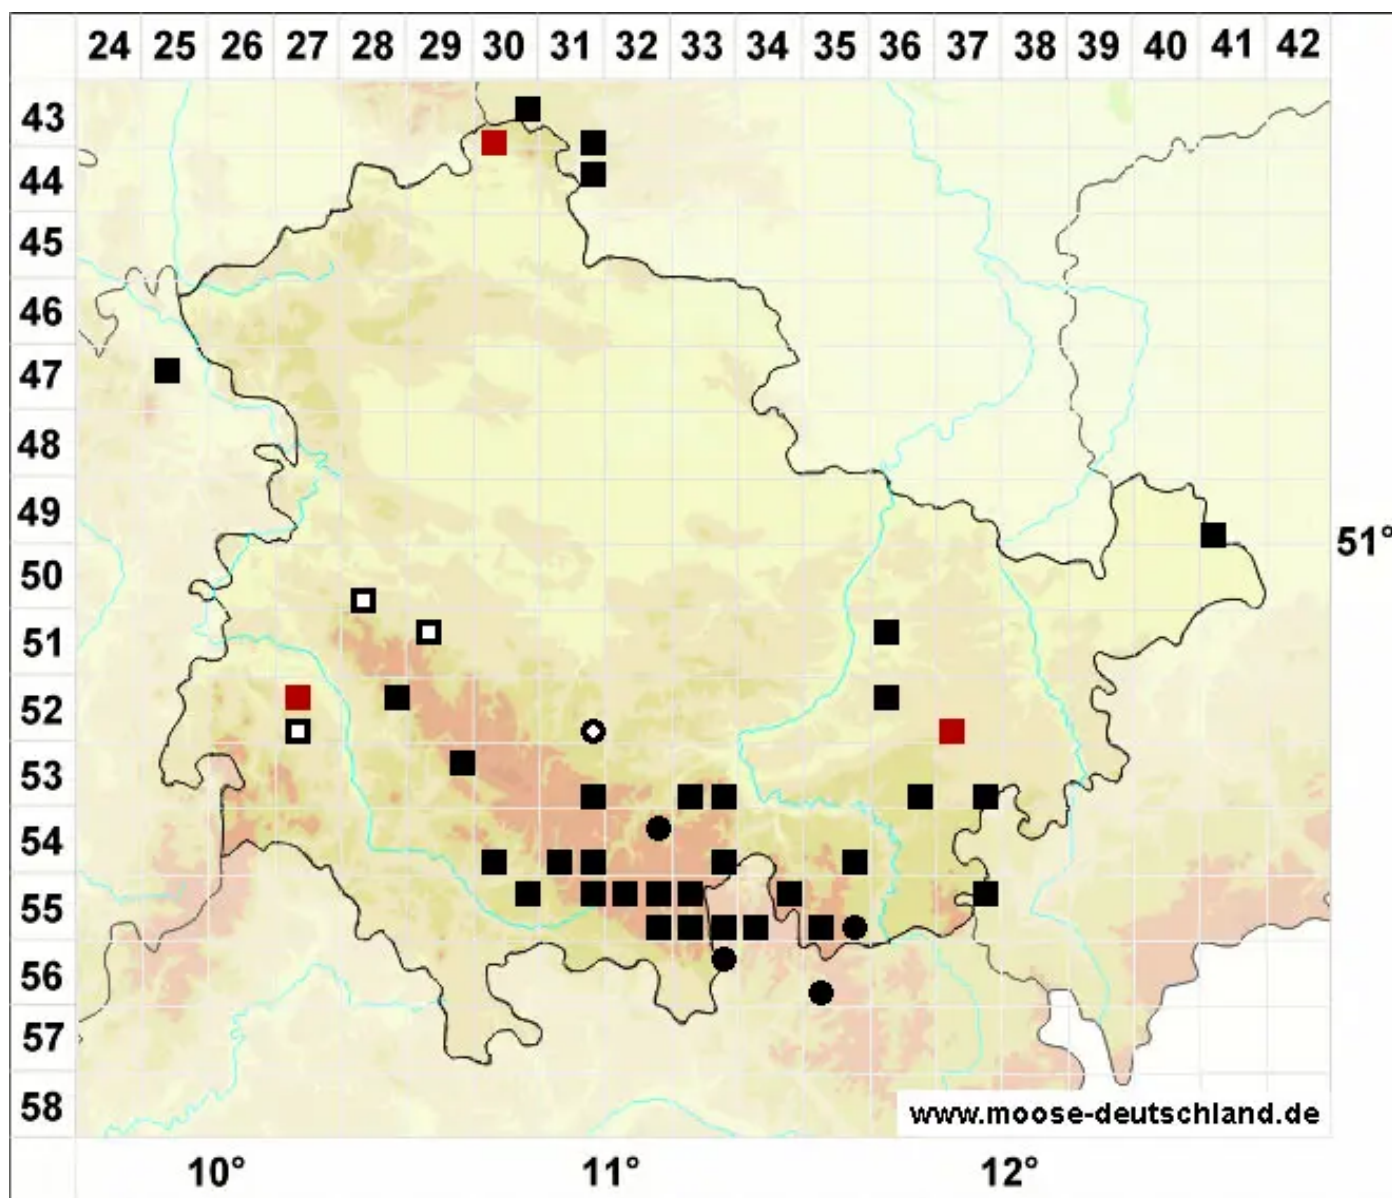

Cleistocarpidium palustre (Bruch & Schimp.) Ochyra & Bedna

Deckellooses Sumpfseitenköpchenmoos

Legende:

Symbole:

Ausgefülltes Symbol:
Zeitraum von 1980 bis heute (Aktuelle Angabe)

Leeres Symbol:
Zeitraum vor 1980 (Altangabe)

Quadrat: Herbarbeleg