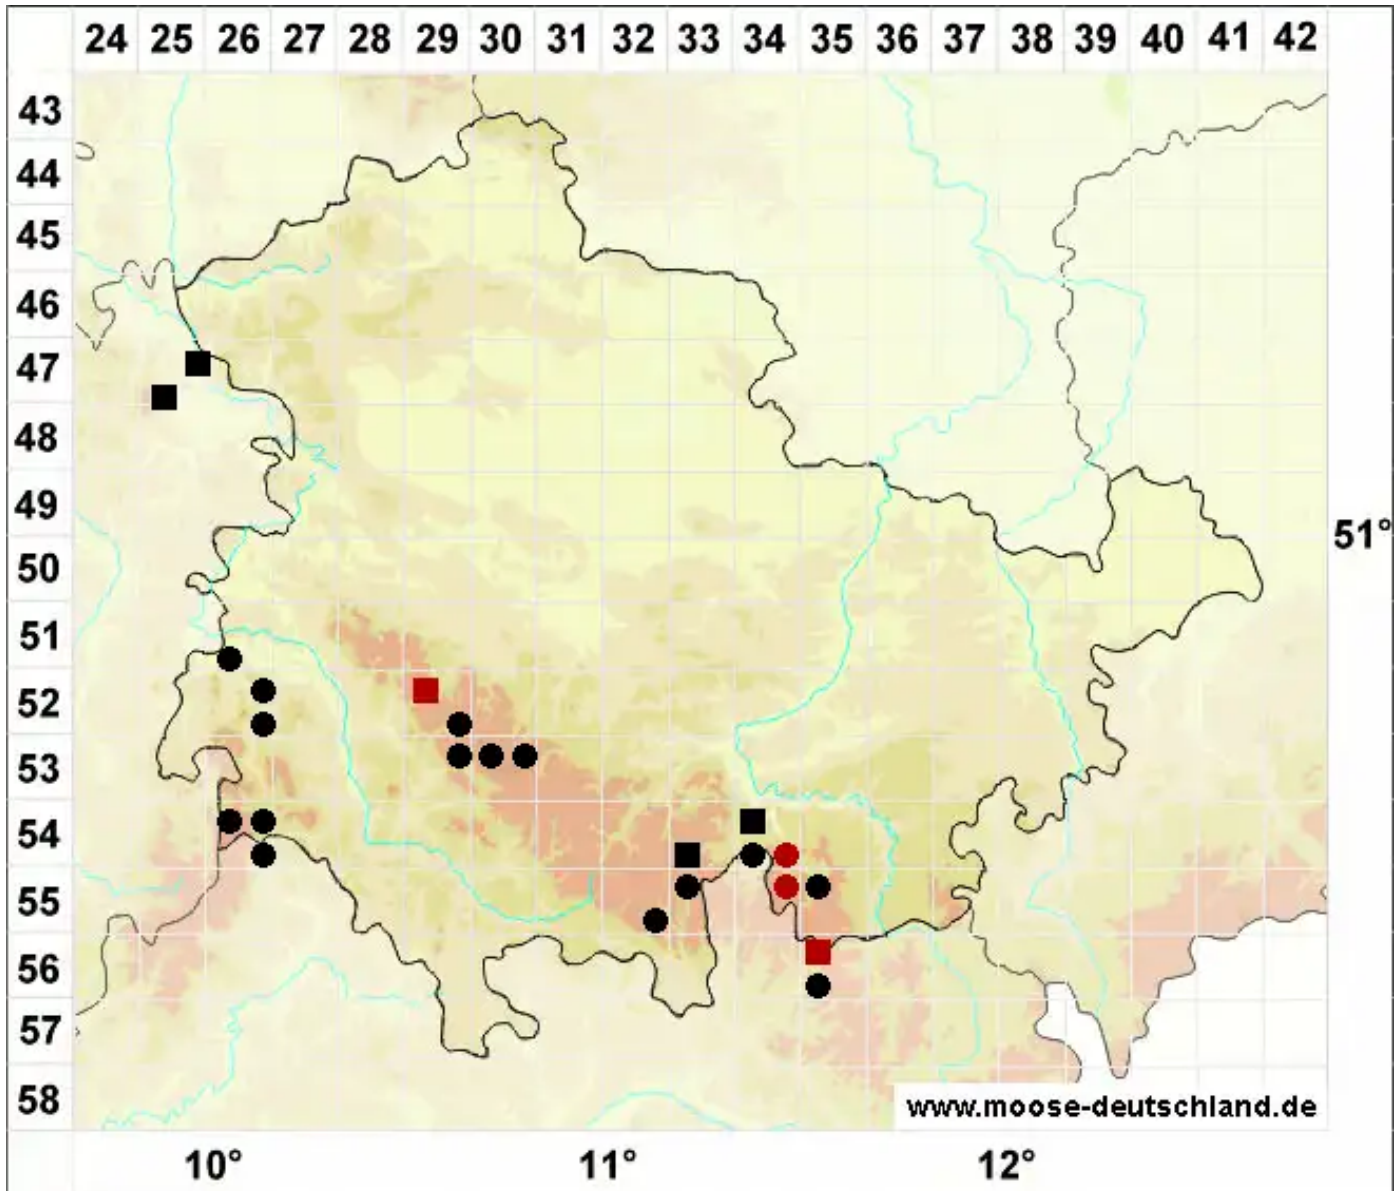

# Polytrichastrum alpinum (Hedw.) G.L.Sm.

Alpen-Haarmützenmoos, Alpen-Neuwidertonmoos

Legende:

- Symbole:**
- Ausgefülltes Symbol:  
Zeitraum von 1980 bis heute (Aktuelle Angabe)
  - Leeres Symbol:  
Zeitraum vor 1980 (Altangabe)
  - Quadrat: Herbarbeleg