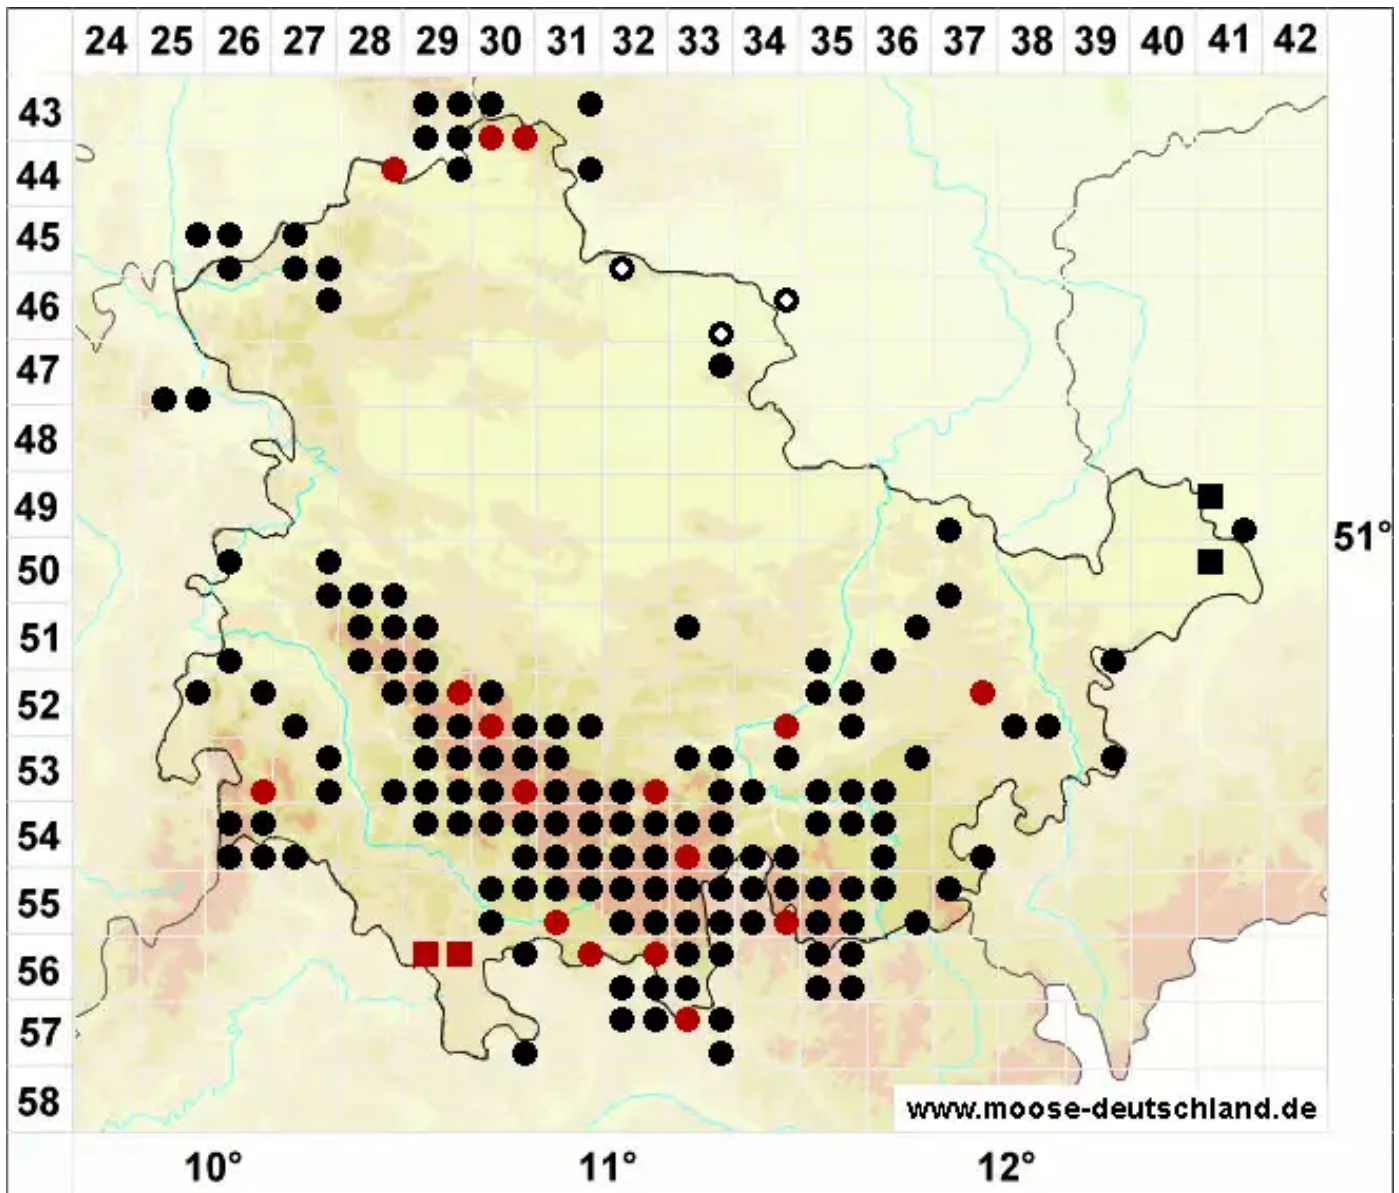

Pogonatum urnigerum (Hedw.) P.Beauv.

Großes Filzmützenmoos

Legende:

- Symbole:**
- Ausgefülltes Symbol:
Zeitraum von 1980 bis heute (Aktuelle Angabe)
 - Leeres Symbol:
Zeitraum vor 1980 (Altangabe)
 - Quadrat: Herbarbeleg