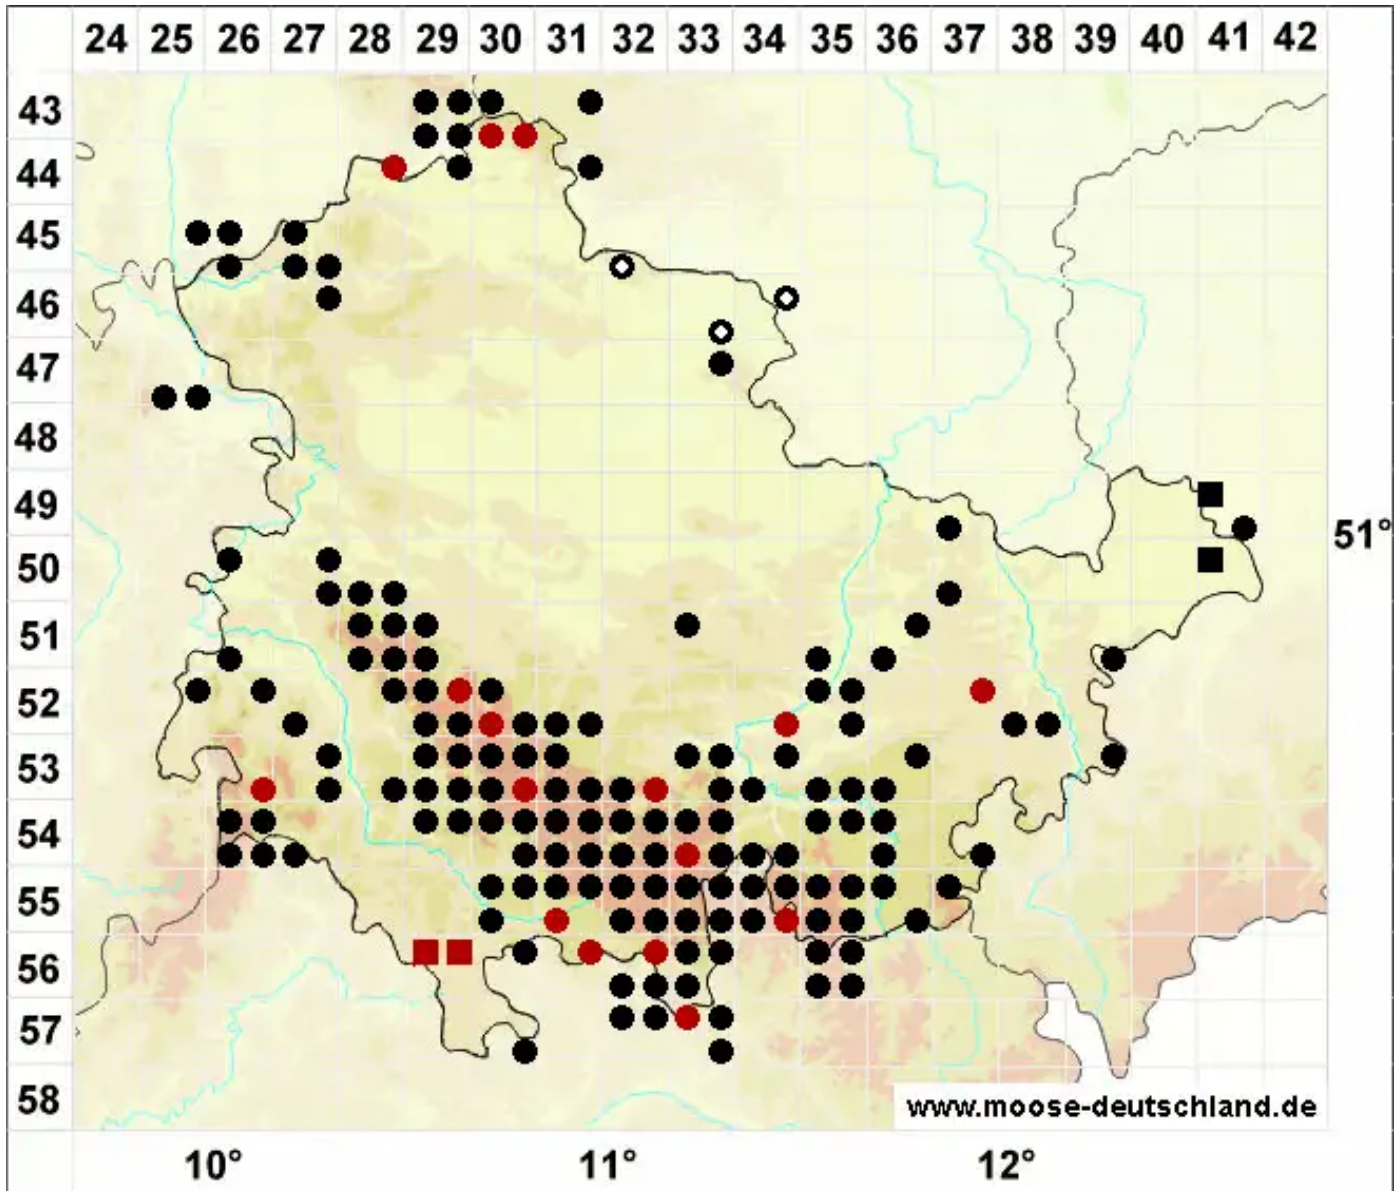

Pogonatum urnigerum (Hedw.) P.Beauv.

Großes Filzmützenmoos

Legende:

- Symbole:**
- Ausgefülltes Symbol:
Zeitraum von 1980 bis heute (Aktuelle Angabe)
 - Leeres Symbol:
Zeitraum vor 1980 (Altangabe)
 - Quadrat: Herbarbeleg