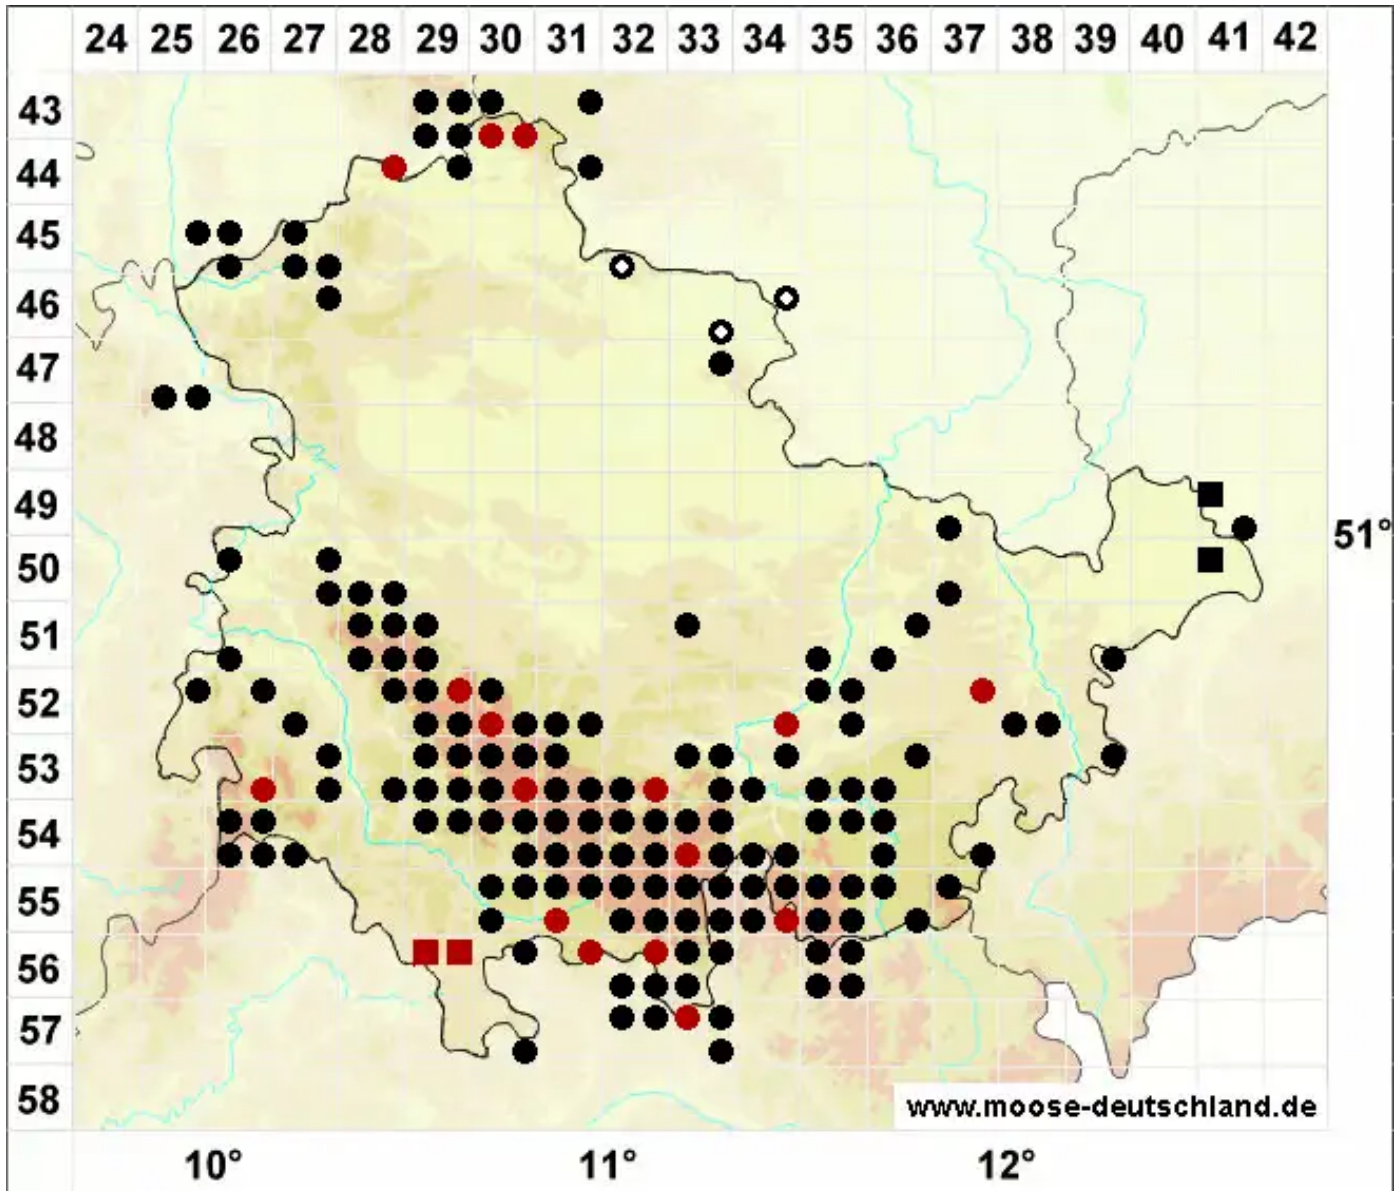

# Pogonatum urnigerum (Hedw.) P.Beauv.

Großes Filzmützenmoos

Legende:

- Symbole:**
- Ausgefülltes Symbol:  
Zeitraum von 1980 bis heute (Aktuelle Angabe)
  - Leeres Symbol:  
Zeitraum vor 1980 (Altangabe)
  - Quadrat: Herbarbeleg