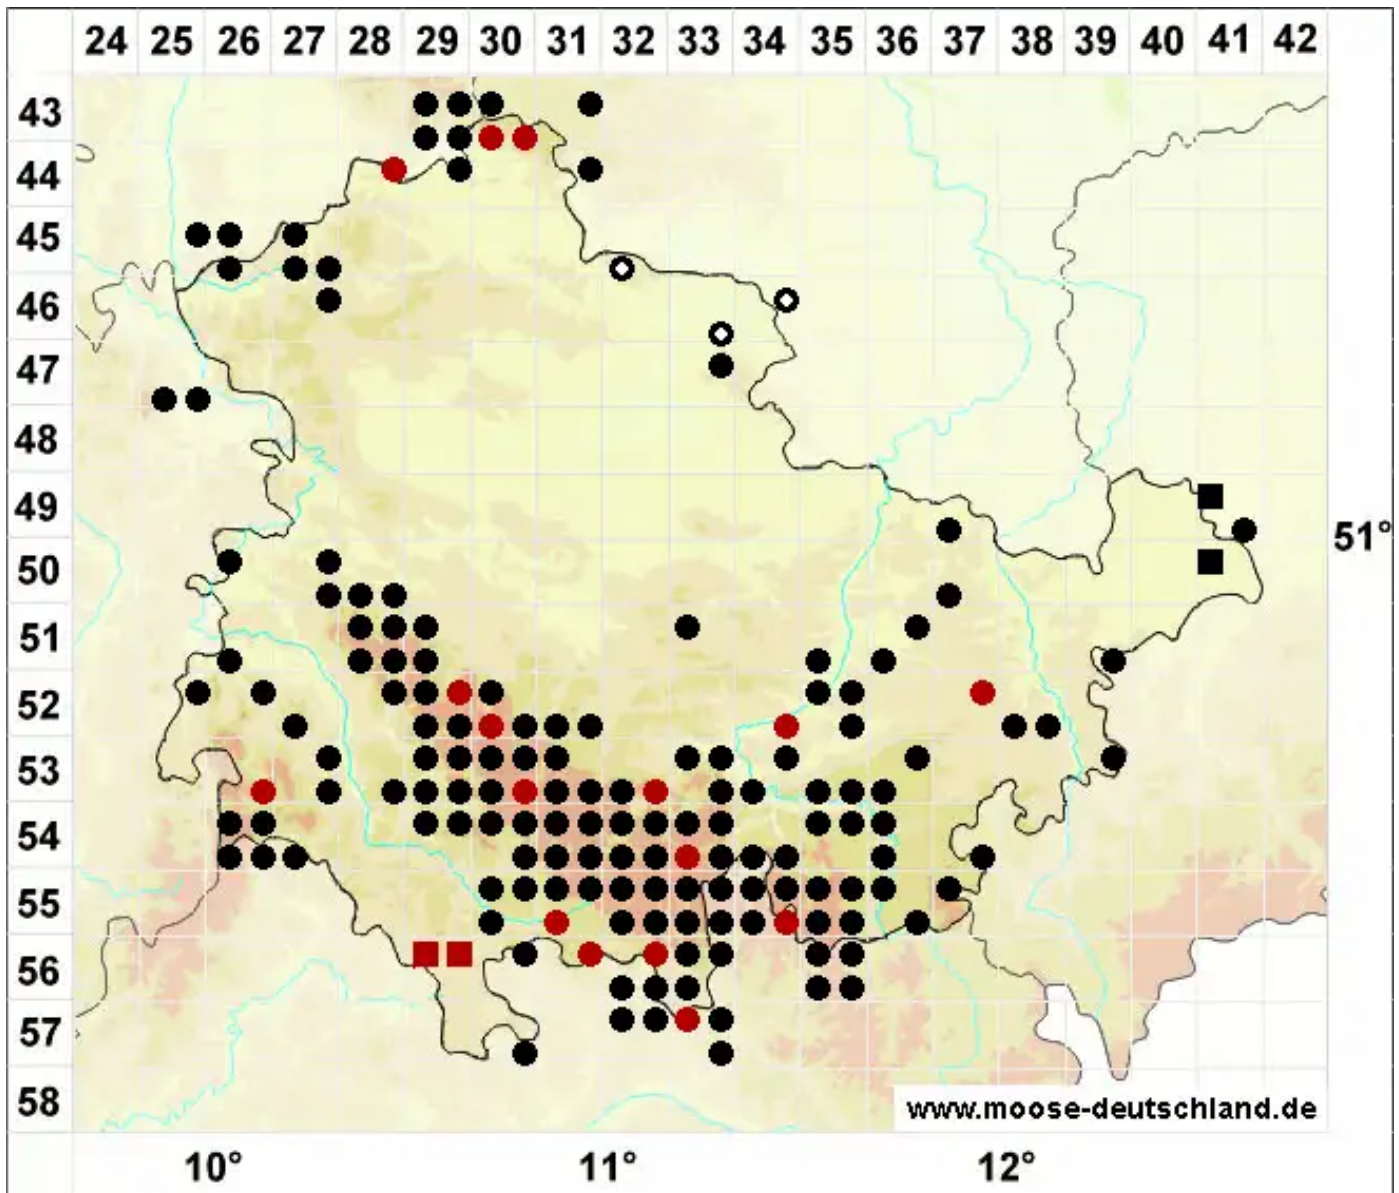

# Pogonatum urnigerum (Hedw.) P.Beauv.

Großes Filzmützenmoos

Legende:

- Symbole:**
- Ausgefülltes Symbol:  
Zeitraum von 1980 bis heute (Aktuelle Angabe)
  - Leeres Symbol:  
Zeitraum vor 1980 (Altangabe)
  - Quadrat: Herbarbeleg