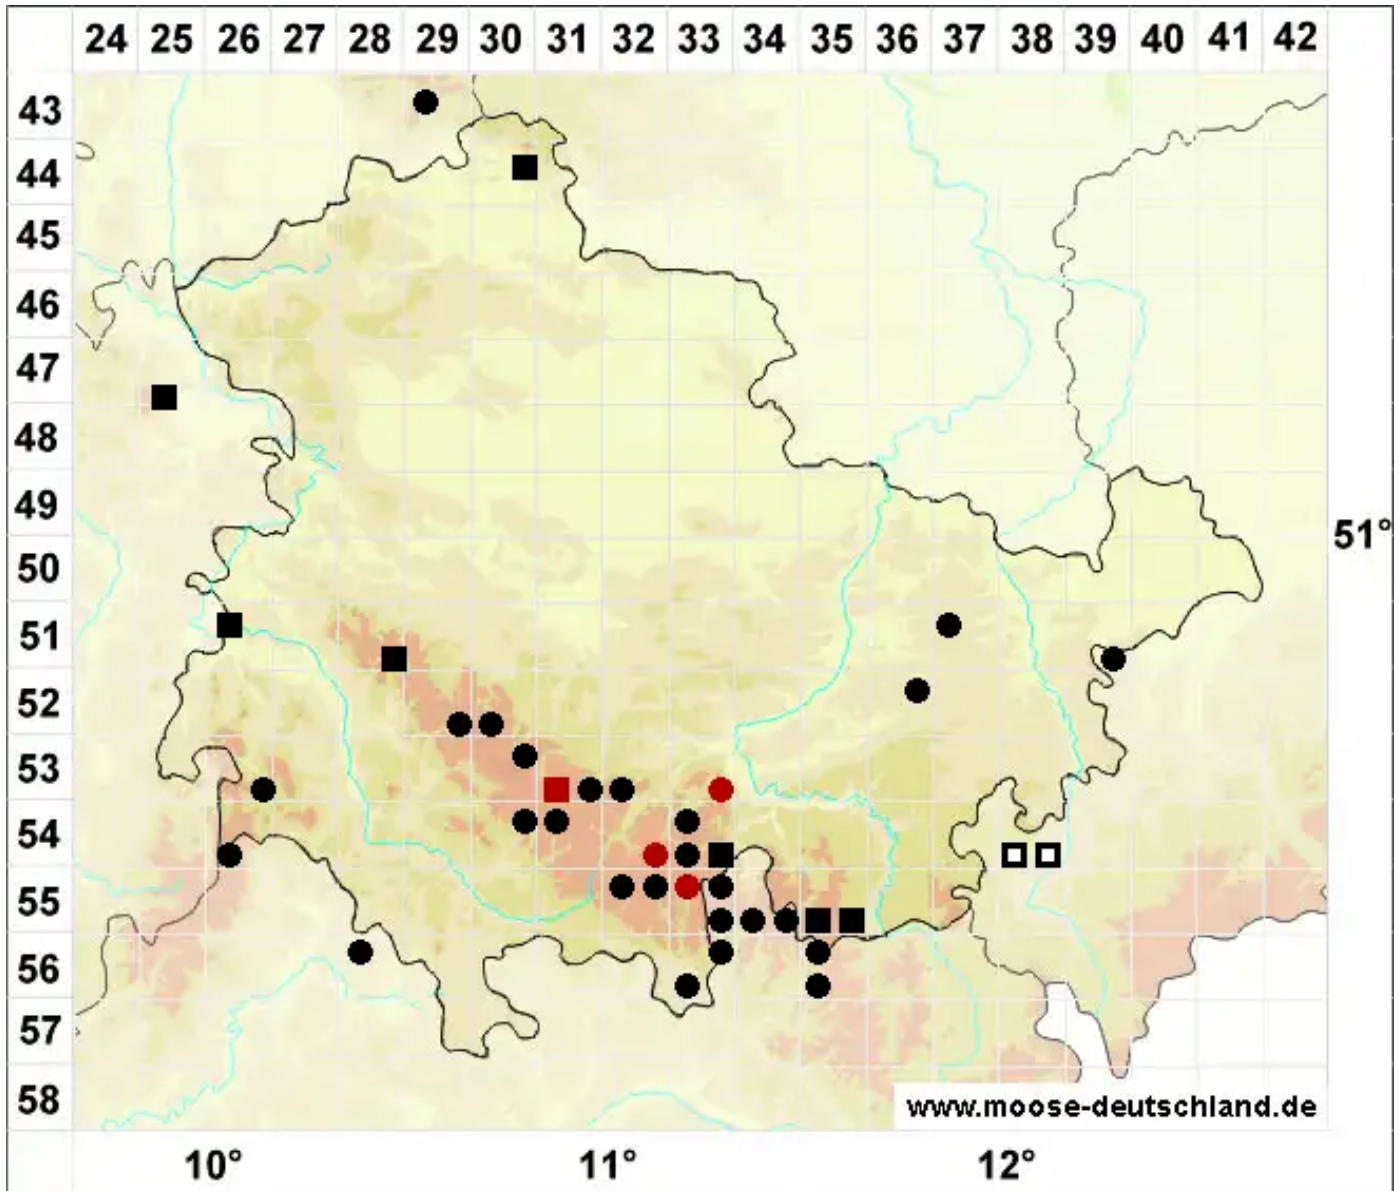

Pohlia camptotrachela (Renauld & Cardot) Broth.

Krummhals-Pohlmoos

Legende:

- Symbole:**
Ausgefülltes Symbol:
Zeitraum von 1980 bis heute (Aktuelle Angabe)
Leeres Symbol:
Zeitraum vor 1980 (Altangabe)
Quadrat: Herbarbeleg