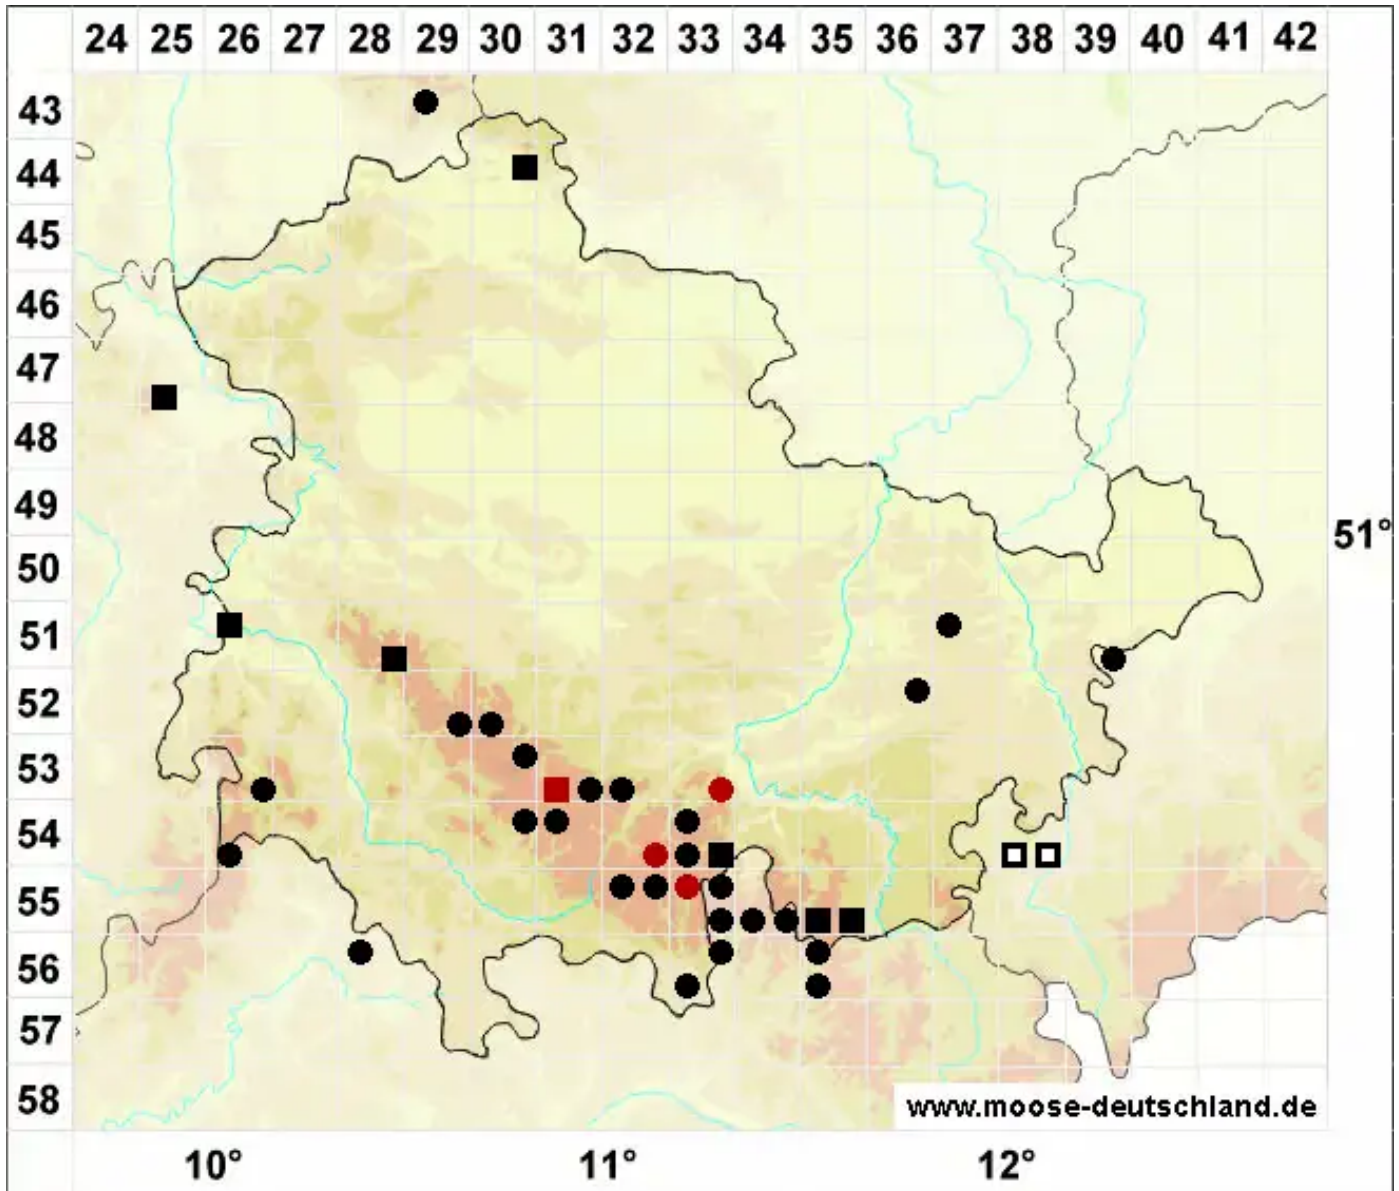

Pohlia camptotrachela (Renauld & Cardot) Broth.

Krummhals-Pohlmoos

Legende:

- Symbole:**
- Ausgefülltes Symbol:
Zeitraum von 1980 bis heute (Aktuelle Angabe)
 - Leeres Symbol:
Zeitraum vor 1980 (Altangabe)
 - Quadrat: Herbarbeleg