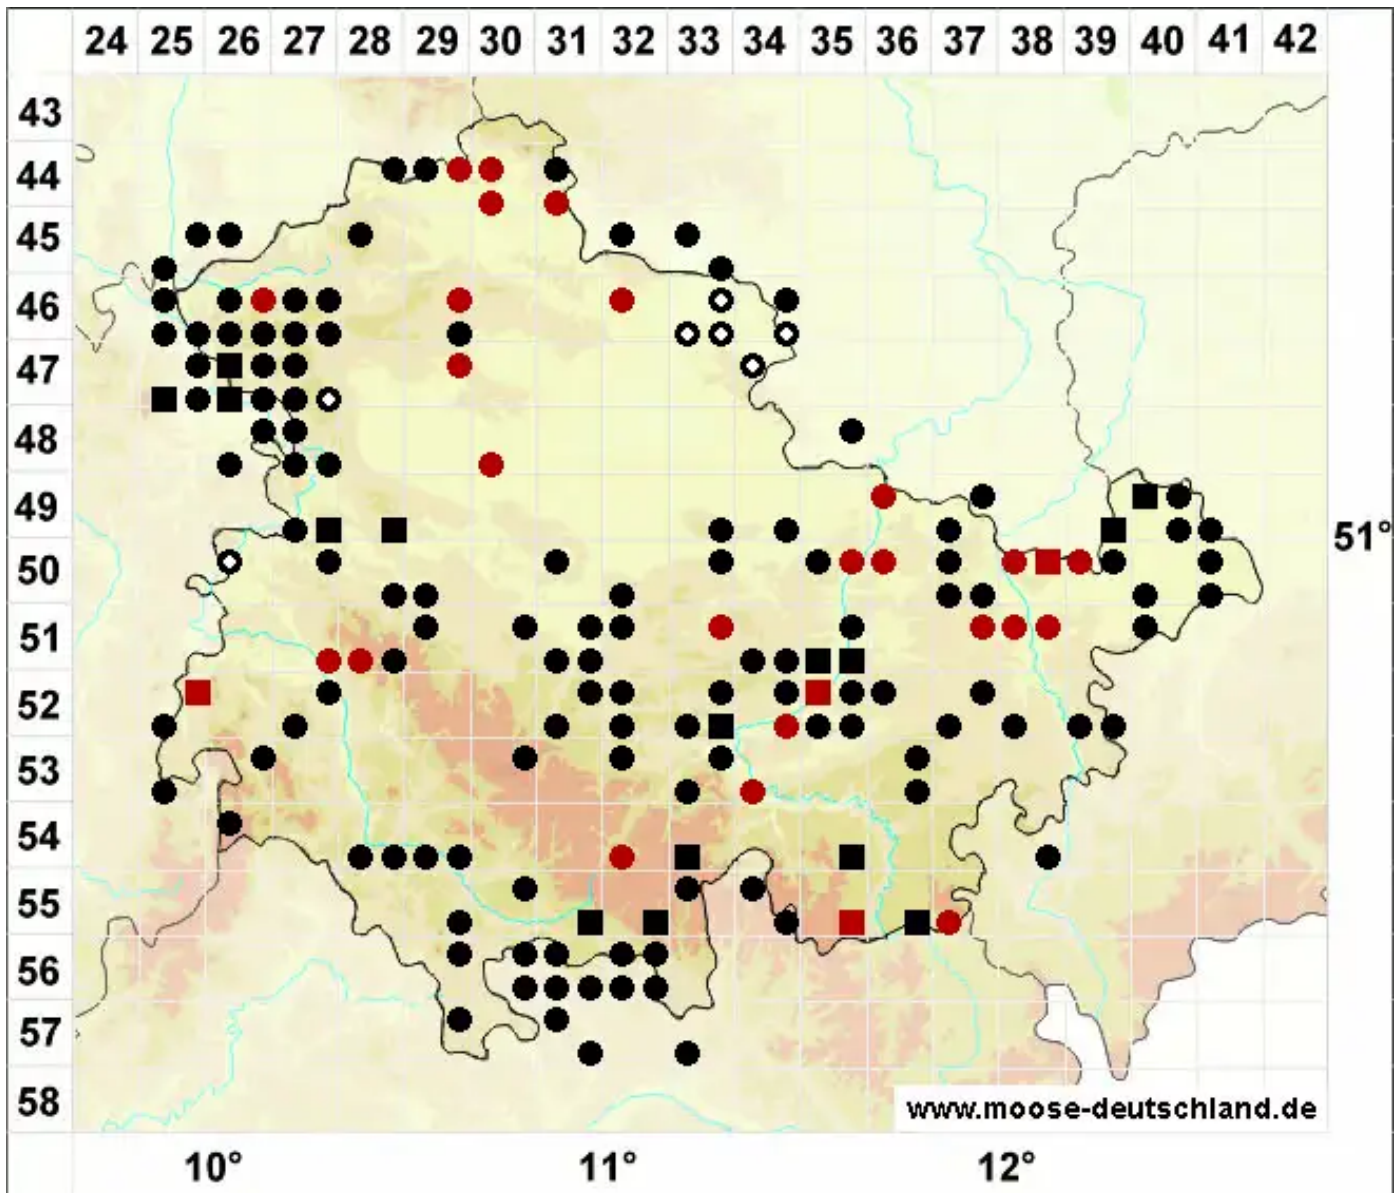

Pohlia melanodon (Brid.) A.J.Shaw

Rötliches Pohlmoos

Legende:

Symbole:
Ausgefülltes Symbol:
Zeitraum von 1980 bis heute (Aktuelle Angabe)
Leeres Symbol:
Zeitraum vor 1980 (Altangabe)
Quadrat: Herbarbeleg