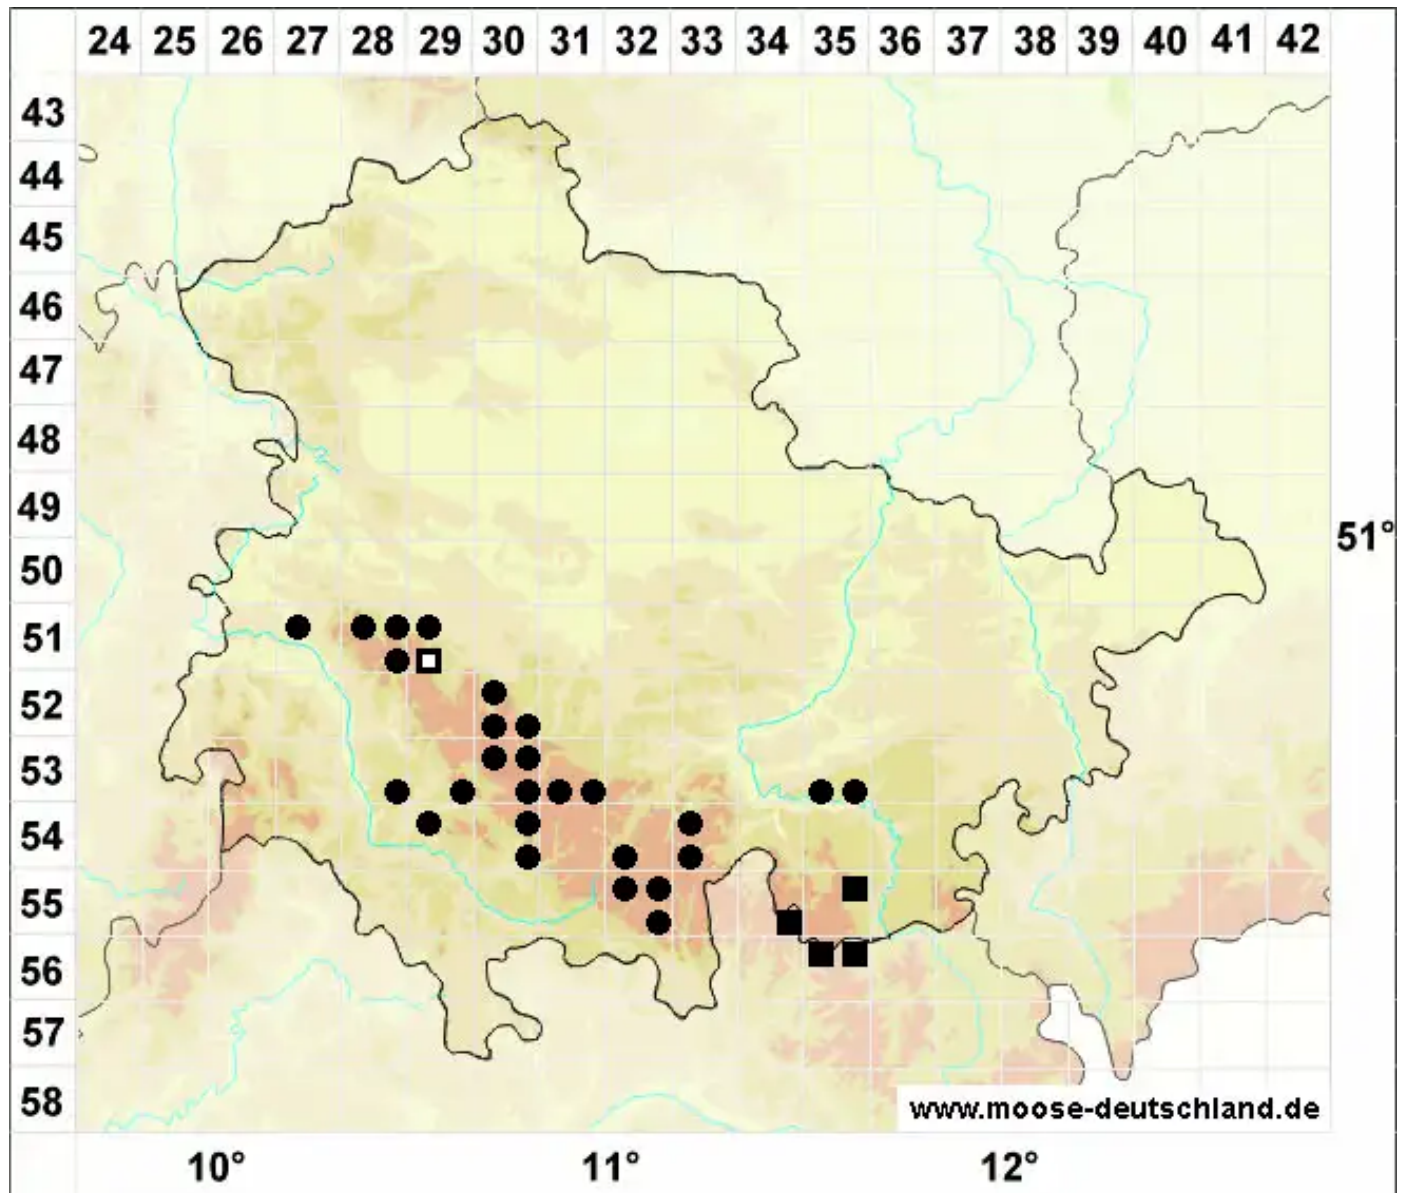

Pohlia drummondii (Müll.Hal.) A.L.Andrews

Veränderliches Pohlmoos

Legende:

- Symbole:**
- Ausgefülltes Symbol:
Zeitraum von 1980 bis heute (Aktuelle Angabe)
 - Leeres Symbol:
Zeitraum vor 1980 (Altangabe)
 - Quadrat: Herbarbeleg