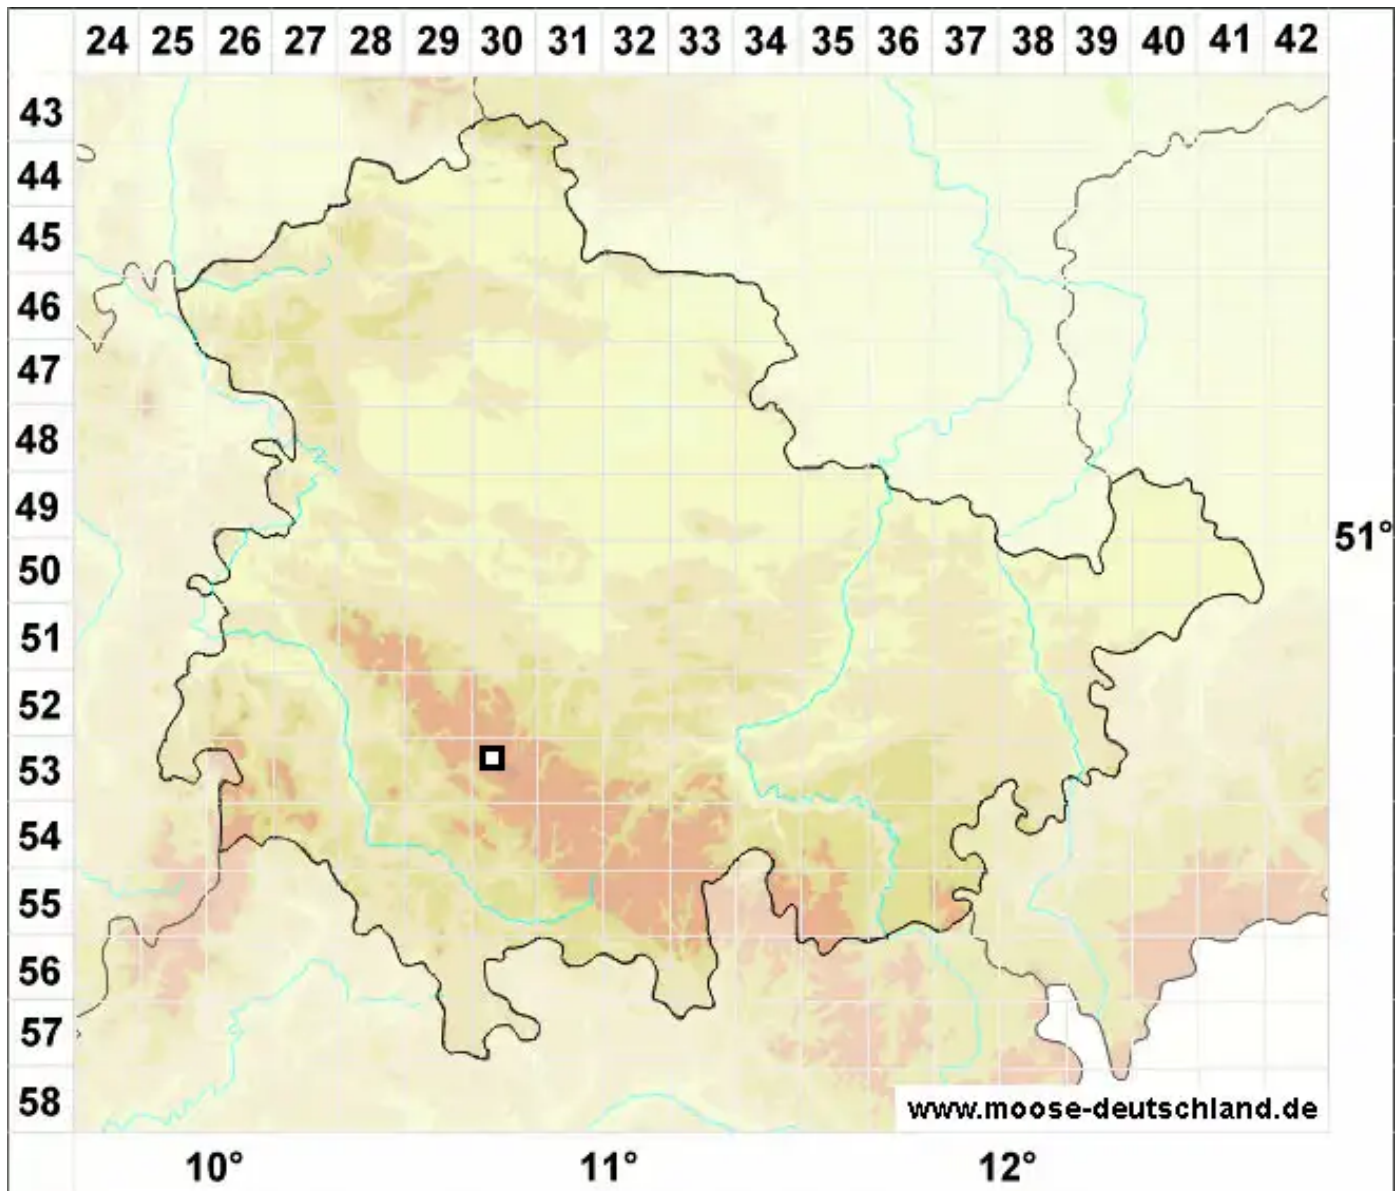

# Pohlia filum (Schimp.) Mårtensson

Faden-Pohlmoos

Legende:

- Symbole:**
- Ausgefülltes Symbol:  
Zeitraum von 1980 bis heute (Aktuelle Angabe)
  - Leeres Symbol:  
Zeitraum vor 1980 (Altangabe)
  - Quadrat: Herbarbeleg