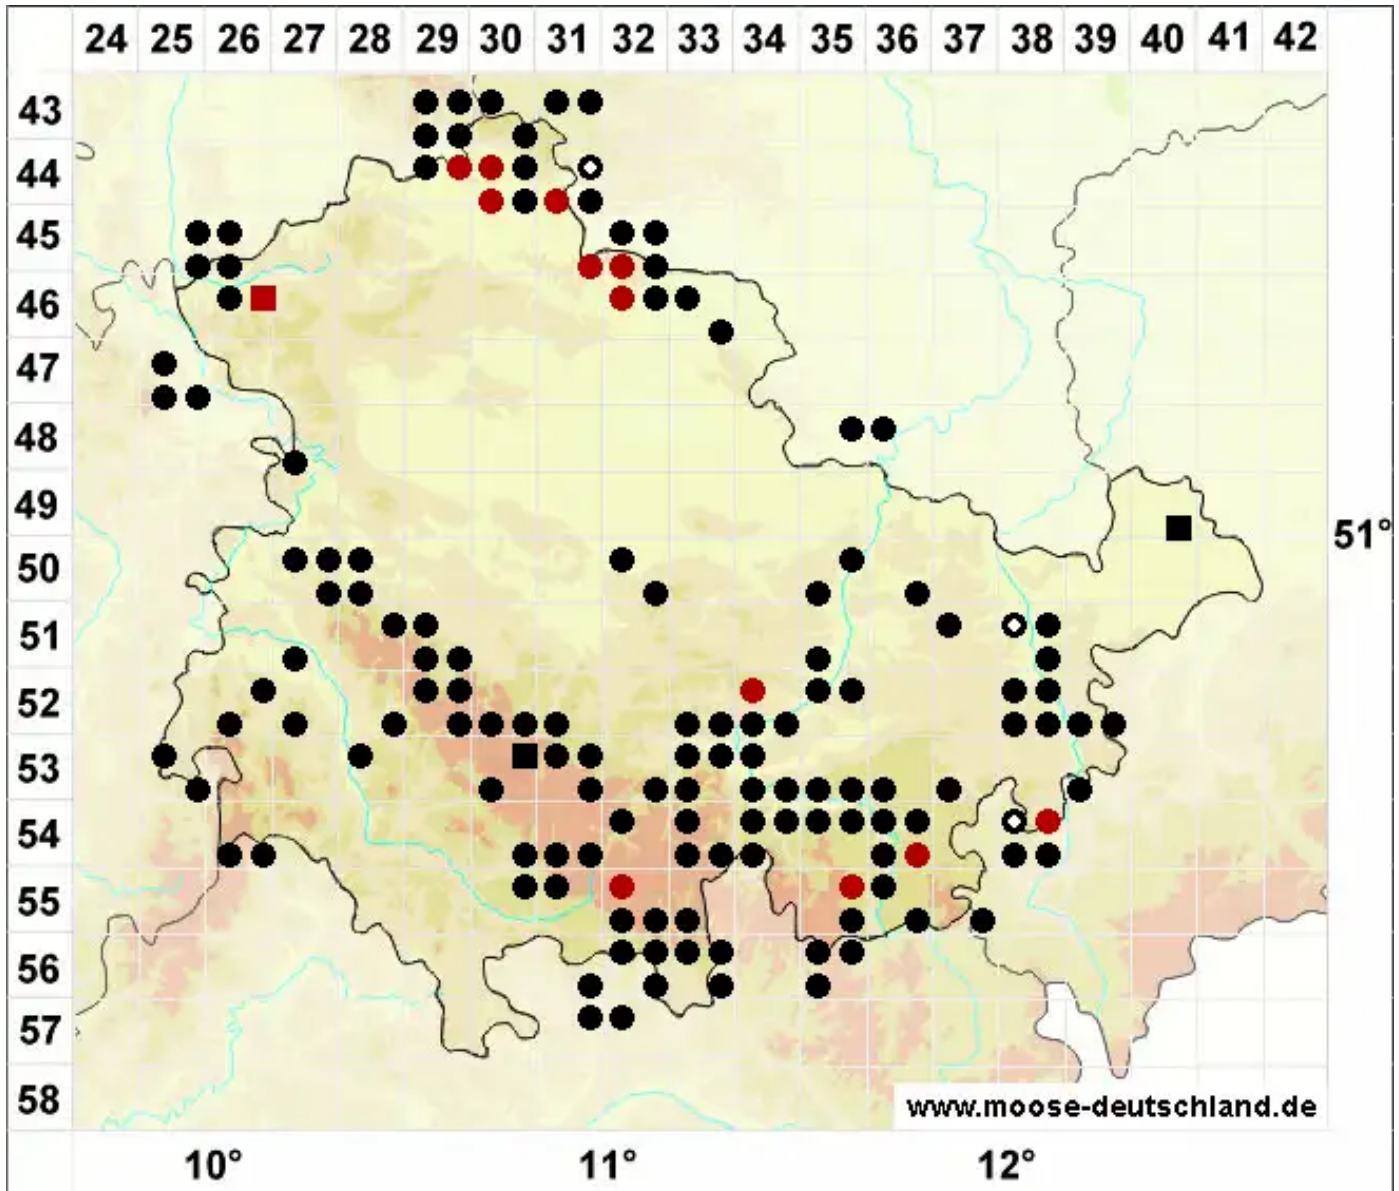

# Pohlia cruda (Hedw.) Lindb.

Hellgrünes Pohlmoos

Legende:

- Symbole:**
- Ausgefülltes Symbol:  
Zeitraum von 1980 bis heute (Aktuelle Angabe)
  - Leeres Symbol:  
Zeitraum vor 1980 (Altangabe)
  - Quadrat: Herbarbeleg