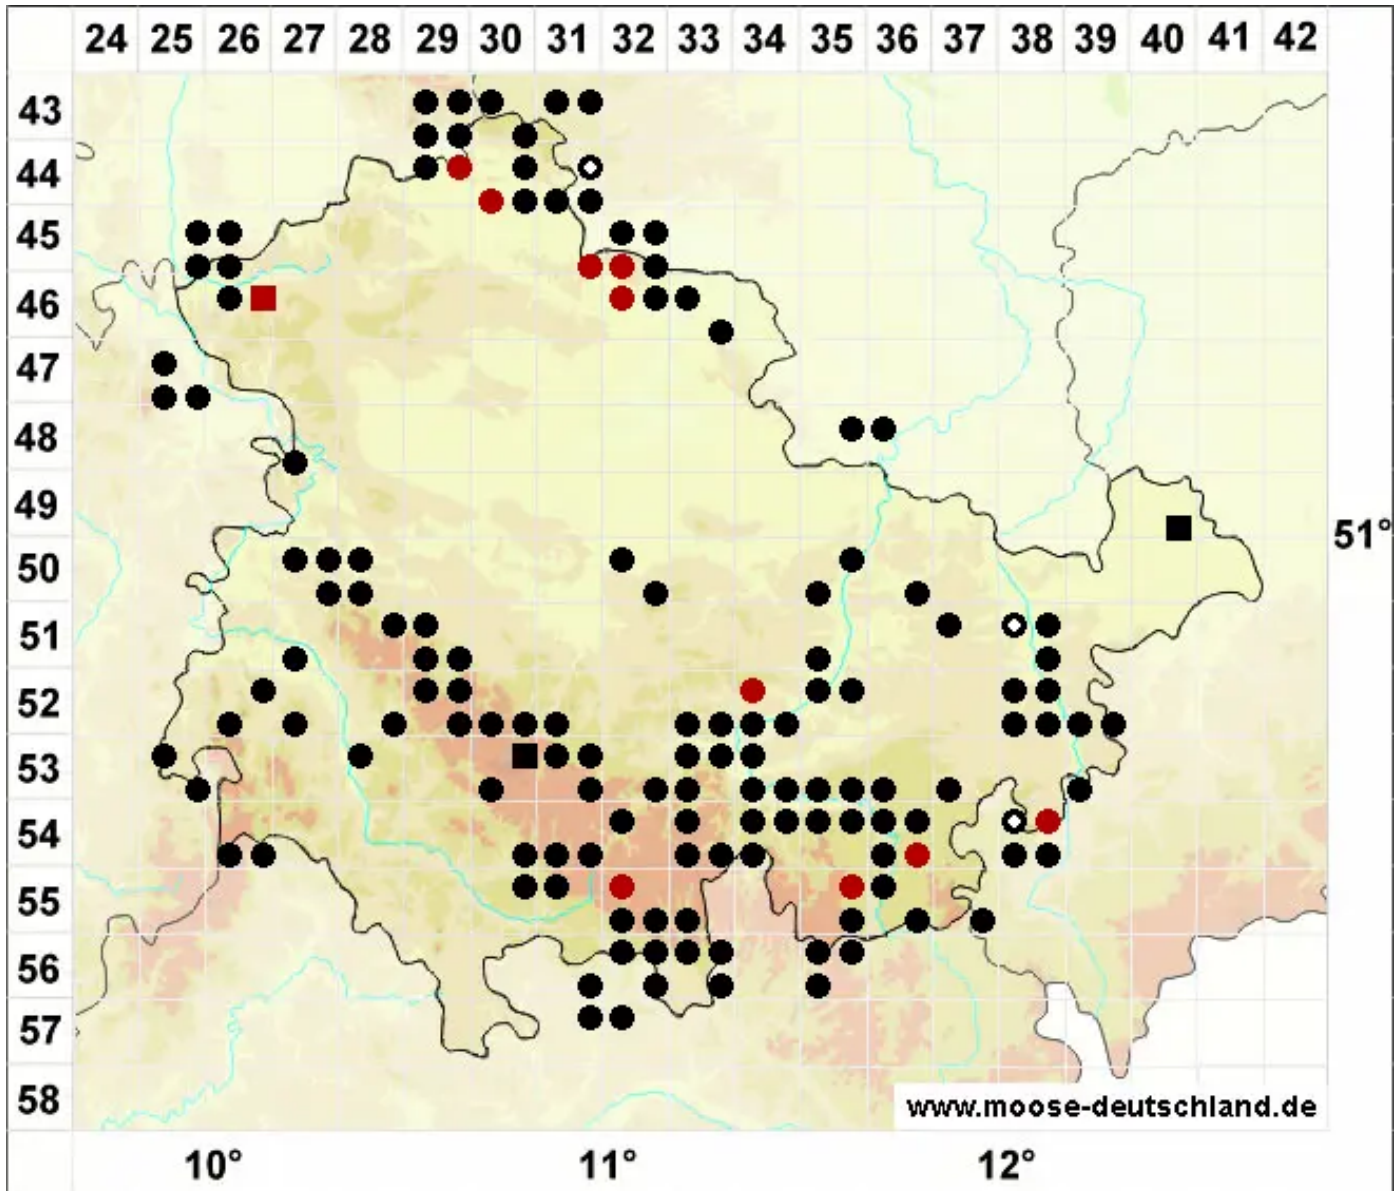

Pohlia cruda (Hedw.) Lindb.

Hellgrünes Pohlmoos

Legende:

- Symbole:**
- Ausgefülltes Symbol:
Zeitraum von 1980 bis heute (Aktuelle Angabe)
 - Leeres Symbol:
Zeitraum vor 1980 (Altangabe)
 - Quadrat: Herbarbeleg