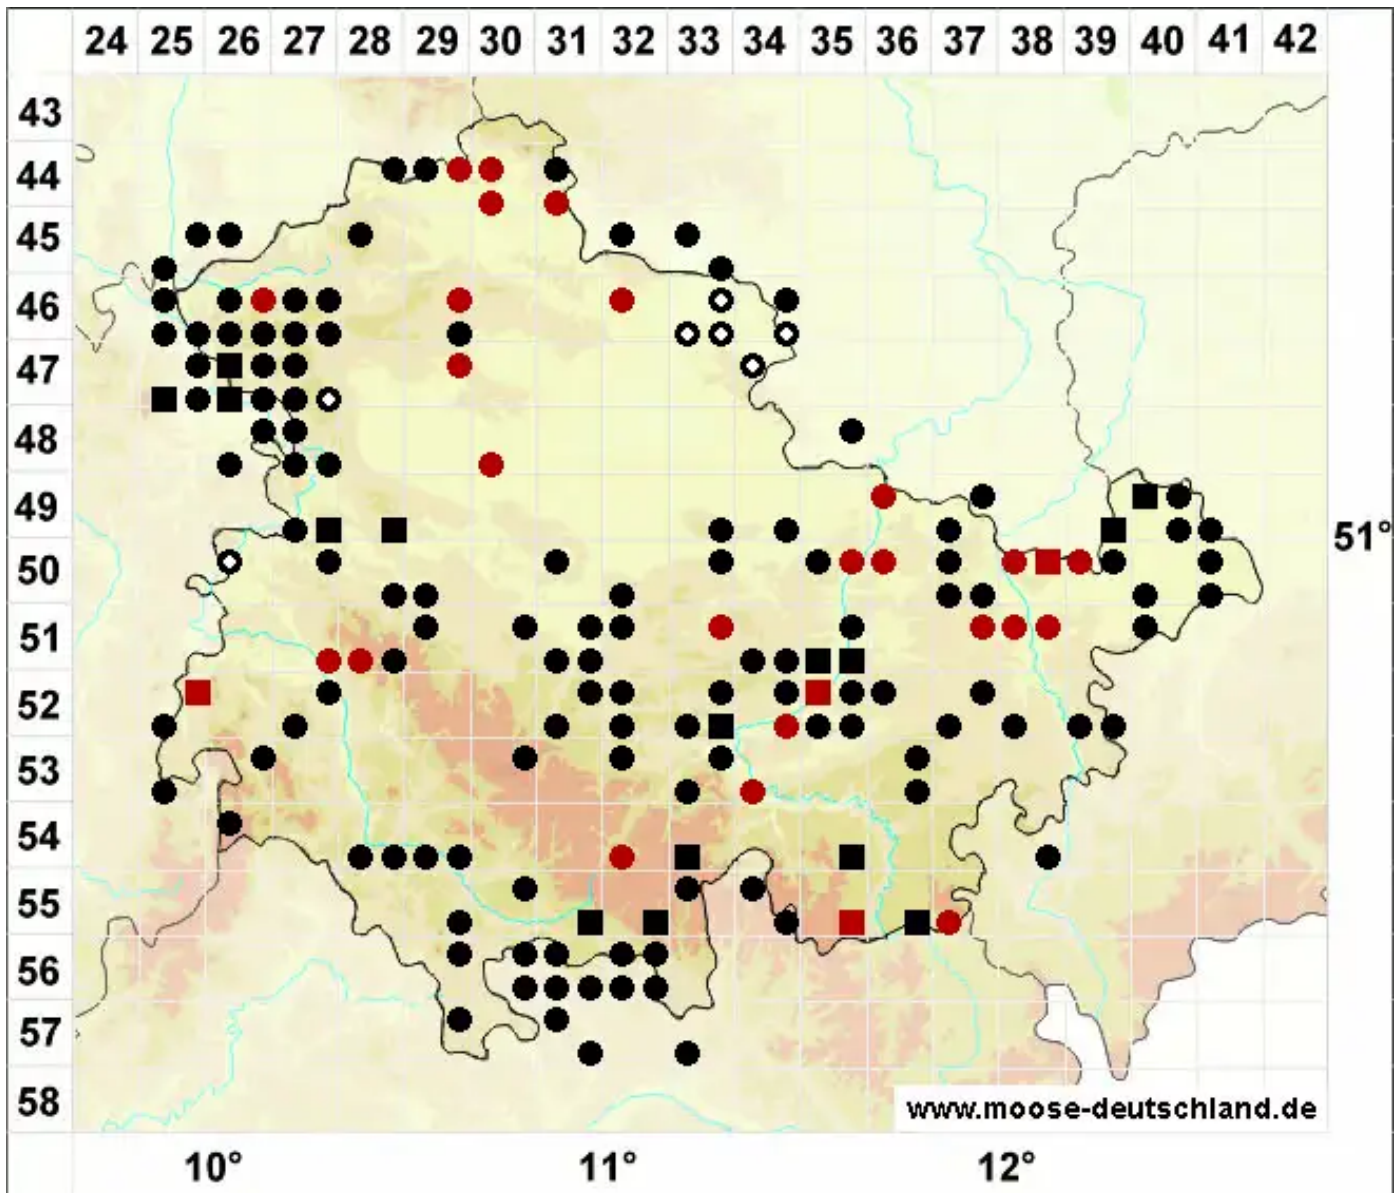

# Pohlia melanodon (Brid.) A.J.Shaw

Rötliches Pohlmoos

Legende:

- Symbole:**
- Ausgefülltes Symbol:  
Zeitraum von 1980 bis heute (Aktuelle Angabe)
  - Leeres Symbol:  
Zeitraum vor 1980 (Altangabe)
  - Quadrat: Herbarbeleg