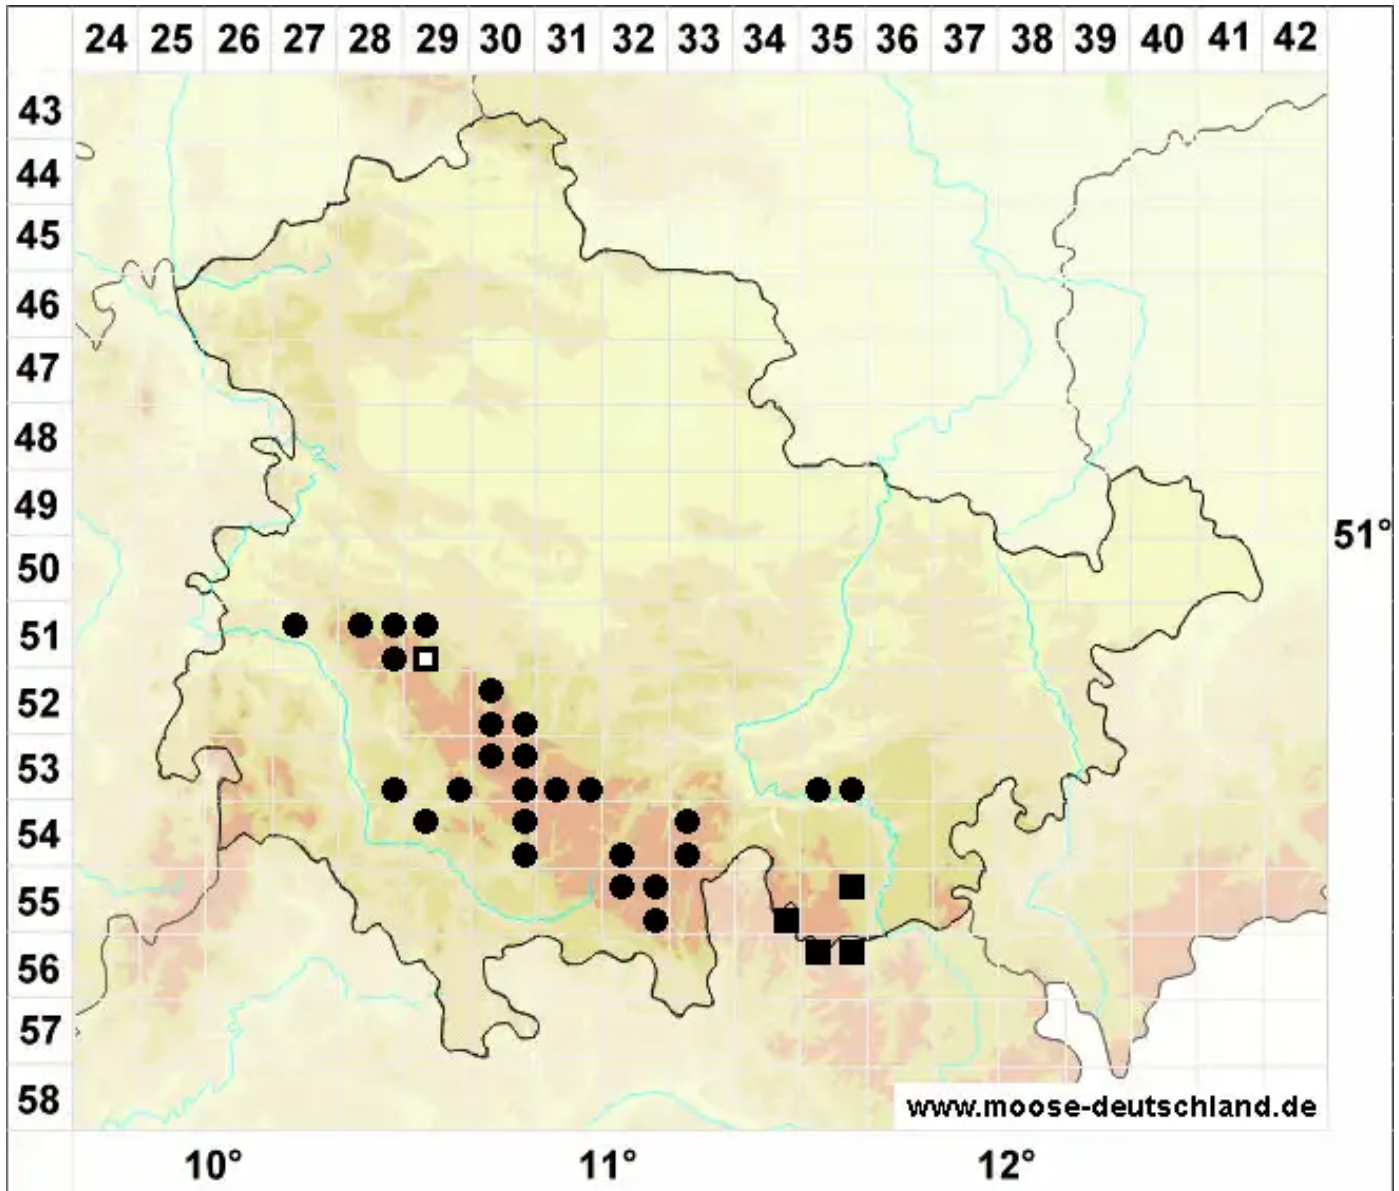

Pohlia drummondii (Müll.Hal.) A.L.Andrews

Veränderliches Pohlmoos

Legende:

- Symbole:**
- Ausgefülltes Symbol:
Zeitraum von 1980 bis heute (Aktuelle Angabe)
 - Leeres Symbol:
Zeitraum vor 1980 (Altangabe)
 - Quadrat: Herbarbeleg