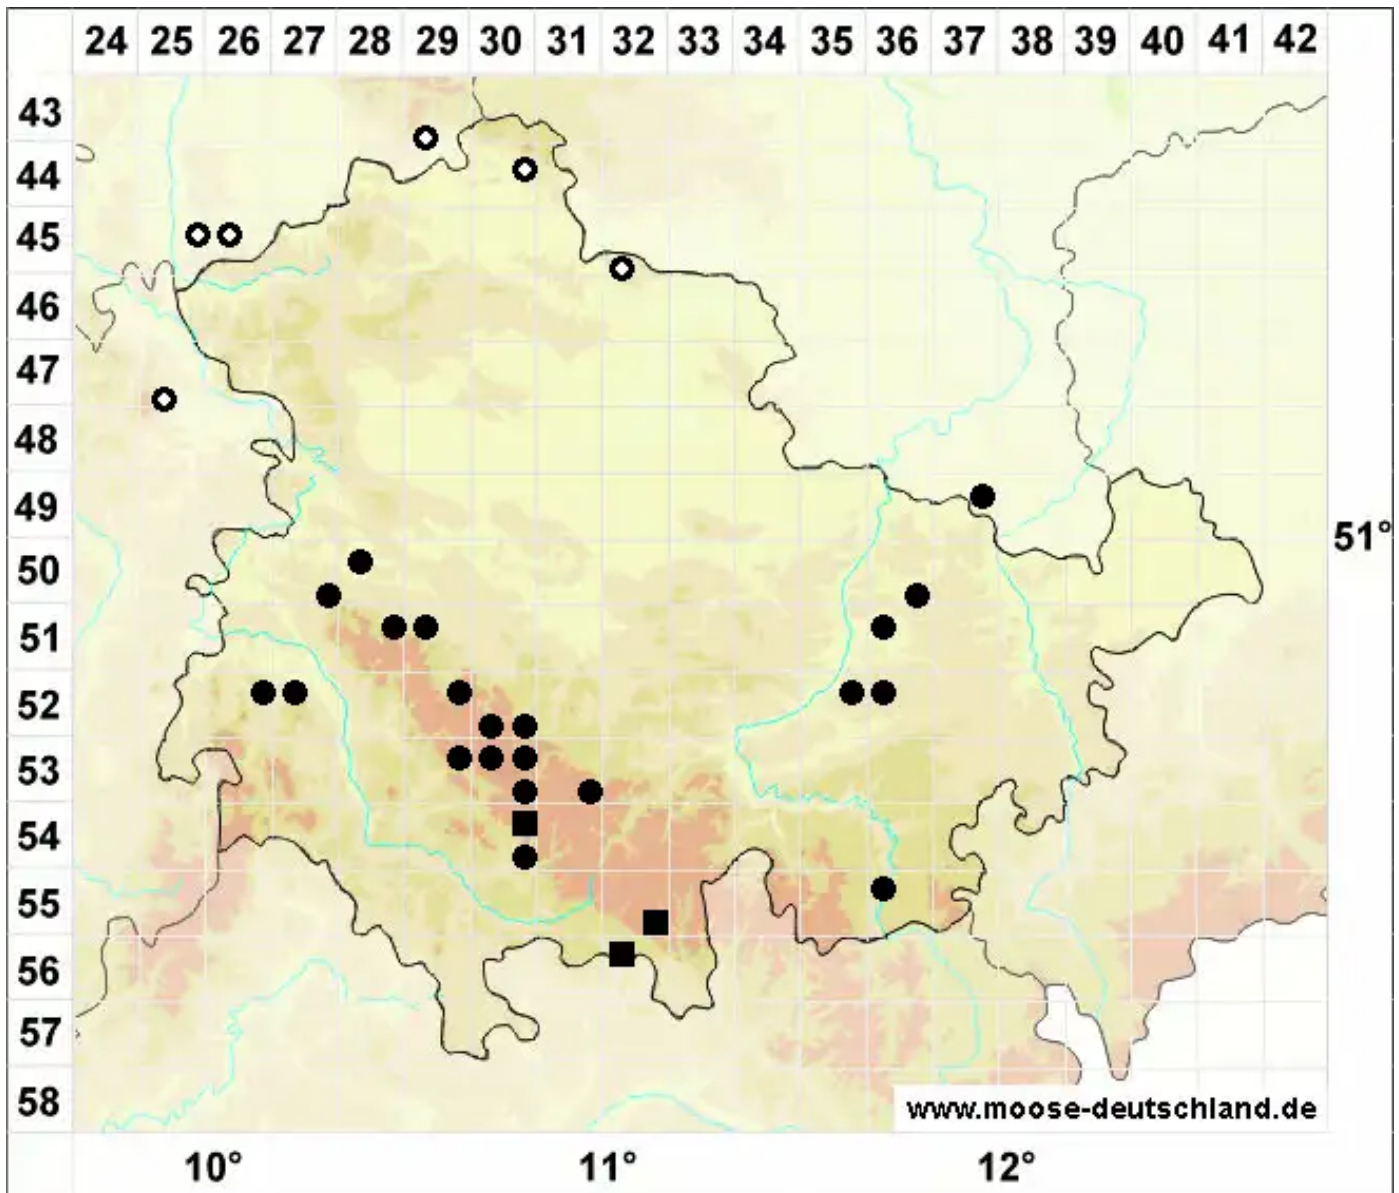

Pohlia elongata Hedw. var. elongata

Verlängertes Pohlmoos, Echtes Verlängertes Pohlmoos

Legende:

- Symbole:**
- Ausgefülltes Symbol:
Zeitraum von 1980 bis heute (Aktuelle Angabe)
 - Leeres Symbol:
Zeitraum vor 1980 (Altangabe)
 - Quadrat: Herbarbeleg