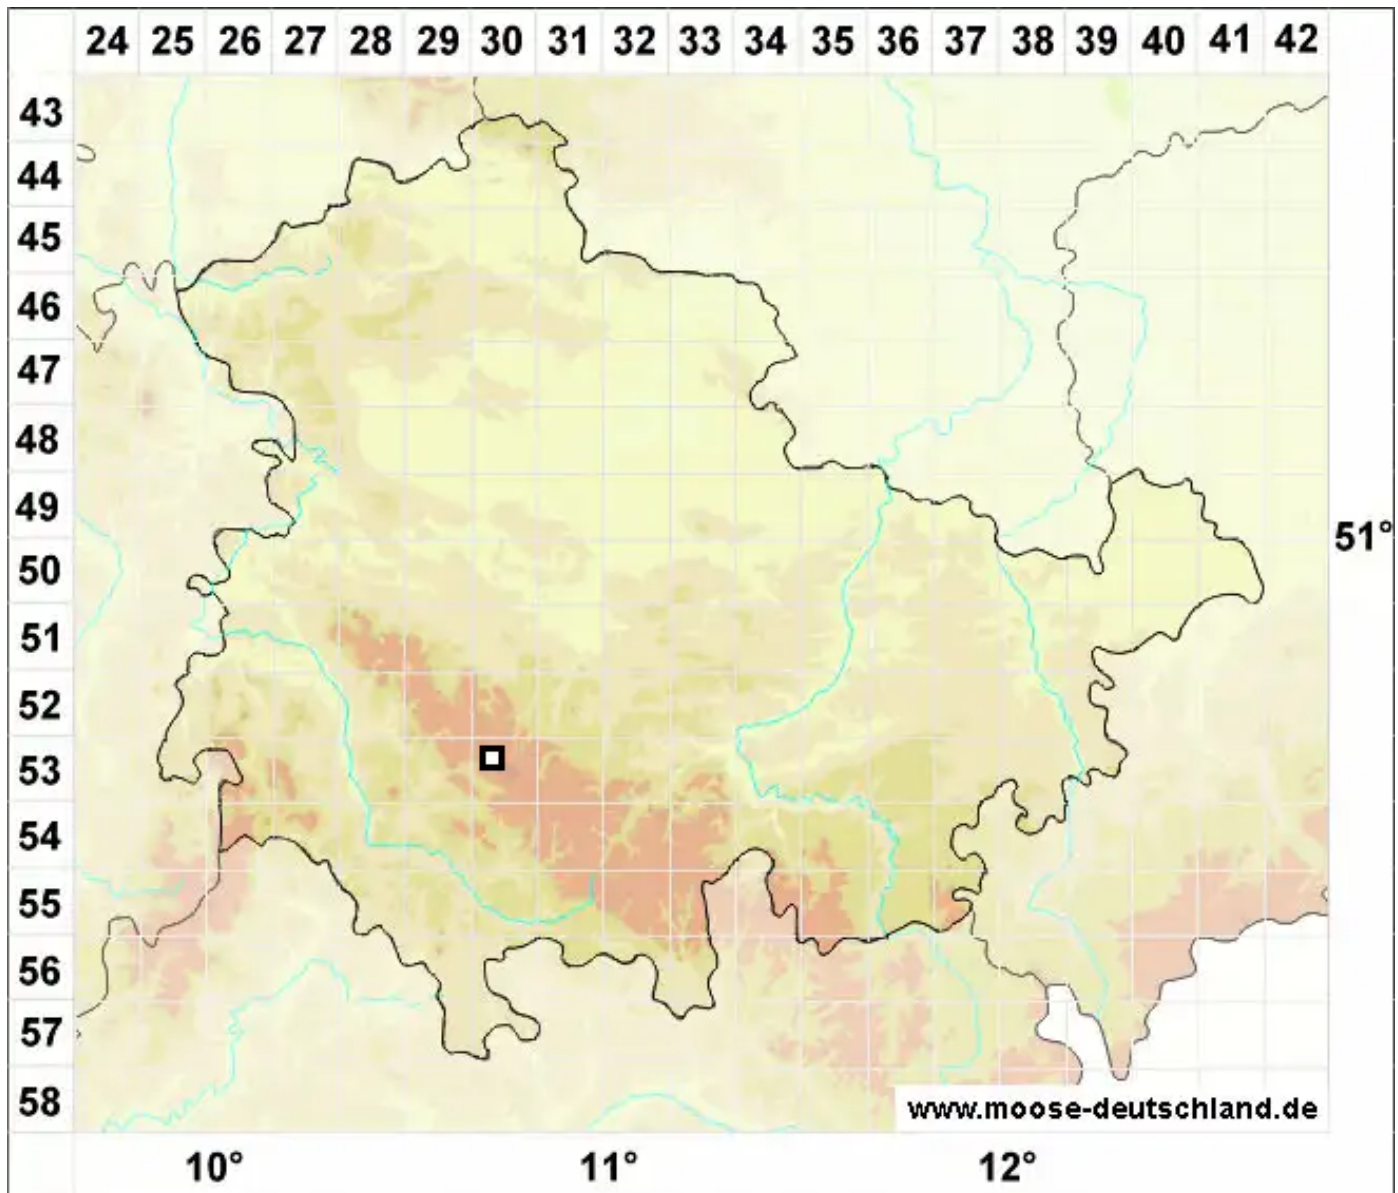

Pohlia filum (Schimp.) Mårtensson

Faden-Pohlmoos

Legende:

- Symbole:**
- Ausgefülltes Symbol:
Zeitraum von 1980 bis heute (Aktuelle Angabe)
 - Leeres Symbol:
Zeitraum vor 1980 (Altangabe)
 - Quadrat: Herbarbeleg