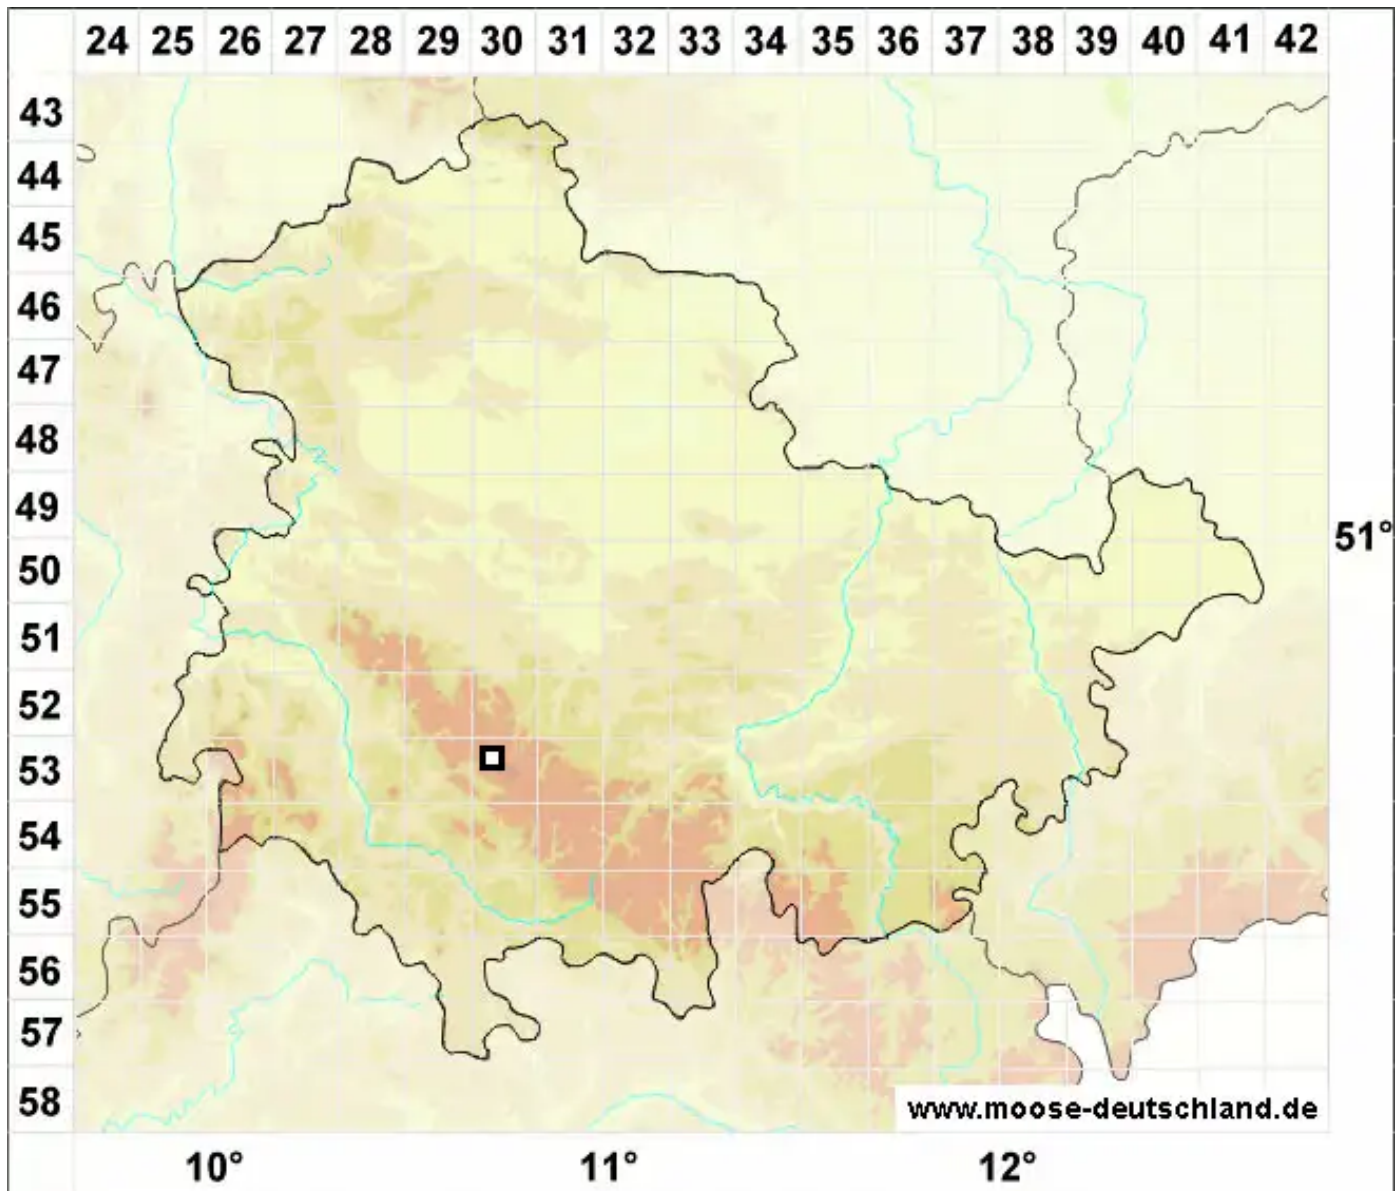

Pohlia filum (Schimp.) Mårtensson

Faden-Pohlmoos

Legende:

- Symbole:**
- Ausgefülltes Symbol:
Zeitraum von 1980 bis heute (Aktuelle Angabe)
 - Leeres Symbol:
Zeitraum vor 1980 (Altangabe)
 - Quadrat: Herbarbeleg