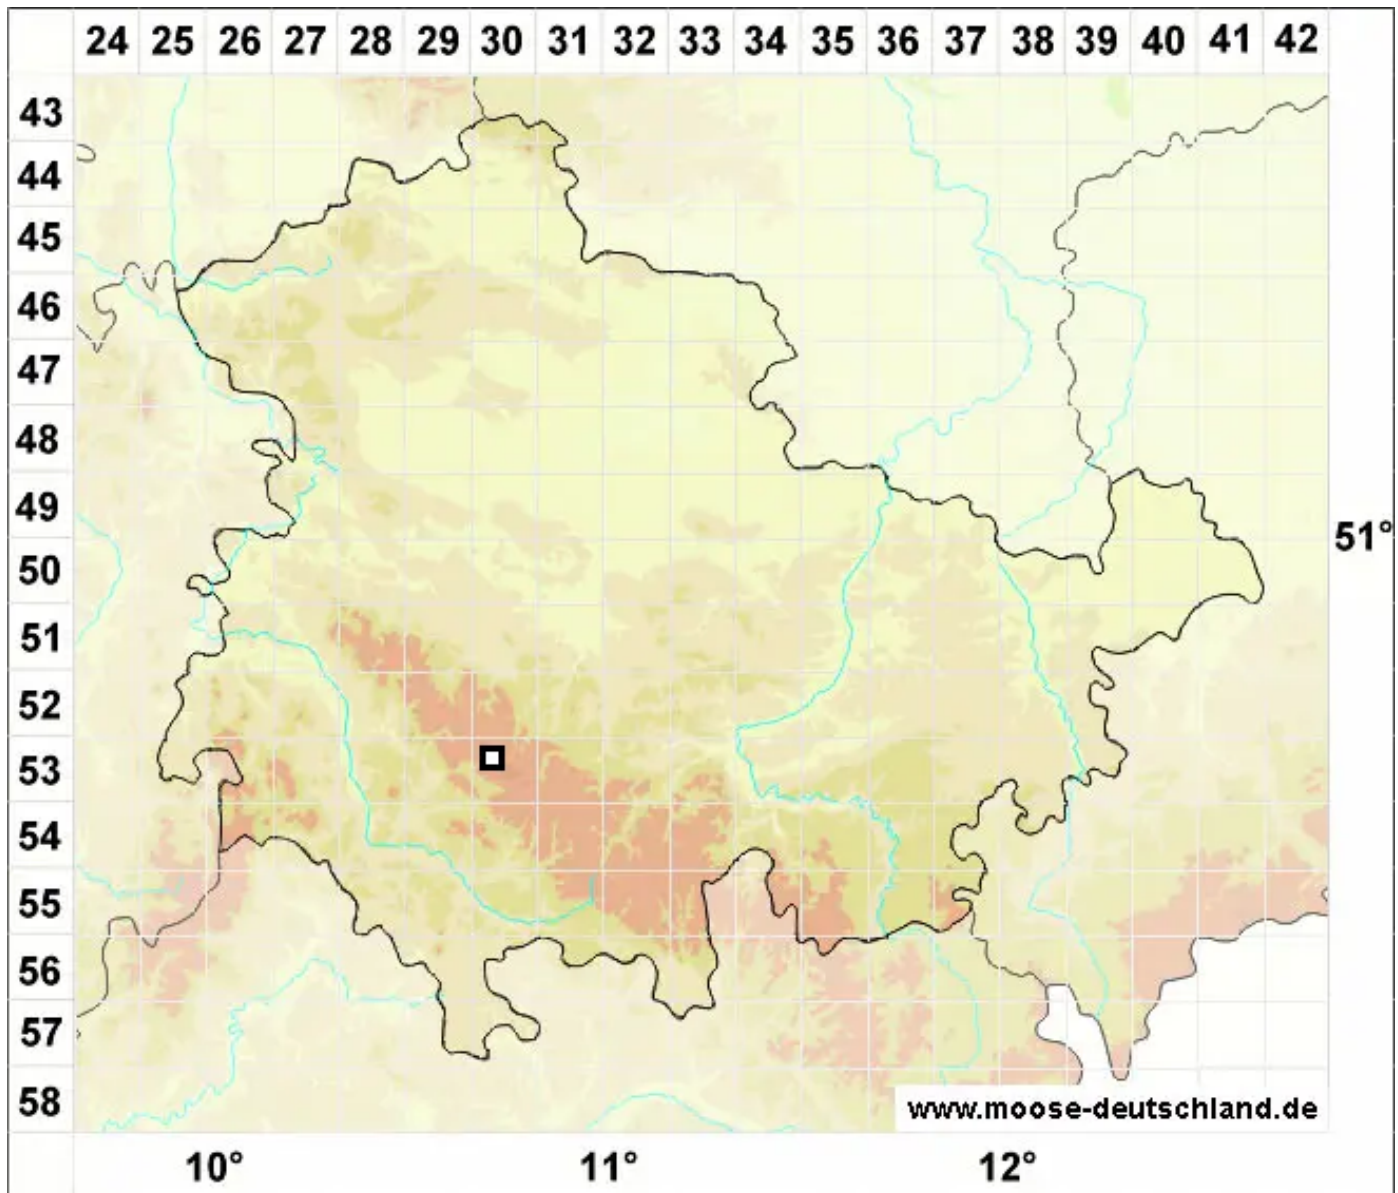

# Pohlia filum (Schimp.) Mårtensson

Faden-Pohlmoos

Legende:

**Symbole:**  
Ausgefülltes Symbol:  
Zeitraum von 1980 bis heute (Aktuelle Angabe)  
Leeres Symbol:  
Zeitraum vor 1980 (Altangabe)  
Quadrat: Herbarbeleg