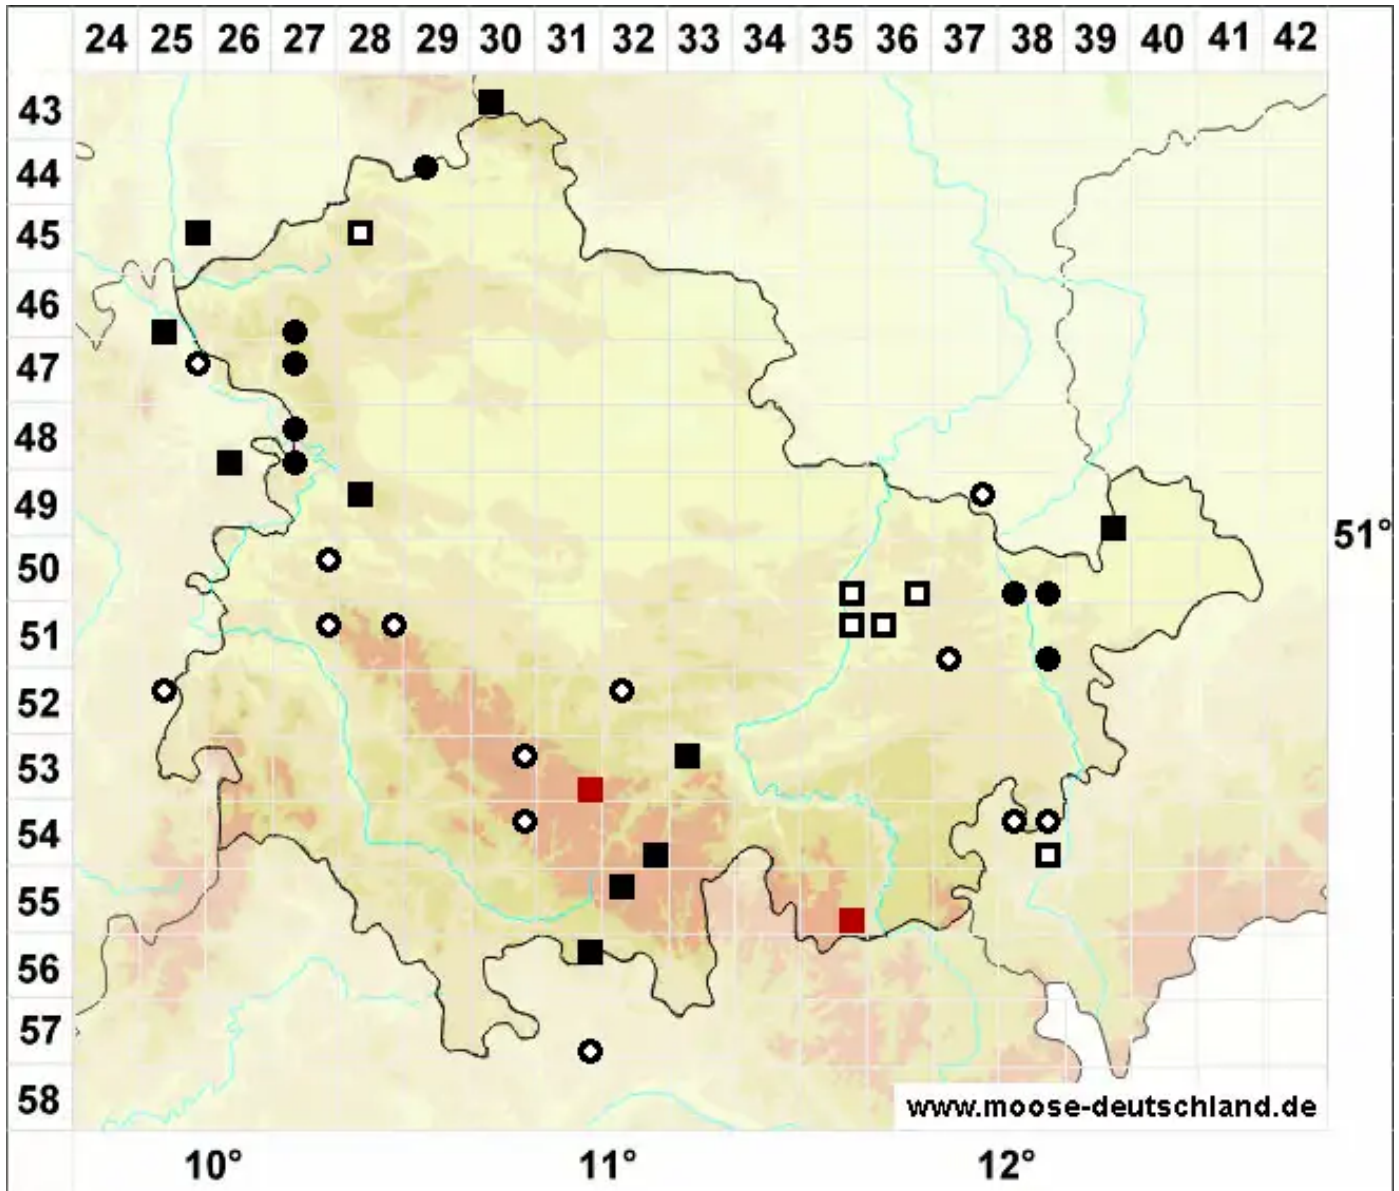

Bryum intermedium (Brid.) Blandow

Mittleres Birnmoos

Legende:

- Symbole:**
Ausgefülltes Symbol:
Zeitraum von 1980 bis heute (Aktuelle Angabe)
Leeres Symbol:
Zeitraum vor 1980 (Altangabe)
Quadrat: Herbarbeleg