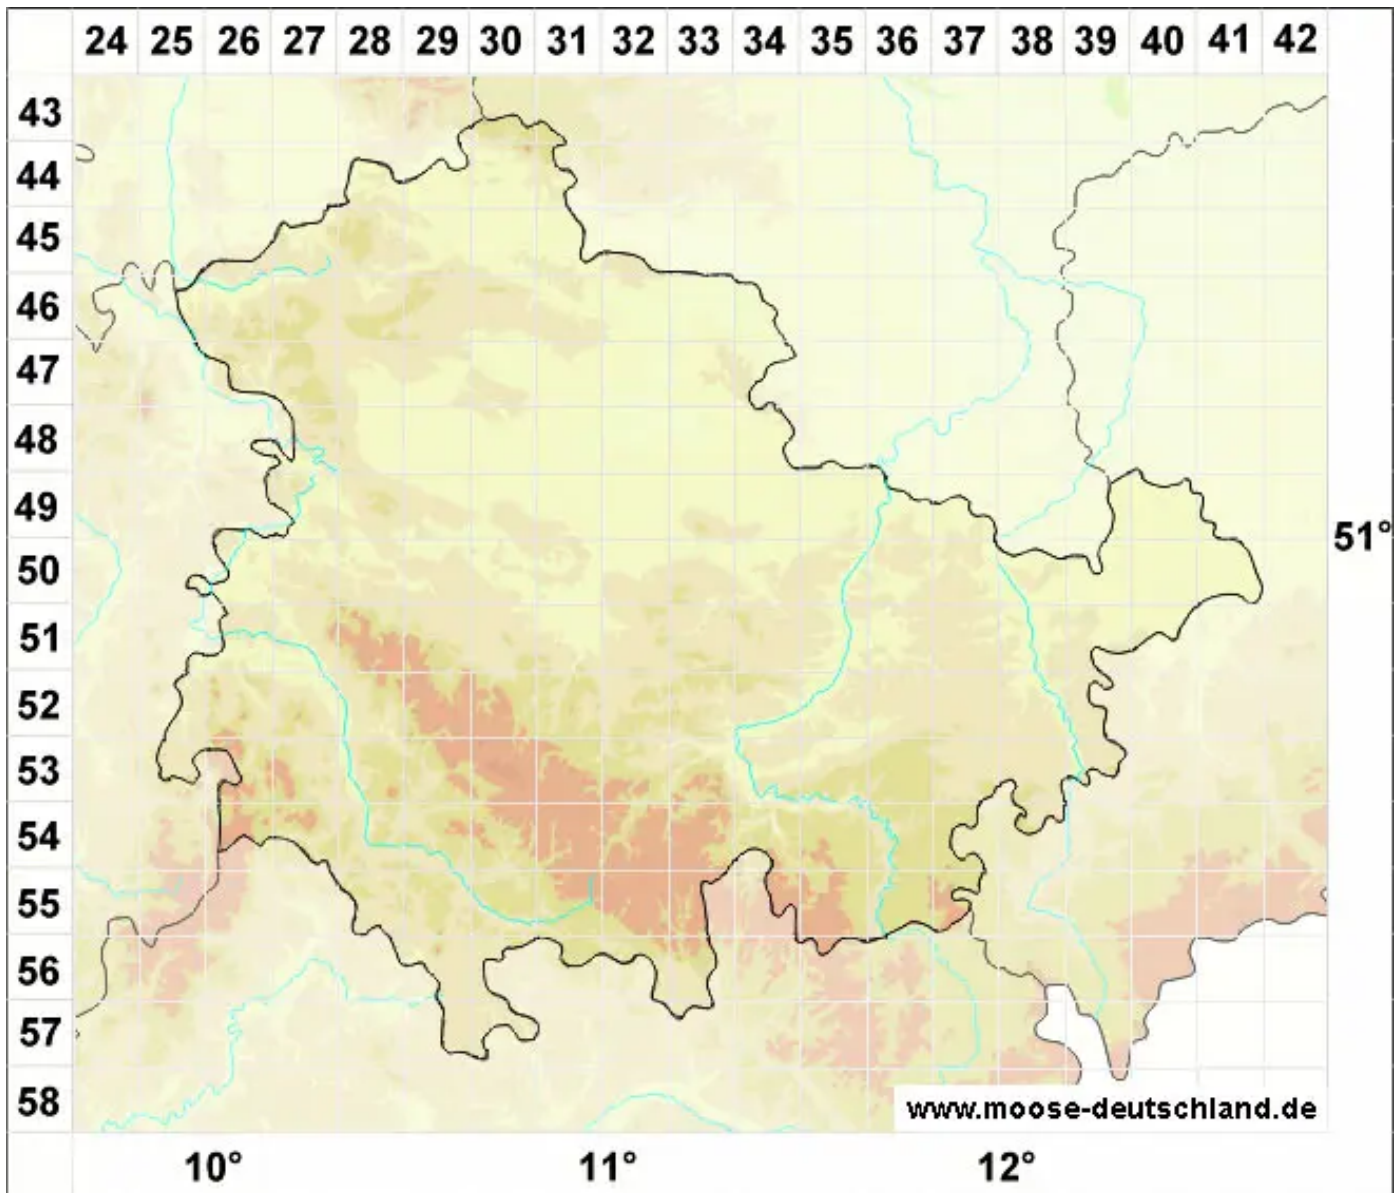

Pohlia marchica Osterwald

Märkisches Pohlmoos

Legende:

- Symbole:**
- Ausgefülltes Symbol:
Zeitraum von 1980 bis heute (Aktuelle Angabe)
 - Leeres Symbol:
Zeitraum vor 1980 (Altangabe)
 - Quadrat: Herbarbeleg