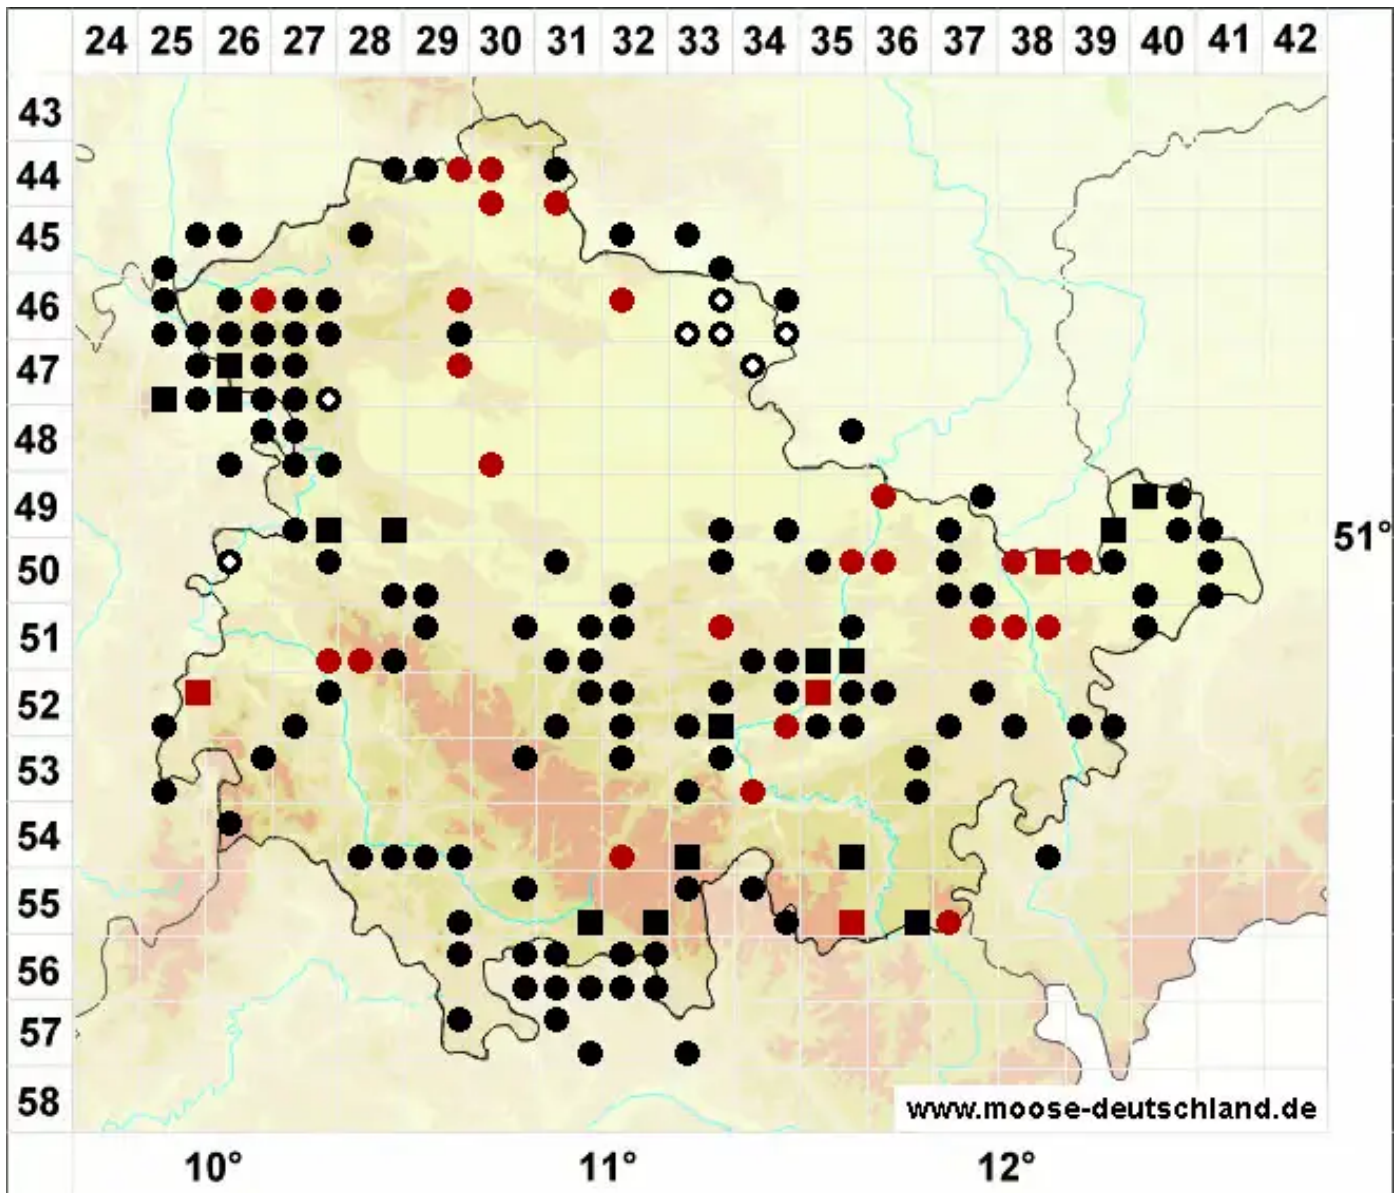

Pohlia melanodon (Brid.) A.J.Shaw

Rötliches Pohlmoos

Legende:

- Symbole:**
- Ausgefülltes Symbol:
Zeitraum von 1980 bis heute (Aktuelle Angabe)
 - Leeres Symbol:
Zeitraum vor 1980 (Altangabe)
 - Quadrat: Herbarbeleg