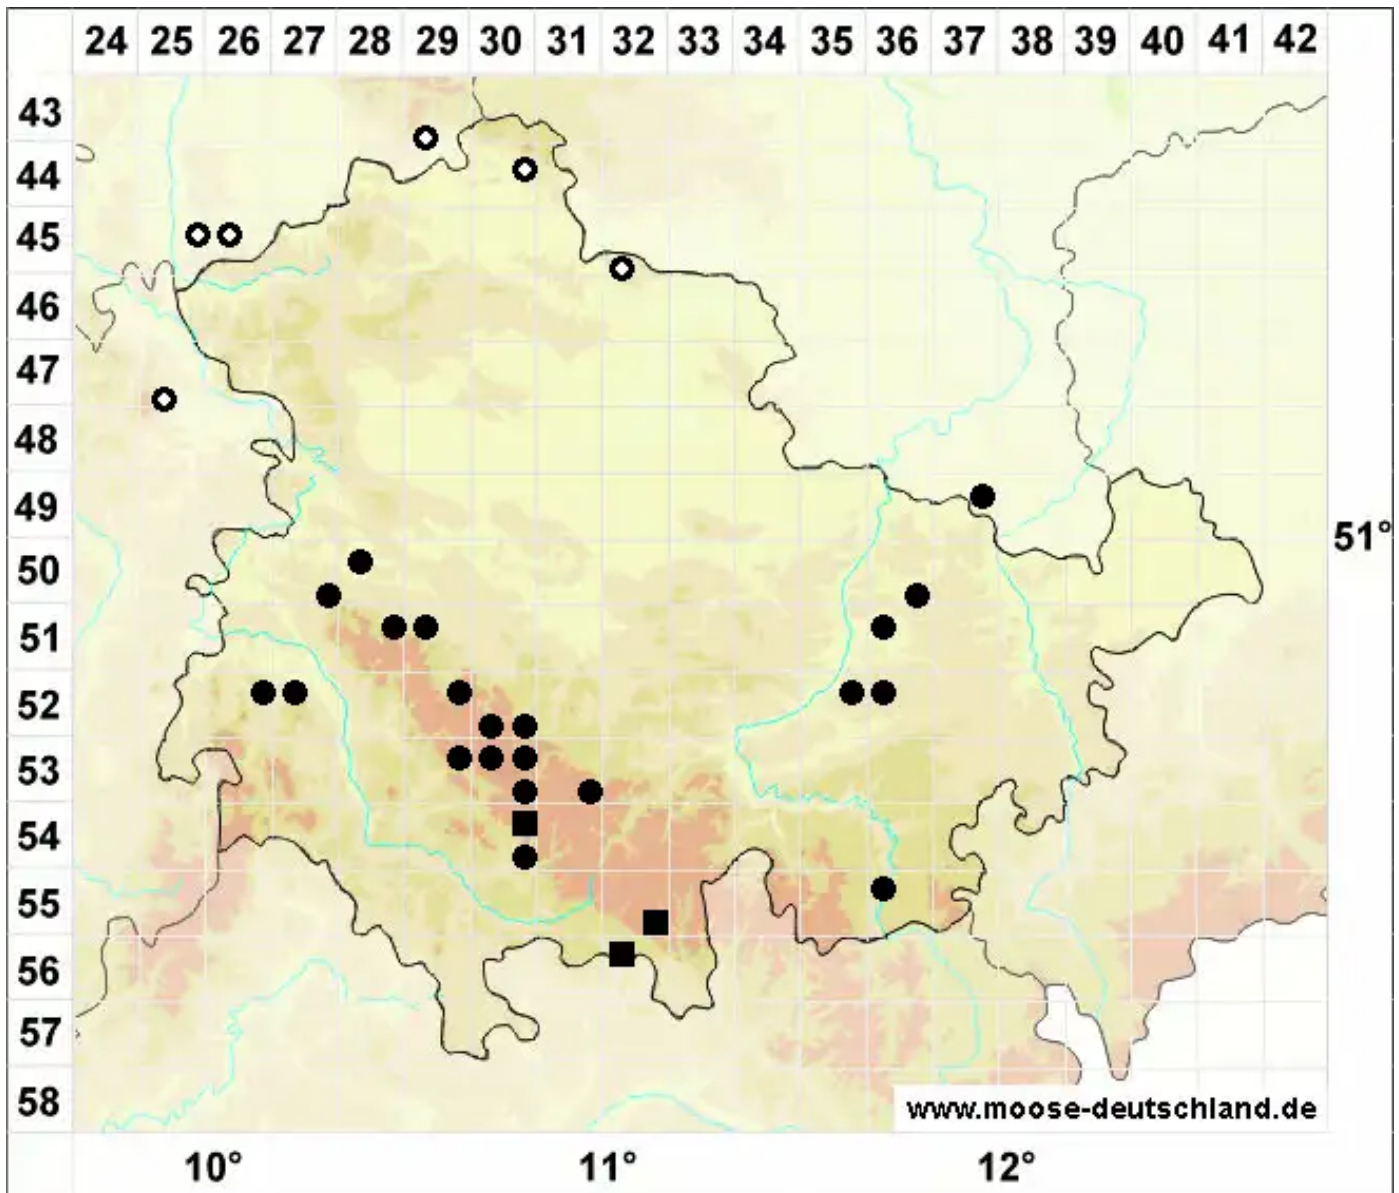

# Pohlia elongata Hedw. var. elongata

Verlängertes Pohlmoos, Echtes Verlängertes Pohlmoos

Legende:

- Symbole:**
- Ausgefülltes Symbol:  
Zeitraum von 1980 bis heute (Aktuelle Angabe)
  - Leeres Symbol:  
Zeitraum vor 1980 (Altangabe)
  - Quadrat: Herbarbeleg