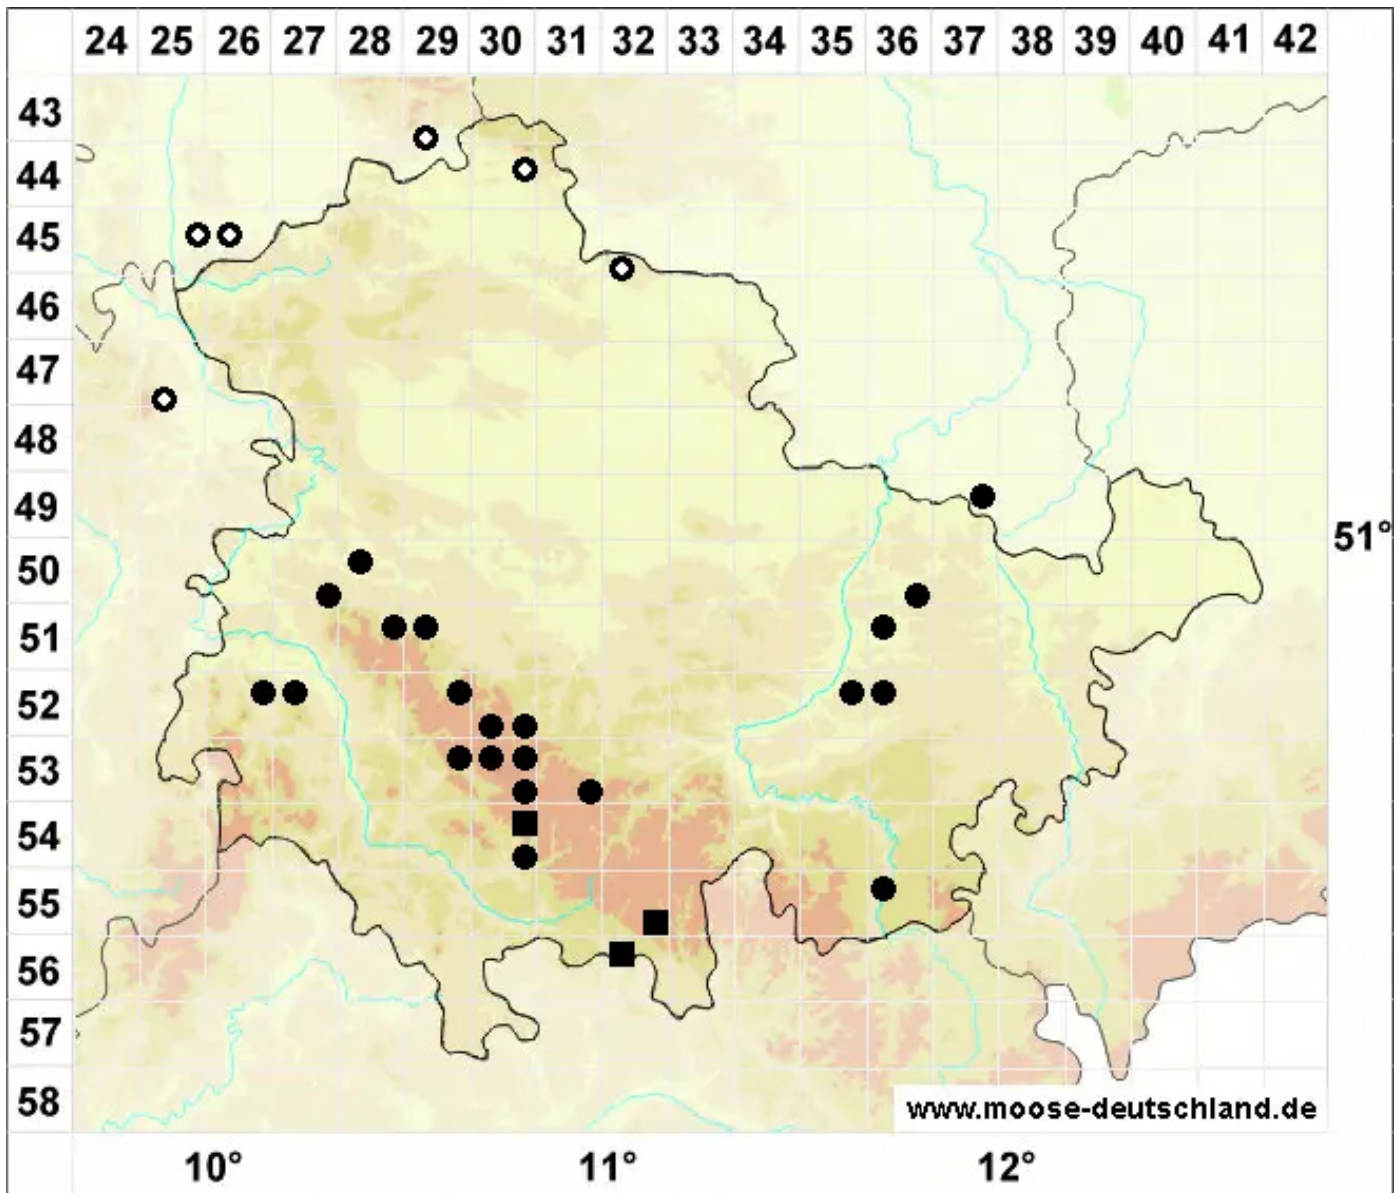

Pohlia elongata Hedw. var. elongata

Verlängertes Pohlmoos, Echtes Verlängertes Pohlmoos

Legende:

- Symbole:**
- Ausgefülltes Symbol:
Zeitraum von 1980 bis heute (Aktuelle Angabe)
 - Leeres Symbol:
Zeitraum vor 1980 (Altangabe)
 - Quadrat: Herbarbeleg