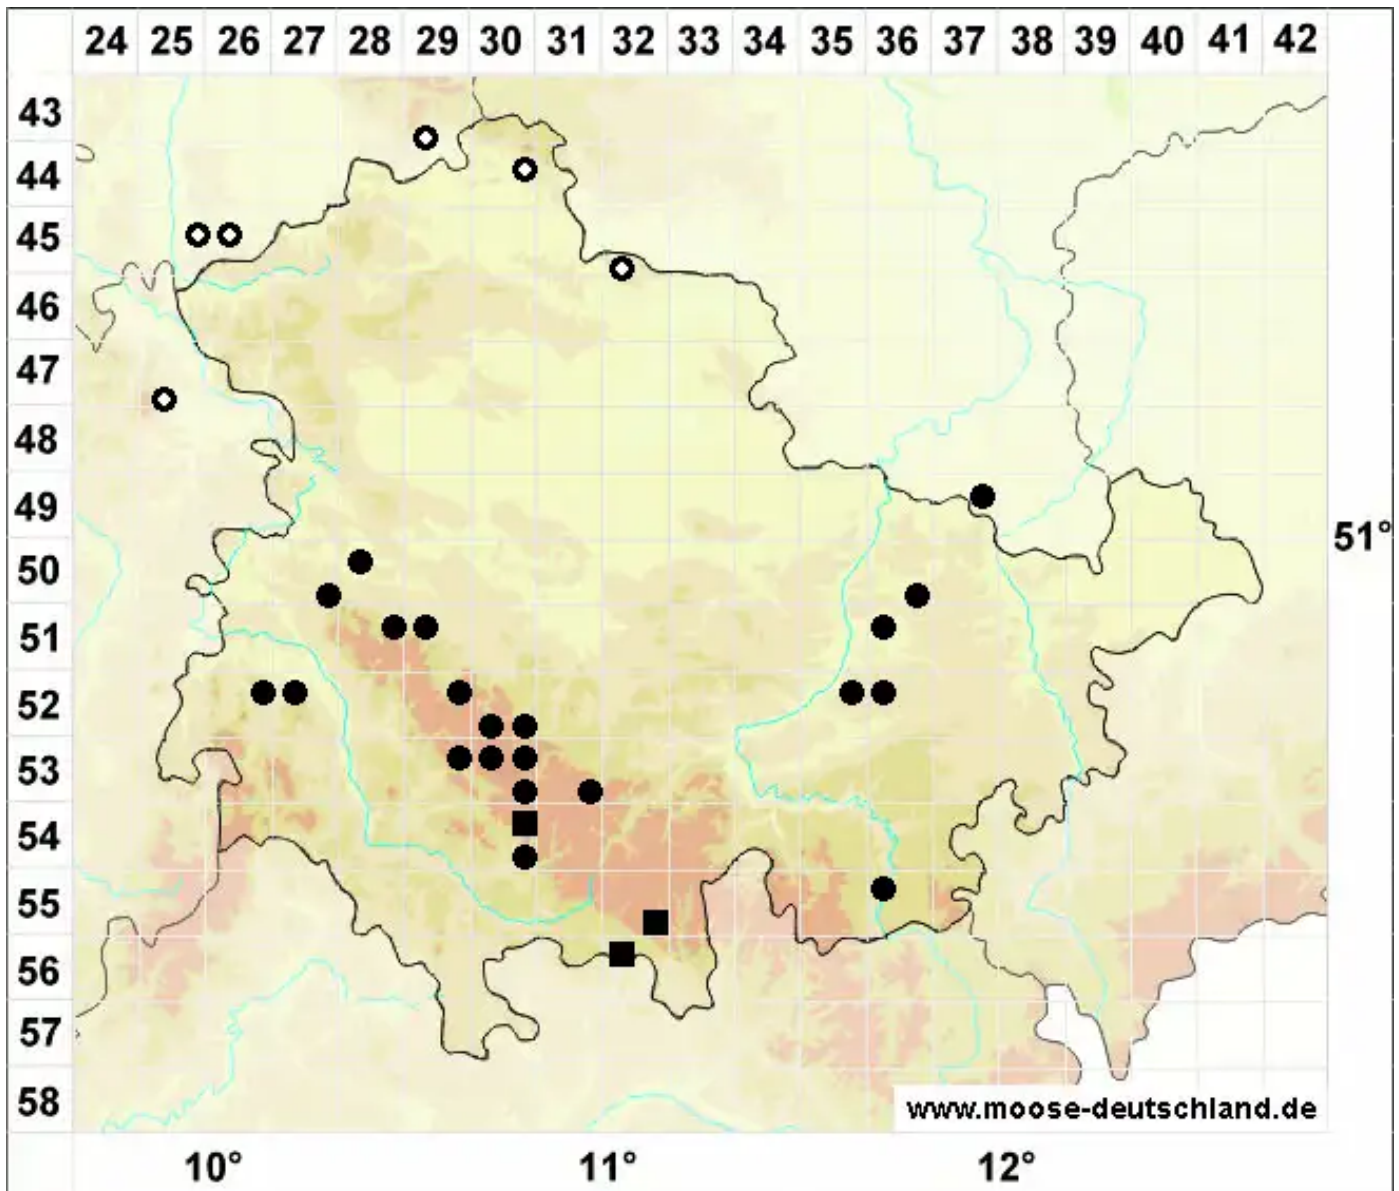

Pohlia elongata Hedw. var. elongata

Verlängertes Pohlmoos, Echtes Verlängertes Pohlmoos

Legende:

Symbole:

Ausgefülltes Symbol:
Zeitraum von 1980 bis heute (Aktuelle Angabe)

Leeres Symbol:
Zeitraum vor 1980 (Altangabe)

Quadrat: Herbarbeleg