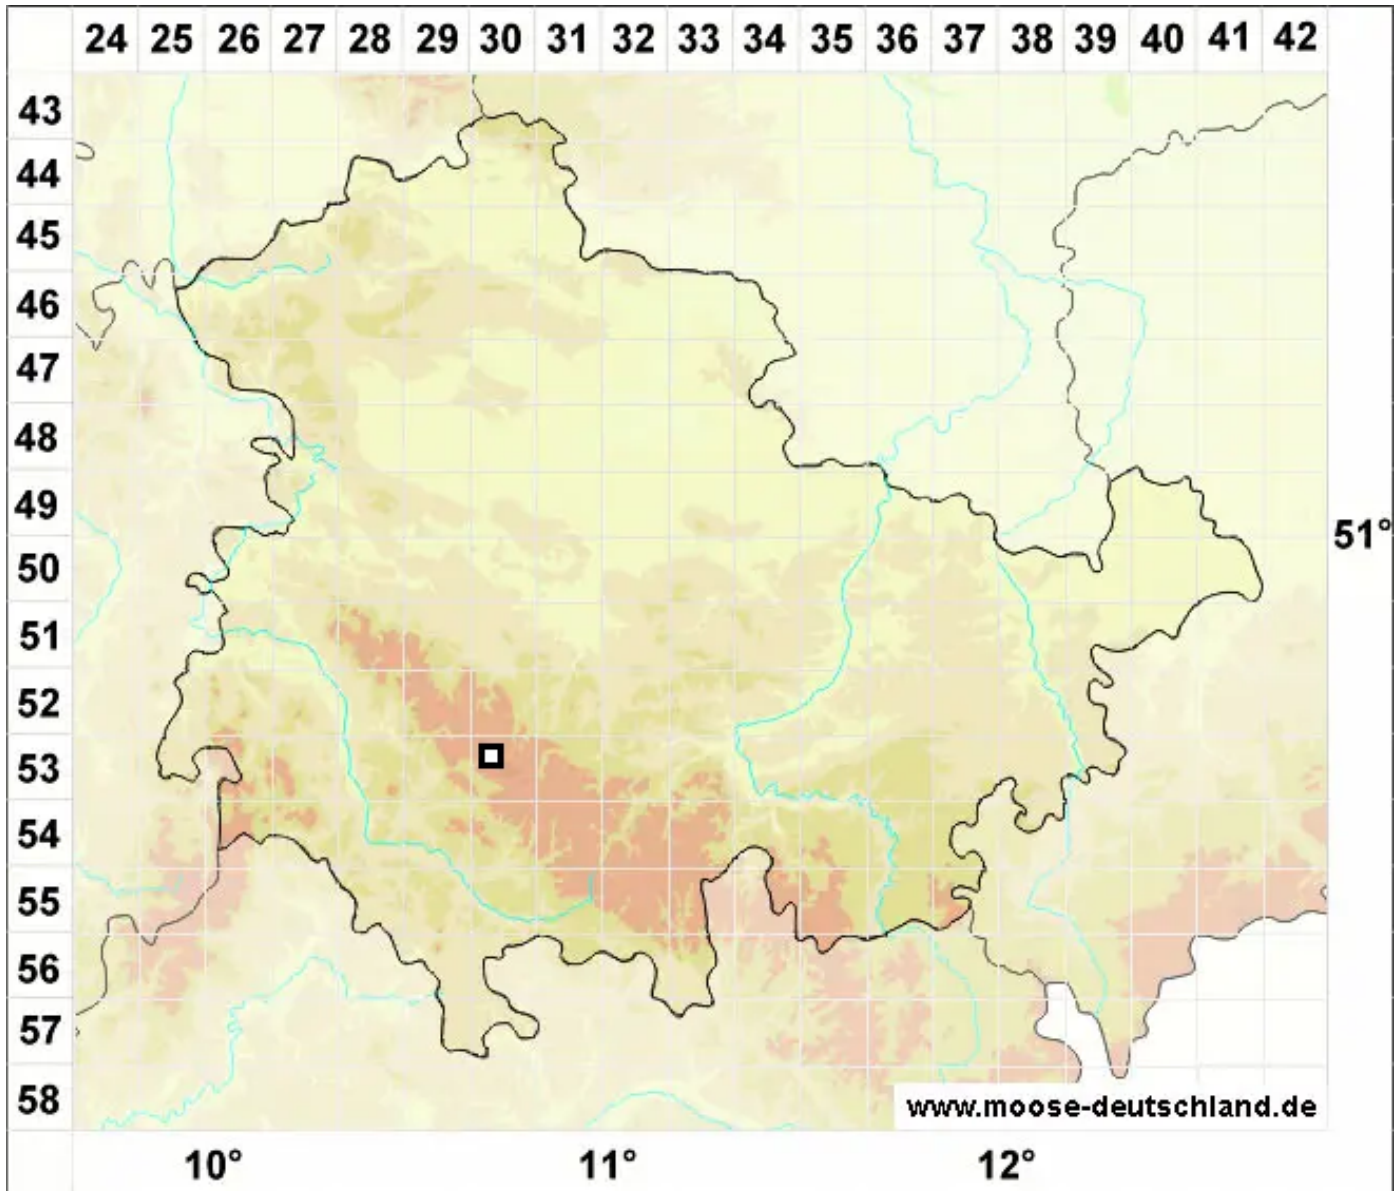

Pohlia filum (Schimp.) Mårtensson

Faden-Pohlmoos

Legende:

- Symbole:**
- Ausgefülltes Symbol:
Zeitraum von 1980 bis heute (Aktuelle Angabe)
 - Leeres Symbol:
Zeitraum vor 1980 (Altangabe)
 - Quadrat: Herbarbeleg