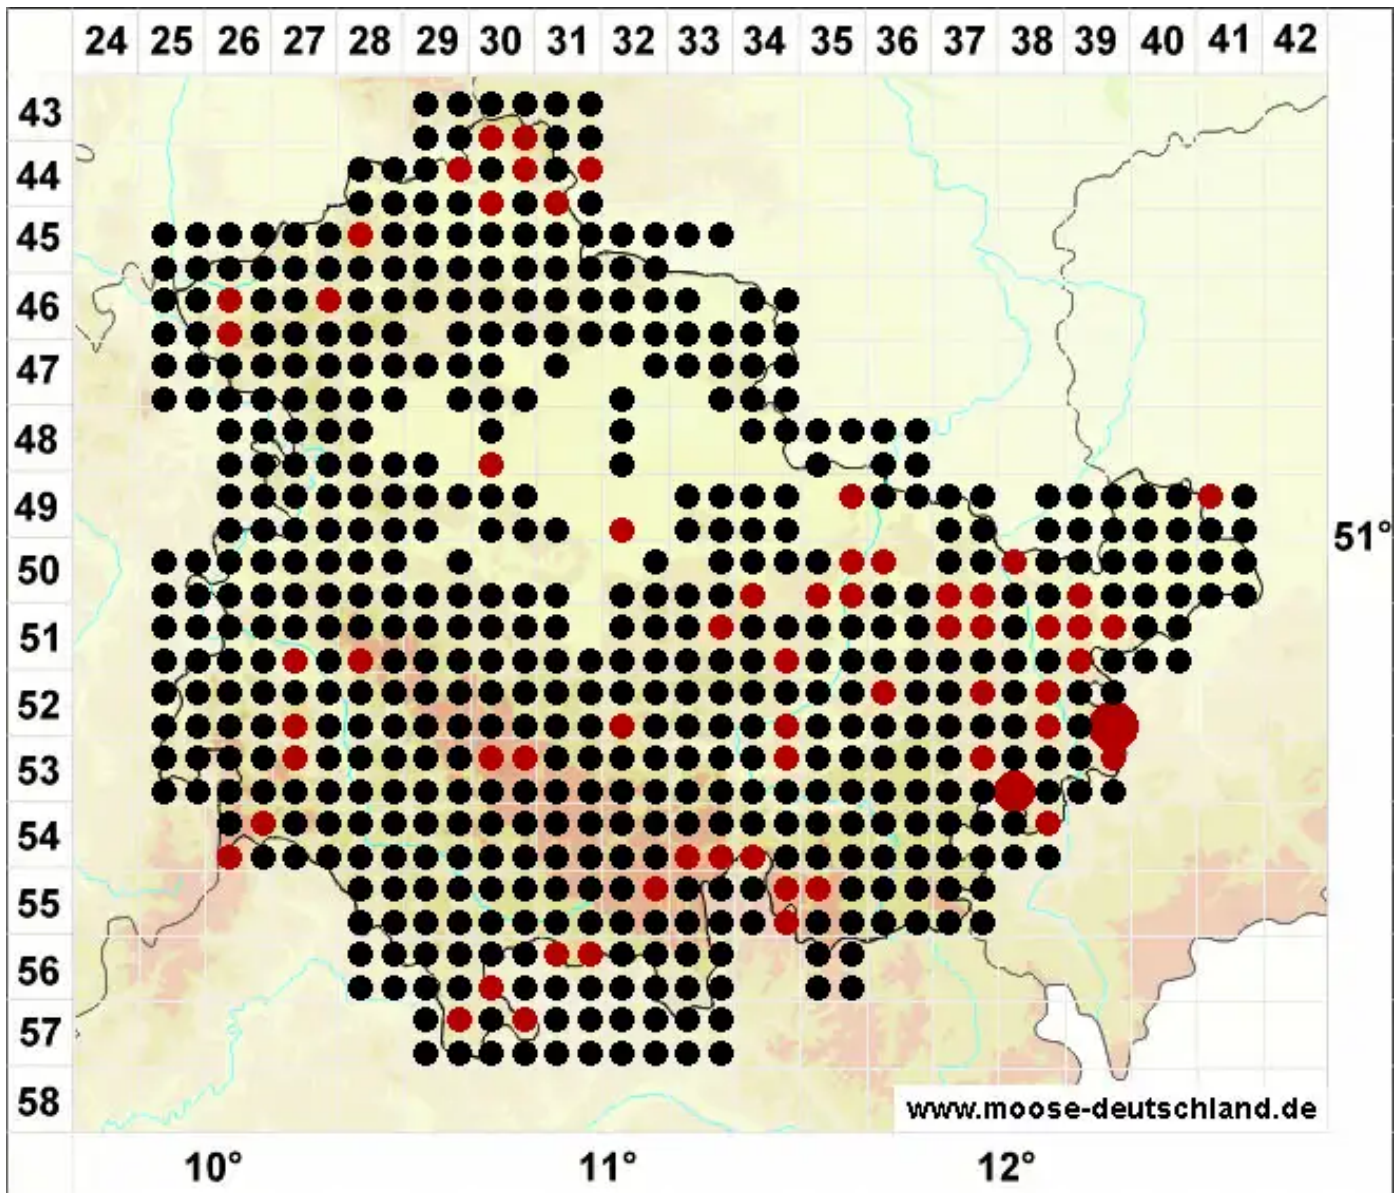

# Pohlia nutans (Hedw.) Lindb.

Nickendes Pohlmoos

Legende:

- Symbole:**
- Ausgefülltes Symbol:  
Zeitraum von 1980 bis heute (Aktuelle Angabe)
  - Leeres Symbol:  
Zeitraum vor 1980 (Altangabe)
  - Quadrat: Herbarbeleg