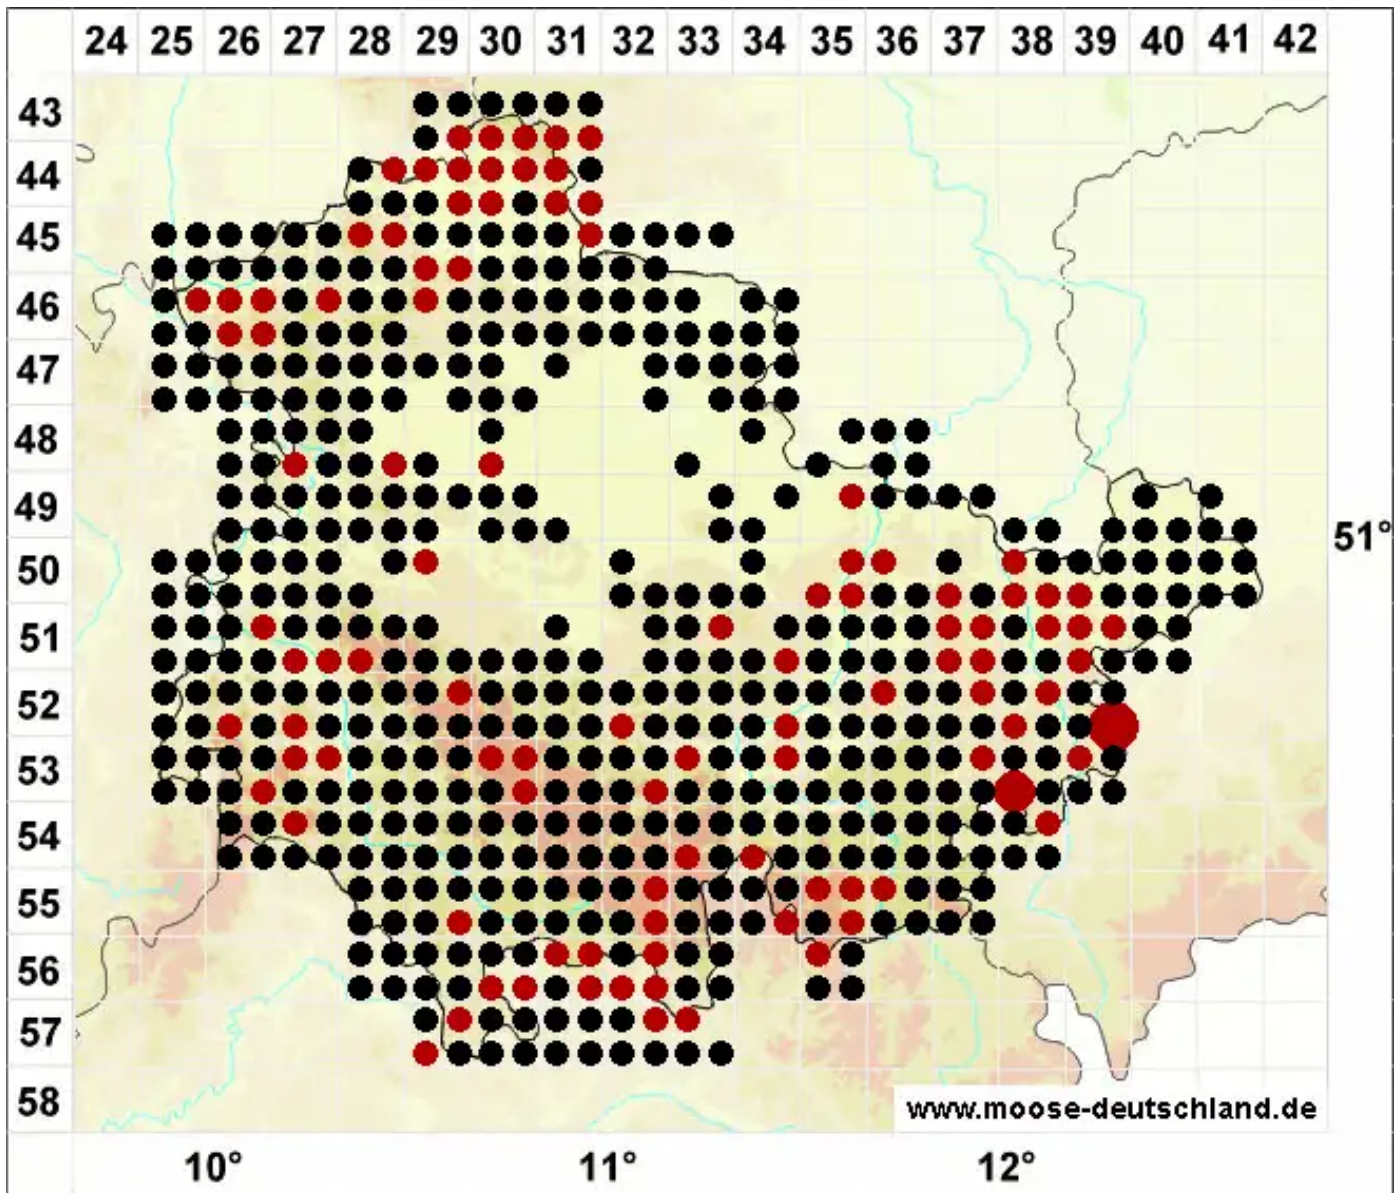

Polytrichum formosum Hedw.

Wald-Widertonmoos, Wald-Frauenhaarmoos

Legende:

- Symbole:**
- Ausgefülltes Symbol:
Zeitraum von 1980 bis heute (Aktuelle Angabe)
 - Leeres Symbol:
Zeitraum vor 1980 (Altangabe)
 - Quadrat: Herbarbeleg