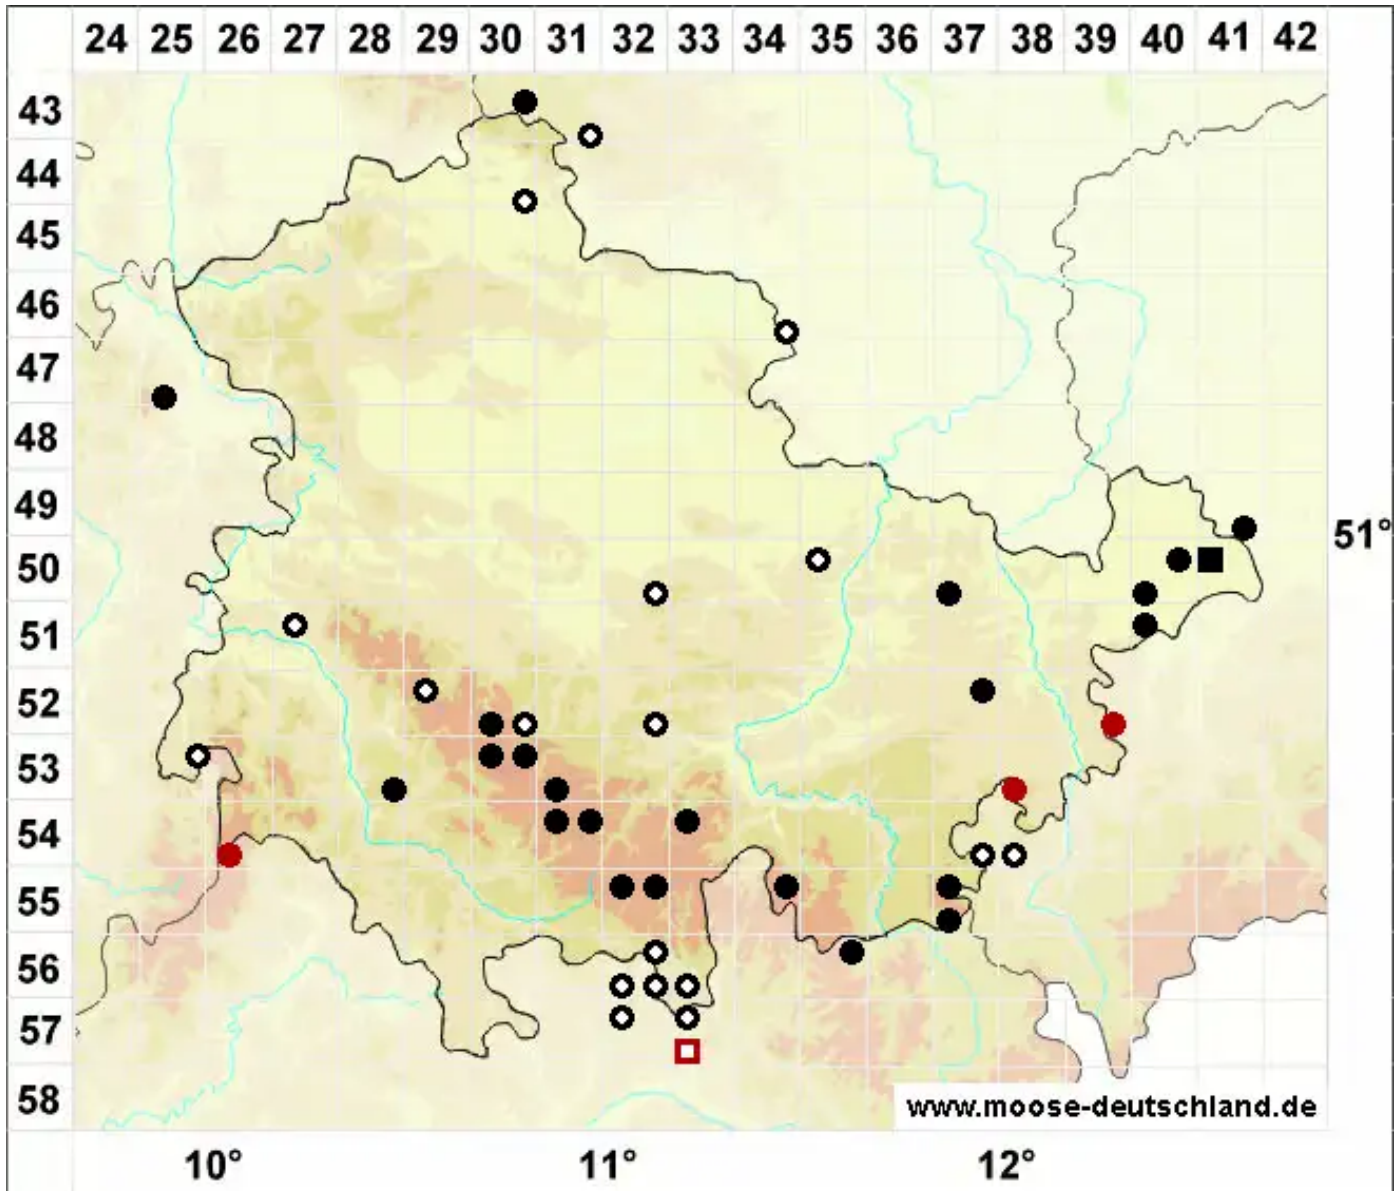

Polytrichum longisetum Sw. ex Brid.

Langstieliges Haarmützenmoos

Legende:

- Symbole:**
Ausgefülltes Symbol:
Zeitraum von 1980 bis heute (Aktuelle Angabe)
Leeres Symbol:
Zeitraum vor 1980 (Altangabe)
Quadrat: Herbarbeleg