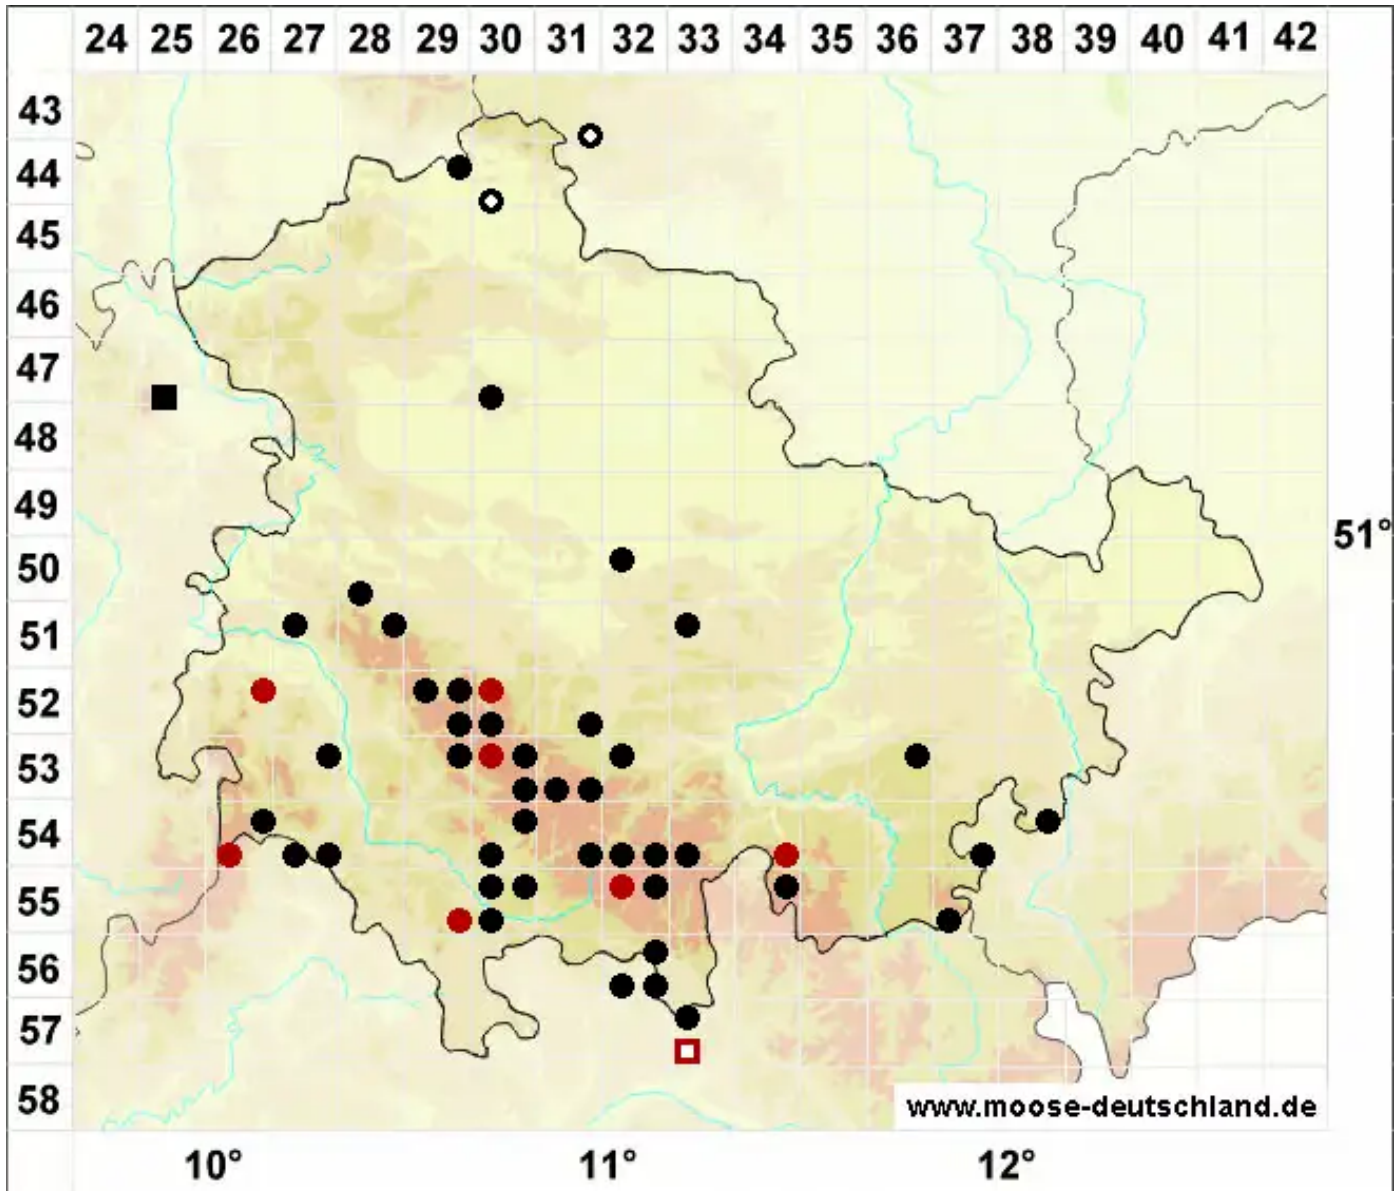

# Polytrichum strictum Menzies ex Brid.

Moor-Frauenhaarmoos, Moor-Widertonmoos

Legende:

- Symbole:**
- Ausgefülltes Symbol:  
Zeitraum von 1980 bis heute (Aktuelle Angabe)
  - Leeres Symbol:  
Zeitraum vor 1980 (Altangabe)
  - Quadrat: Herbarbeleg