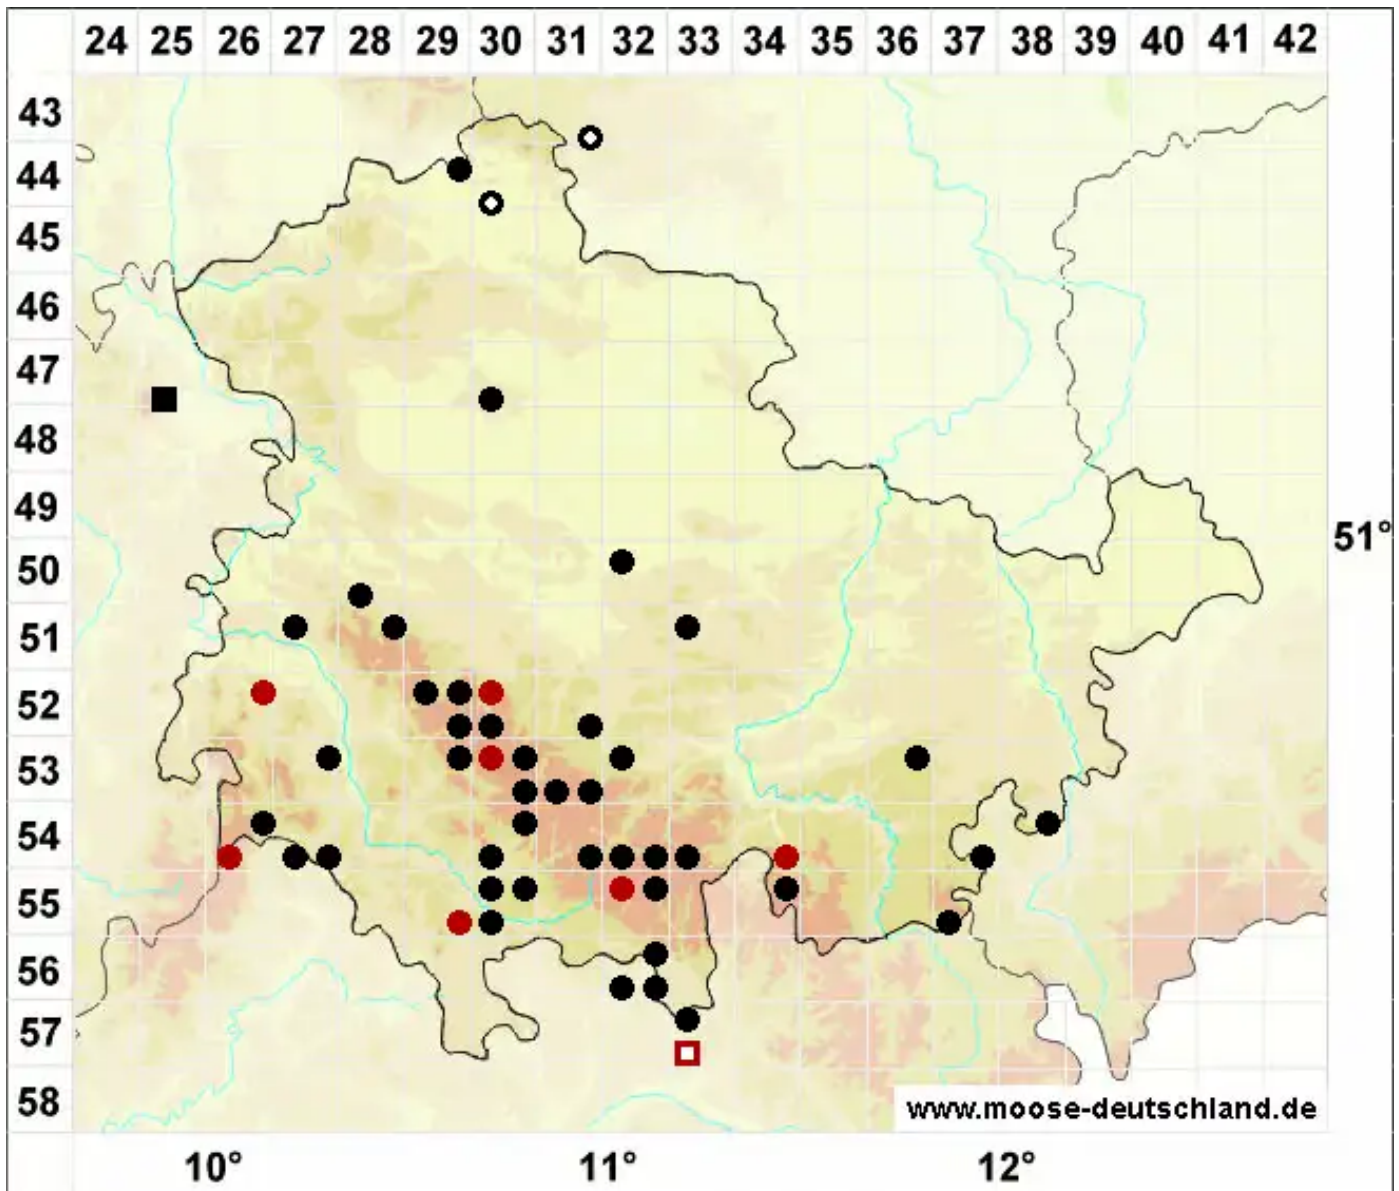

Polytrichum strictum Menzies ex Brid.

Moor-Frauenhaarmoos, Moor-Widertonmoos

Legende:

- Symbole:**
- Ausgefülltes Symbol:
Zeitraum von 1980 bis heute (Aktuelle Angabe)
 - Leeres Symbol:
Zeitraum vor 1980 (Altangabe)
 - Quadrat: Herbarbeleg