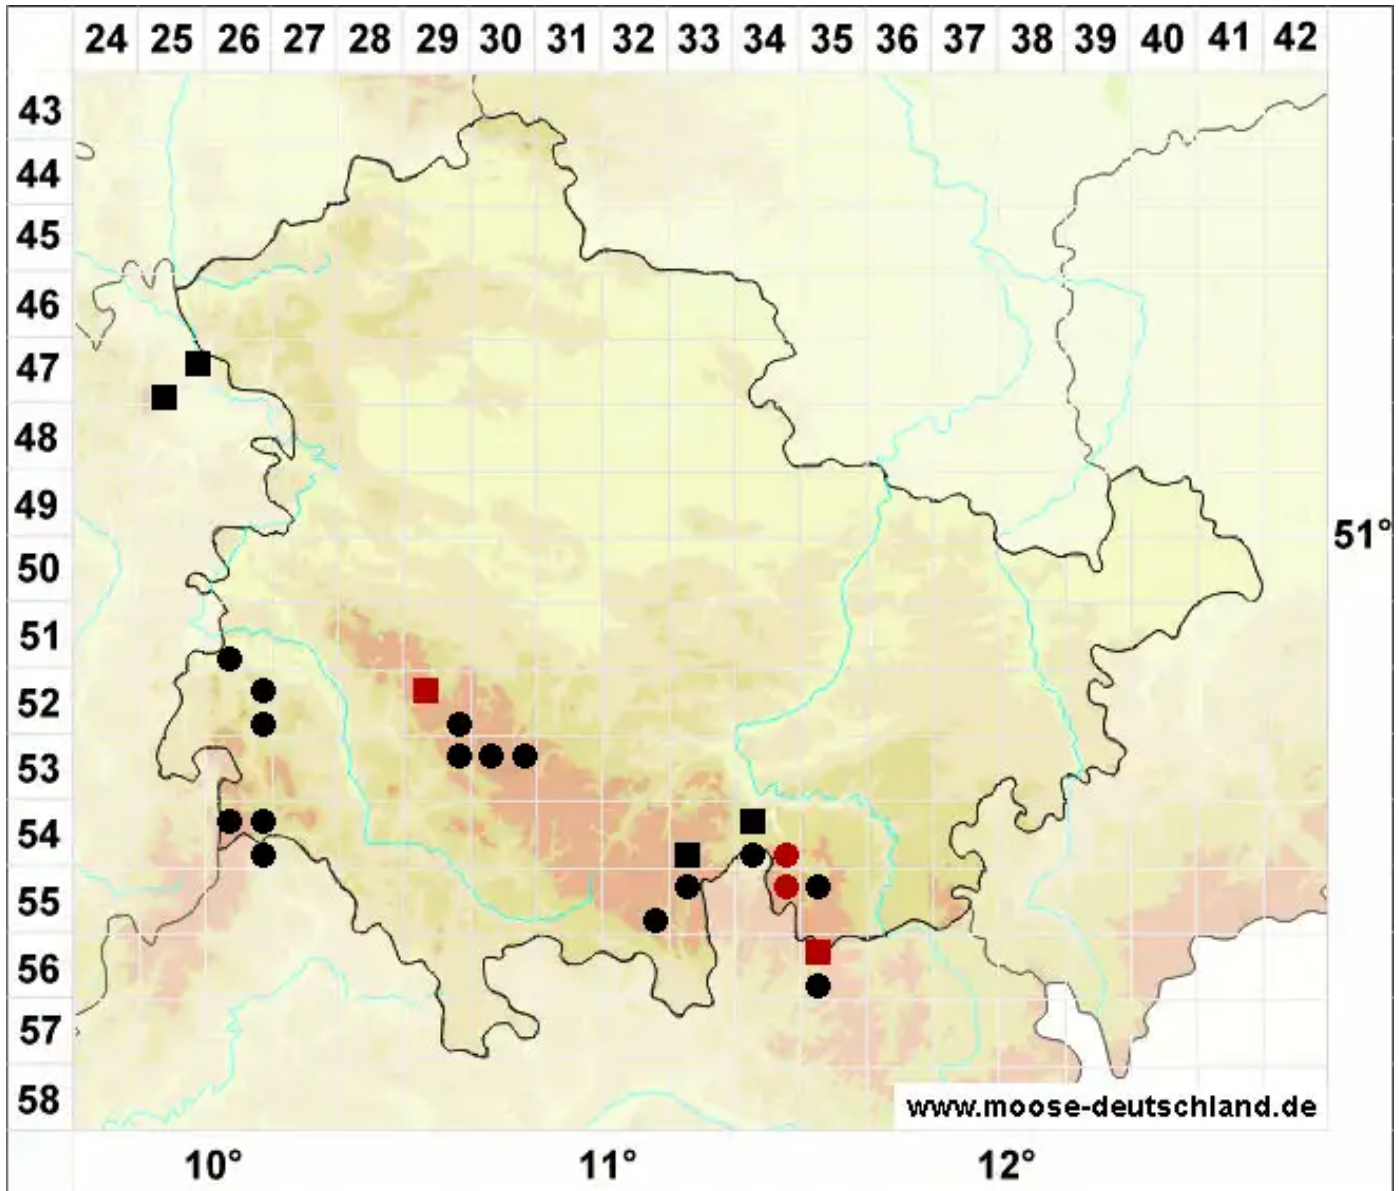

Polytrichastrum alpinum (Hedw.) G.L.Sm.

Alpen-Haarmützenmoos, Alpen-Neuwidertonmoos

Legende:

- Symbole:**
Ausgefülltes Symbol:
Zeitraum von 1980 bis heute (Aktuelle Angabe)
Leeres Symbol:
Zeitraum vor 1980 (Altangabe)
Quadrat: Herbarbeleg