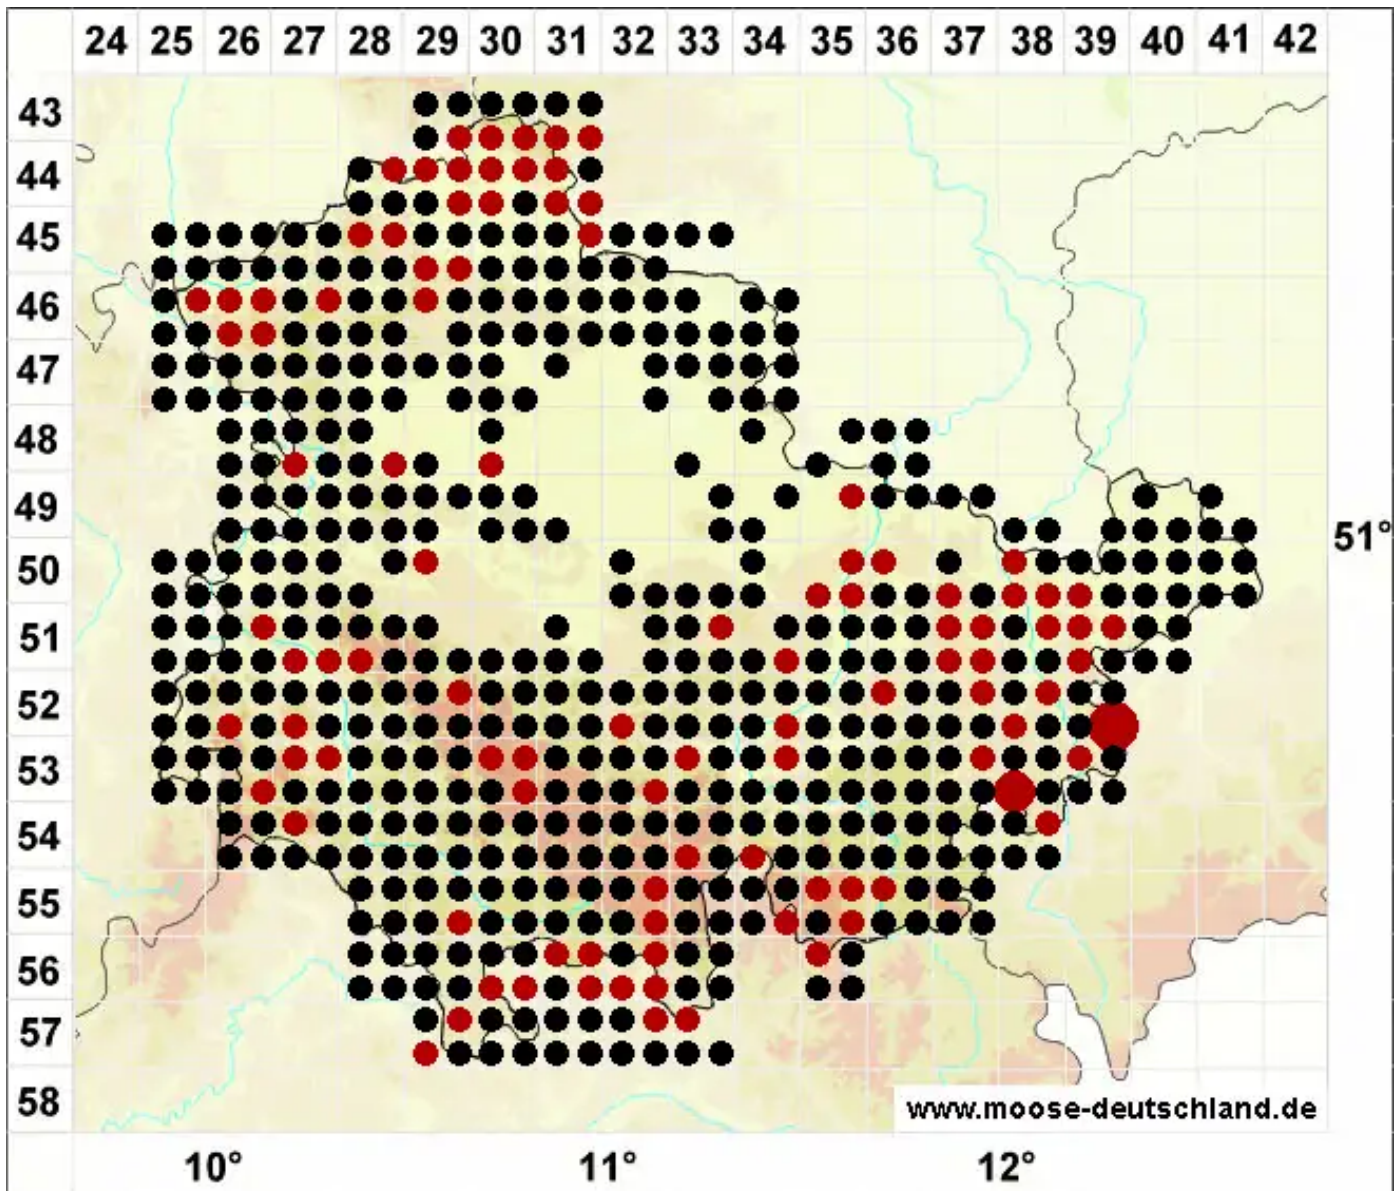

Polytrichum formosum Hedw.

Wald-Widertonmoos, Wald-Frauenhaarmoos

Legende:

- Symbole:**
- Ausgefülltes Symbol:
Zeitraum von 1980 bis heute (Aktuelle Angabe)
 - Leeres Symbol:
Zeitraum vor 1980 (Altangabe)
 - Quadrat: Herbarbeleg