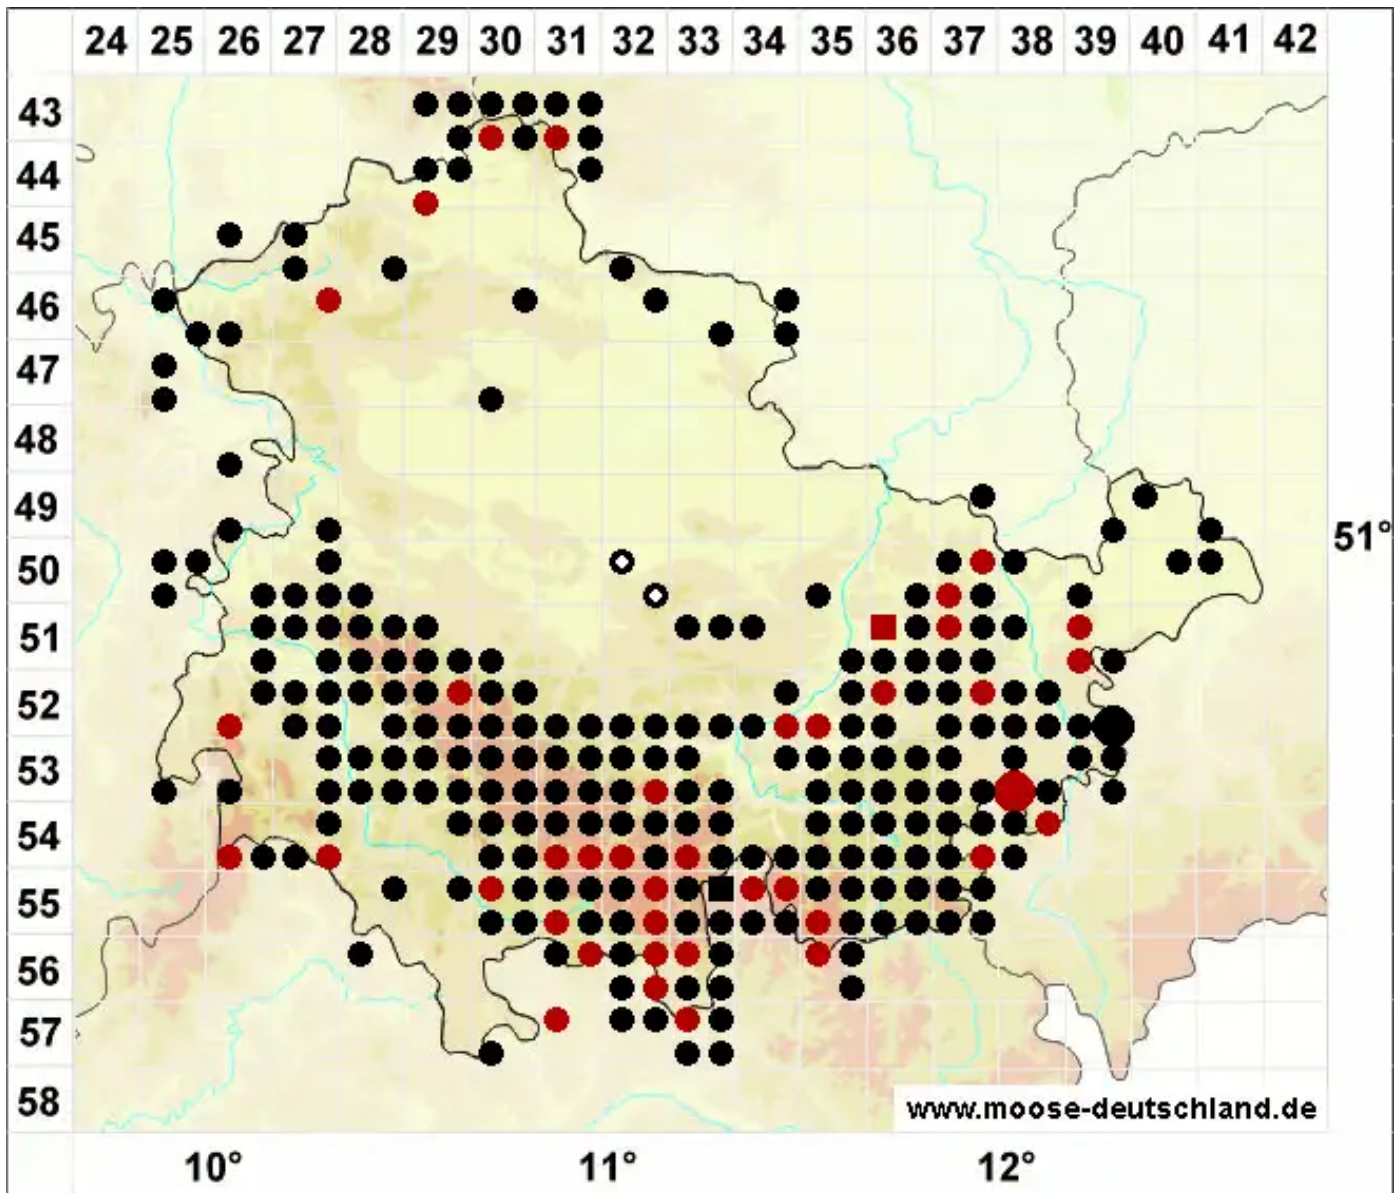

# Polytrichum commune Hedw.

Gemeines Widertonmoos, Goldenes Frauenhaarmoos

Legende:

**Symbole:**  
Ausgefülltes Symbol:  
Zeitraum von 1980 bis heute (Aktuelle Angabe)  
Leeres Symbol:  
Zeitraum vor 1980 (Altangabe)  
Quadrat: Herbarbeleg