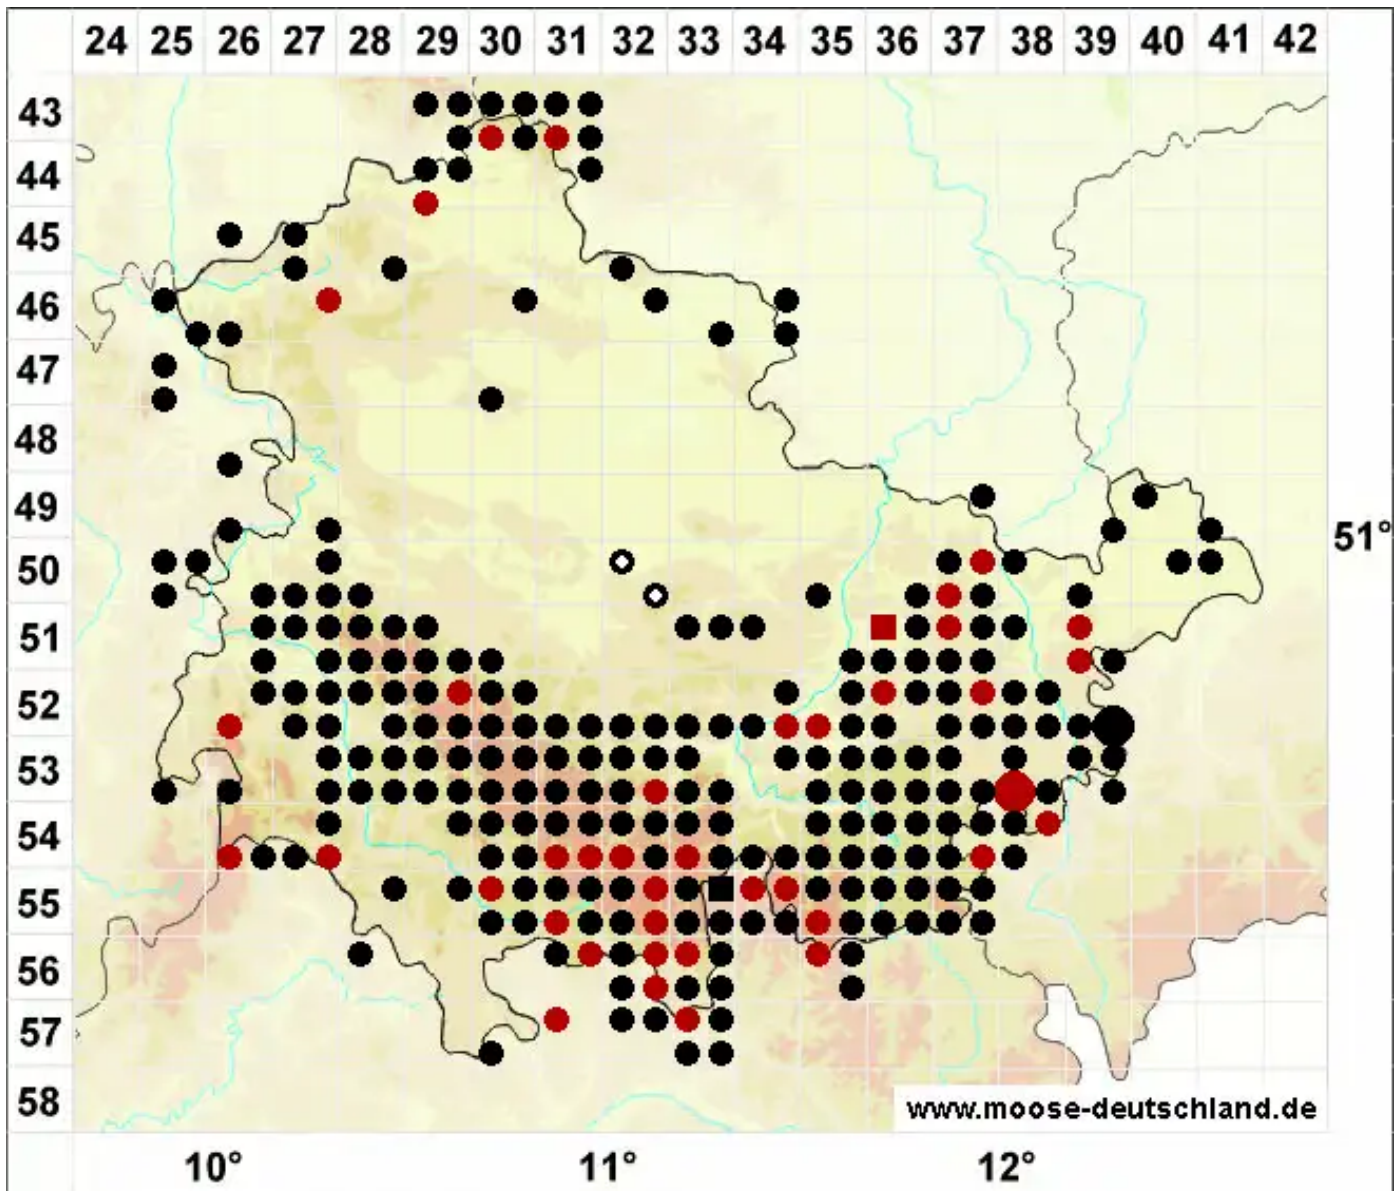

Polytrichum commune Hedw.

Gemeines Widertonmoos, Goldenes Frauenhaarmoos

Legende:

- Symbole:**
- Ausgefülltes Symbol:
Zeitraum von 1980 bis heute (Aktuelle Angabe)
 - Leeres Symbol:
Zeitraum vor 1980 (Altangabe)
 - Quadrat: Herbarbeleg