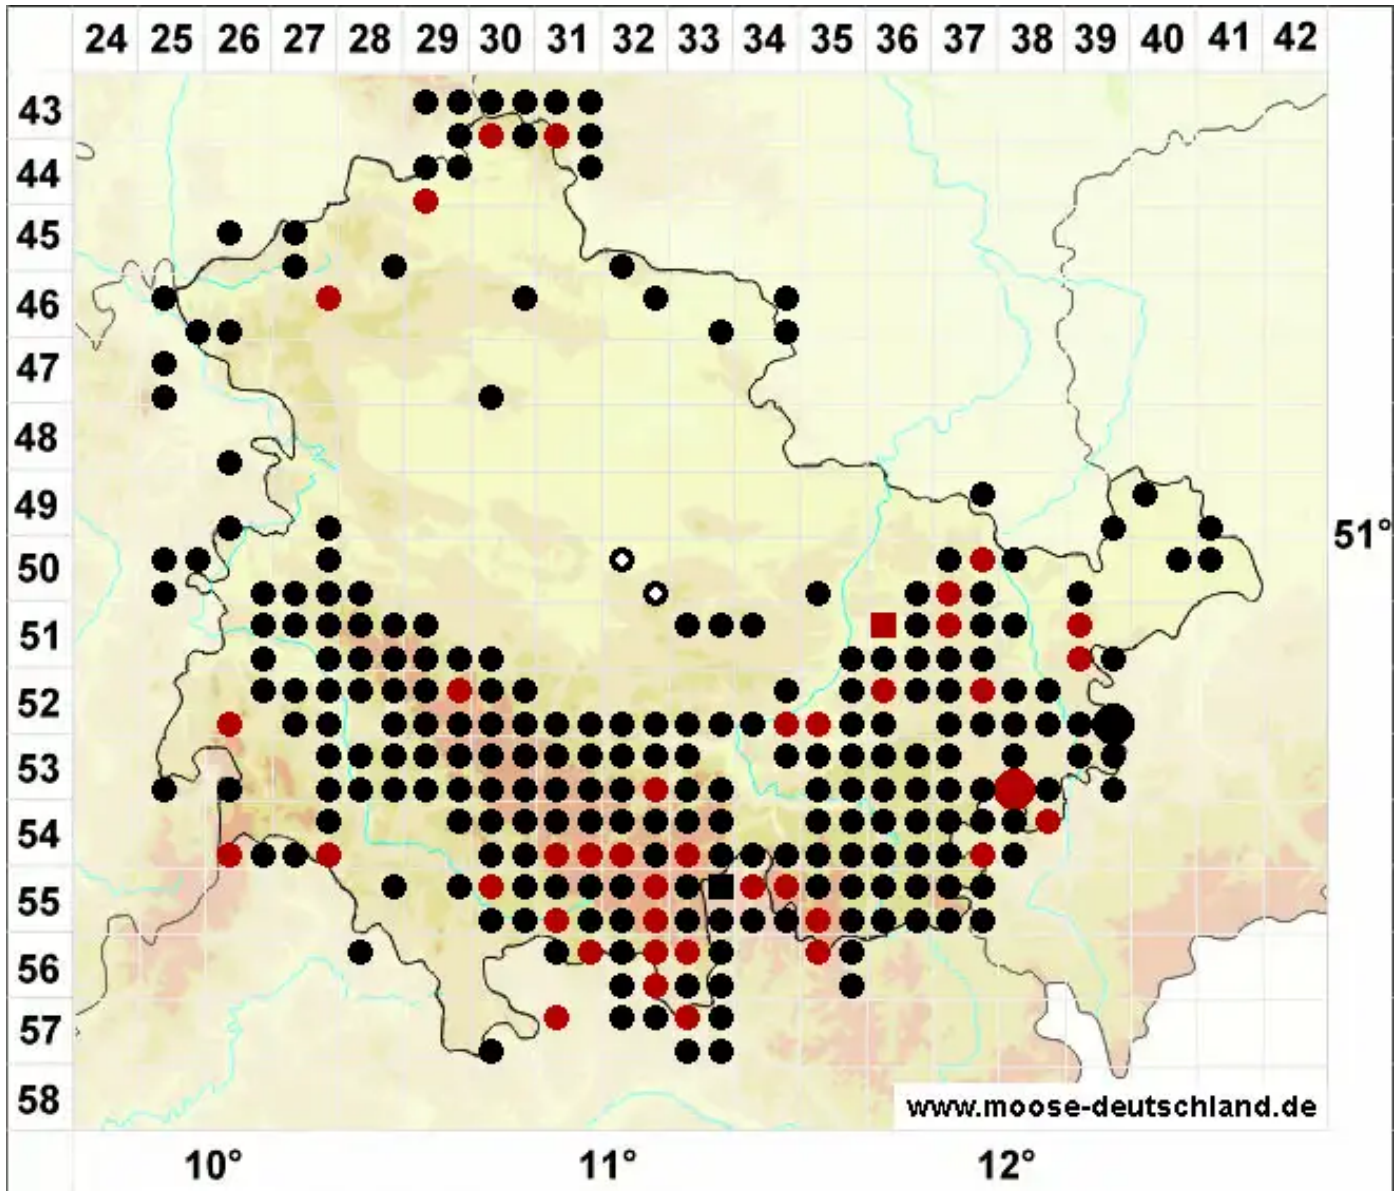

# Polytrichum commune Hedw.

Gemeines Widertonmoos, Goldenes Frauenhaarmoos

Legende:

- Symbole:**
- Ausgefülltes Symbol:  
Zeitraum von 1980 bis heute (Aktuelle Angabe)
  - Leeres Symbol:  
Zeitraum vor 1980 (Altangabe)
  - Quadrat: Herbarbeleg