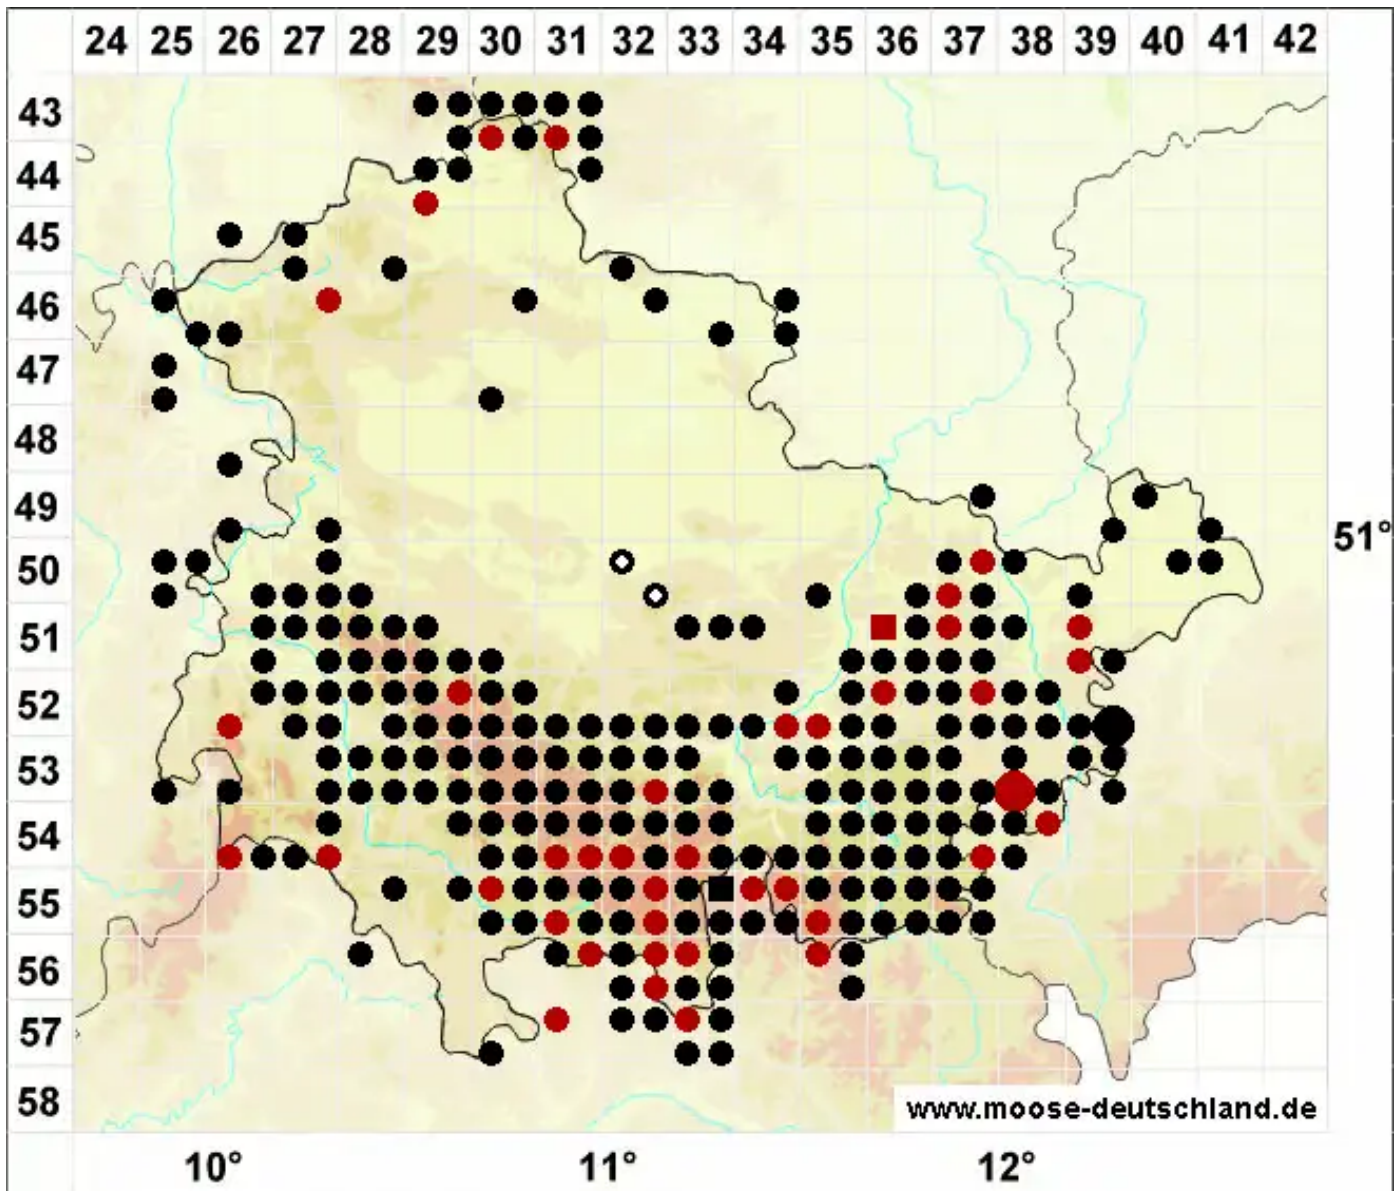

# Polytrichum commune Hedw.

Gemeines Widertonmoos, Goldenes Frauenhaarmoos

Legende:

**Symbole:**  
Ausgefülltes Symbol:  
Zeitraum von 1980 bis heute (Aktuelle Angabe)  
Leeres Symbol:  
Zeitraum vor 1980 (Altangabe)  
Quadrat: Herbarbeleg