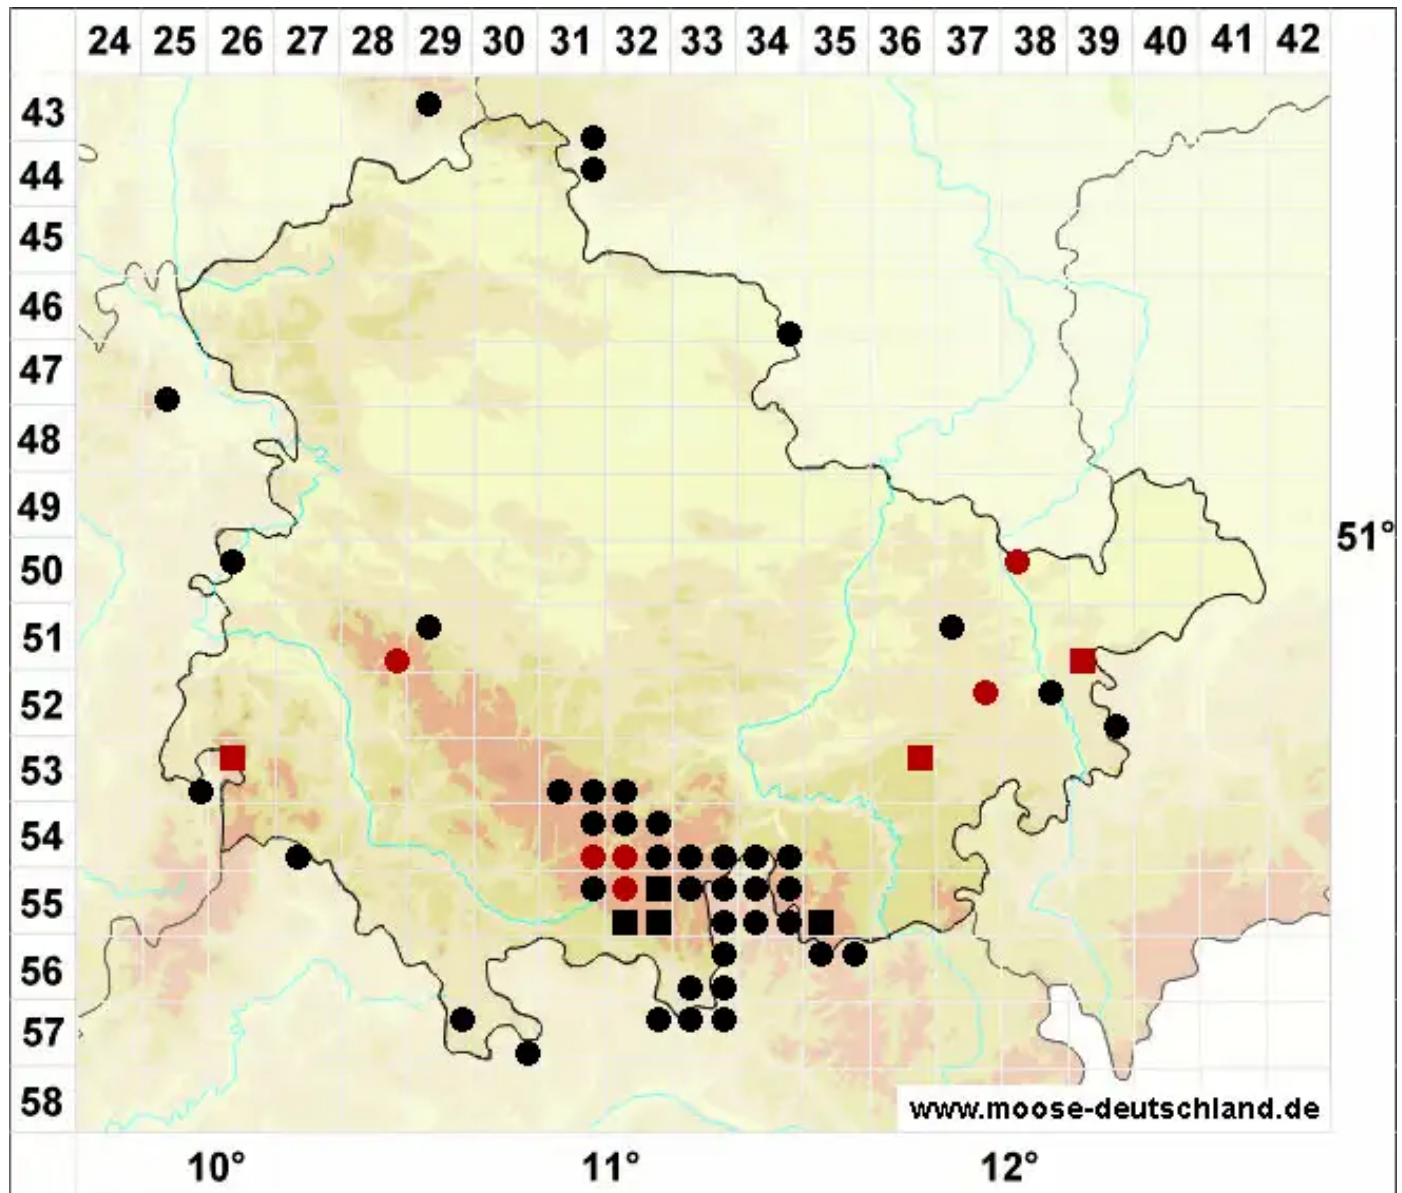

Polytrichum commune var. perigoniale (Michx.) Hampe

Veränderliches Goldenes Frauenhaarmoos

Legende:

- Symbole:**
- Ausgefülltes Symbol:
Zeitraum von 1980 bis heute (Aktuelle Angabe)
 - Leeres Symbol:
Zeitraum vor 1980 (Altangabe)
 - Quadrat: Herbarbeleg