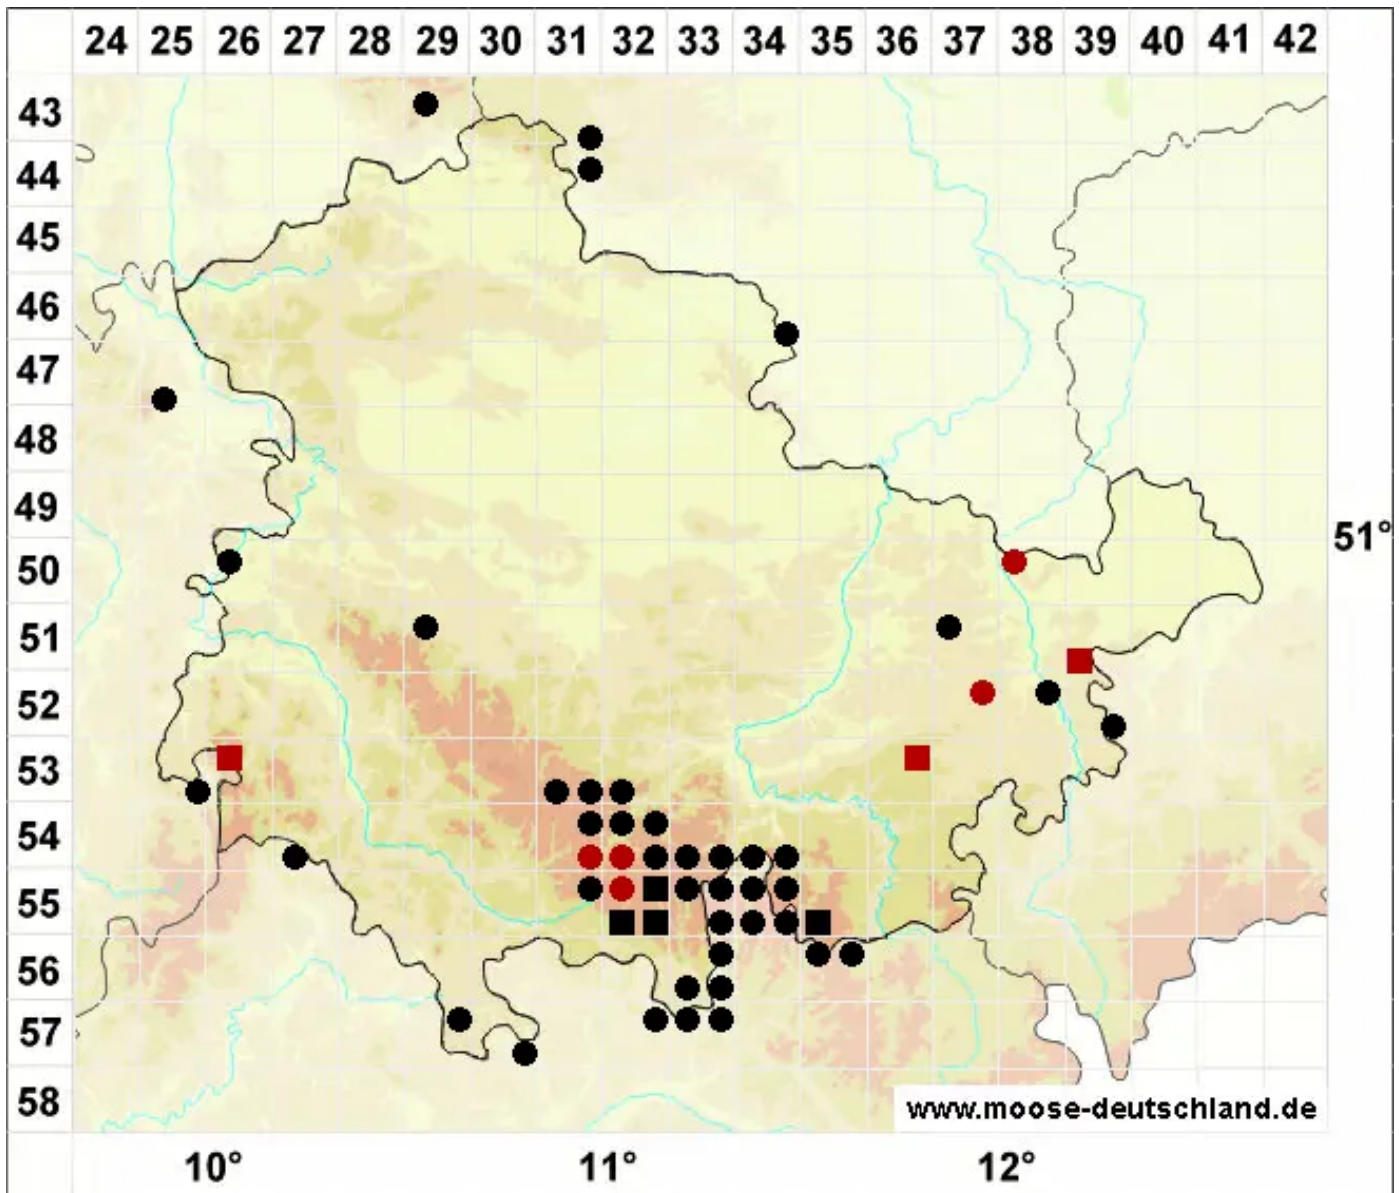

Polytrichum commune var. perigoniale (Michx.) Hampe

Veränderliches Goldenes Frauenhaarmoos

Legende:

- Symbole:**
- Ausgefülltes Symbol:
Zeitraum von 1980 bis heute (Aktuelle Angabe)
 - Leeres Symbol:
Zeitraum vor 1980 (Altangabe)
 - Quadrat: Herbarbeleg