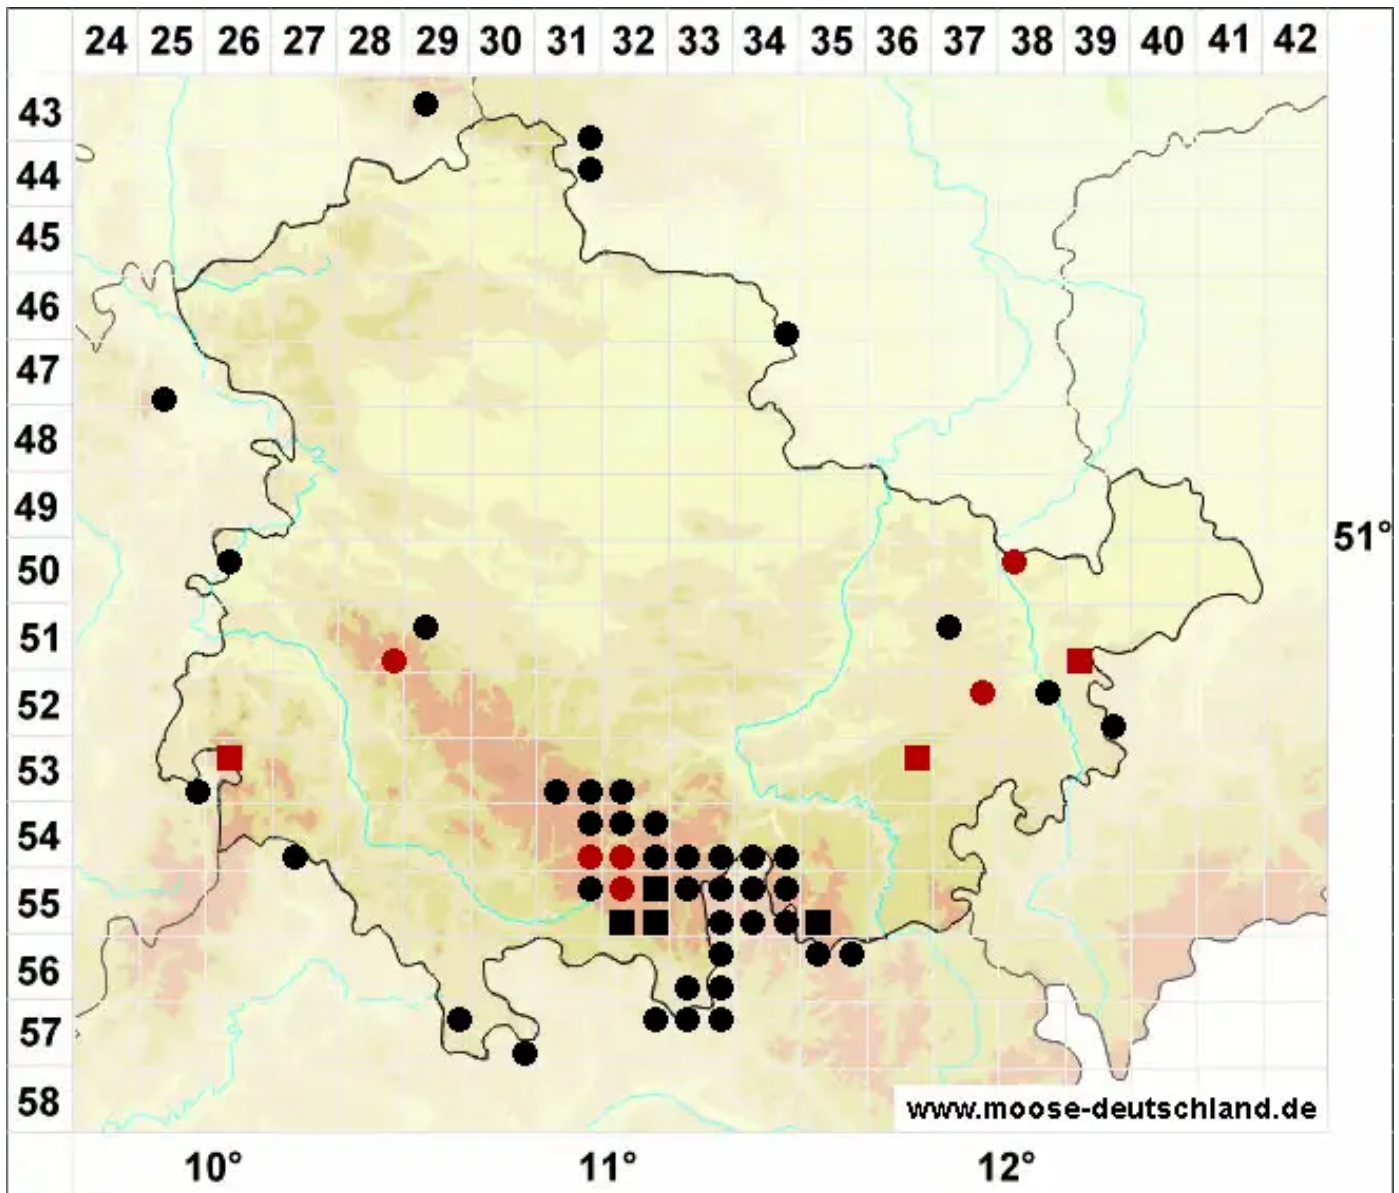

Polytrichum commune var. perigoniale (Michx.) Hampe

Veränderliches Goldenes Frauenhaarmoos

Legende:

- Symbole:**
- Ausgefülltes Symbol:
Zeitraum von 1980 bis heute (Aktuelle Angabe)
 - Leeres Symbol:
Zeitraum vor 1980 (Altangabe)
 - Quadrat: Herbarbeleg