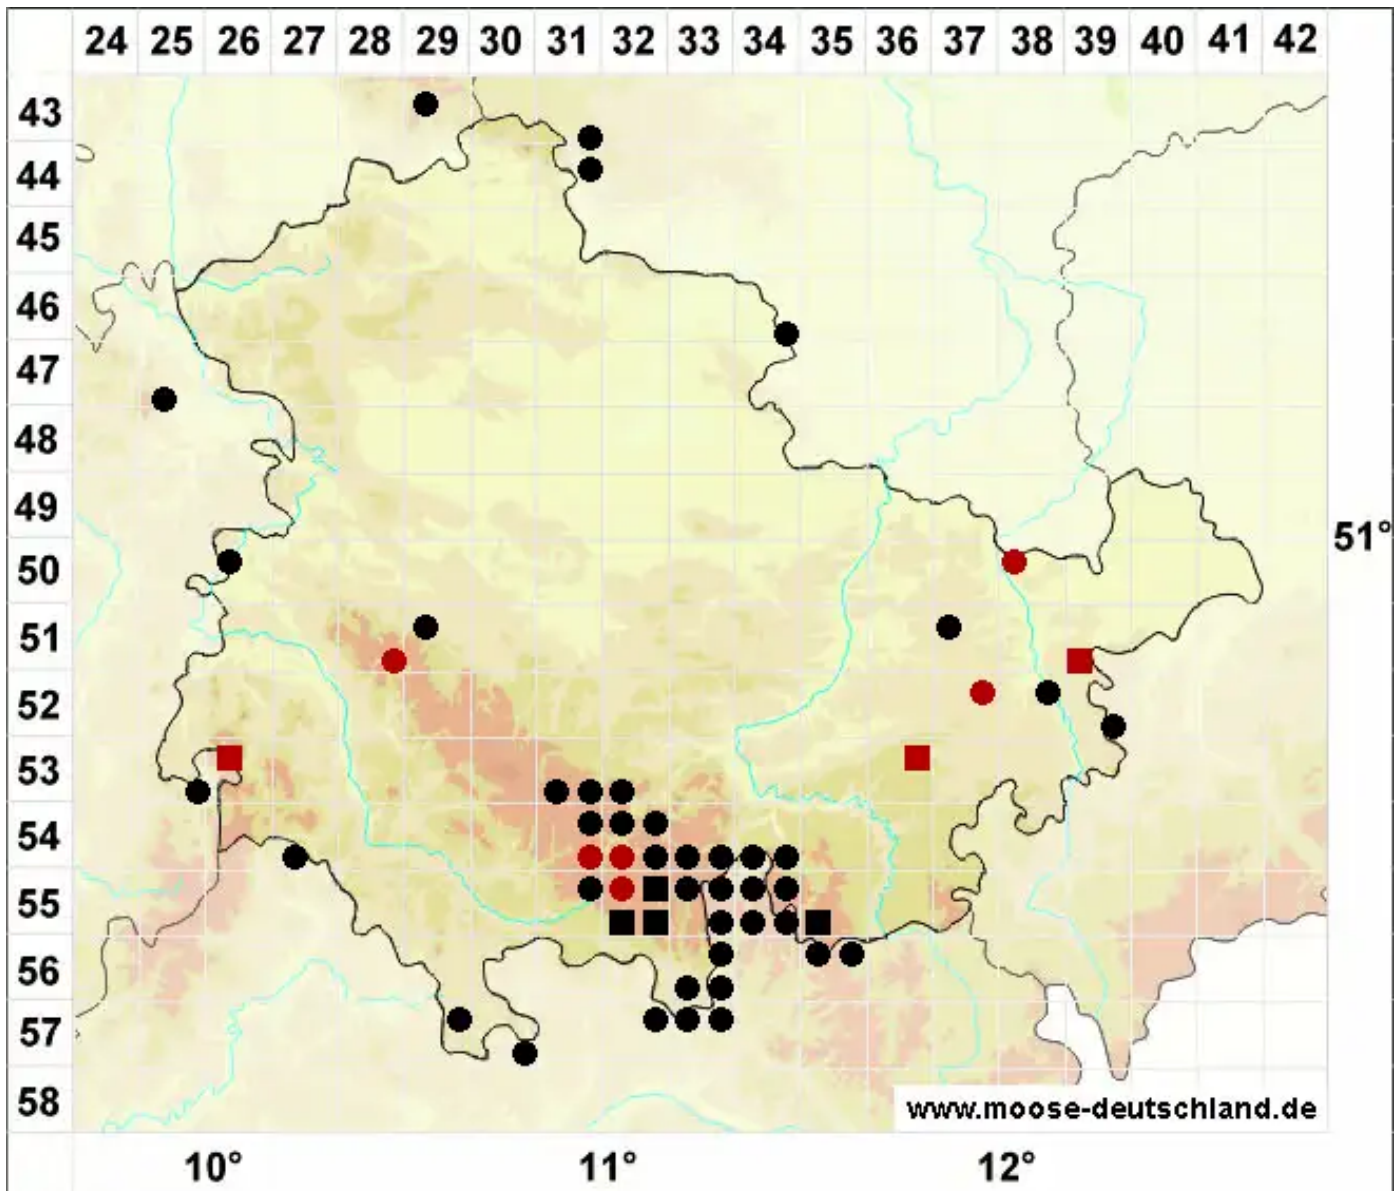

Polytrichum commune var. perigoniale (Michx.) Hampe

Veränderliches Goldenes Frauenhaarmoos

Legende:

- Symbole:**
- Ausgefülltes Symbol:
Zeitraum von 1980 bis heute (Aktuelle Angabe)
 - Leeres Symbol:
Zeitraum vor 1980 (Altangabe)
 - Quadrat: Herbarbeleg