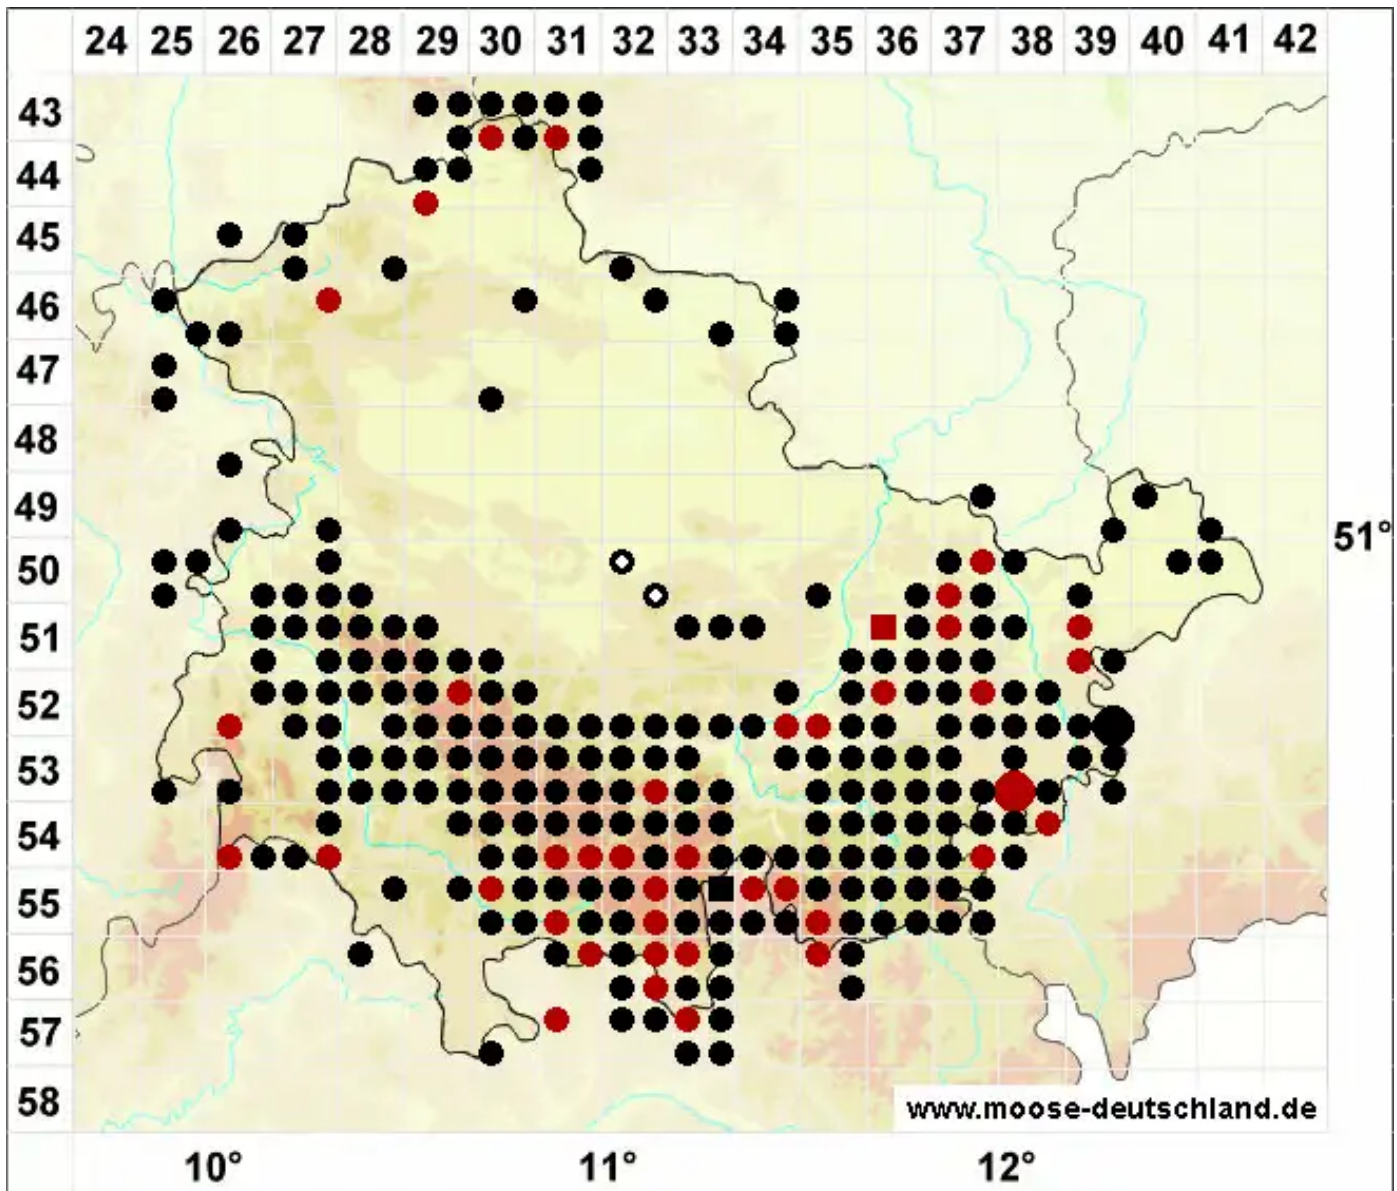

Polytrichum commune Hedw.

Gemeines Widertonmoos, Goldenes Frauenhaarmoos

Legende:

- Symbole:**
- Ausgefülltes Symbol:
Zeitraum von 1980 bis heute (Aktuelle Angabe)
 - Leeres Symbol:
Zeitraum vor 1980 (Altangabe)
 - Quadrat: Herbarbeleg