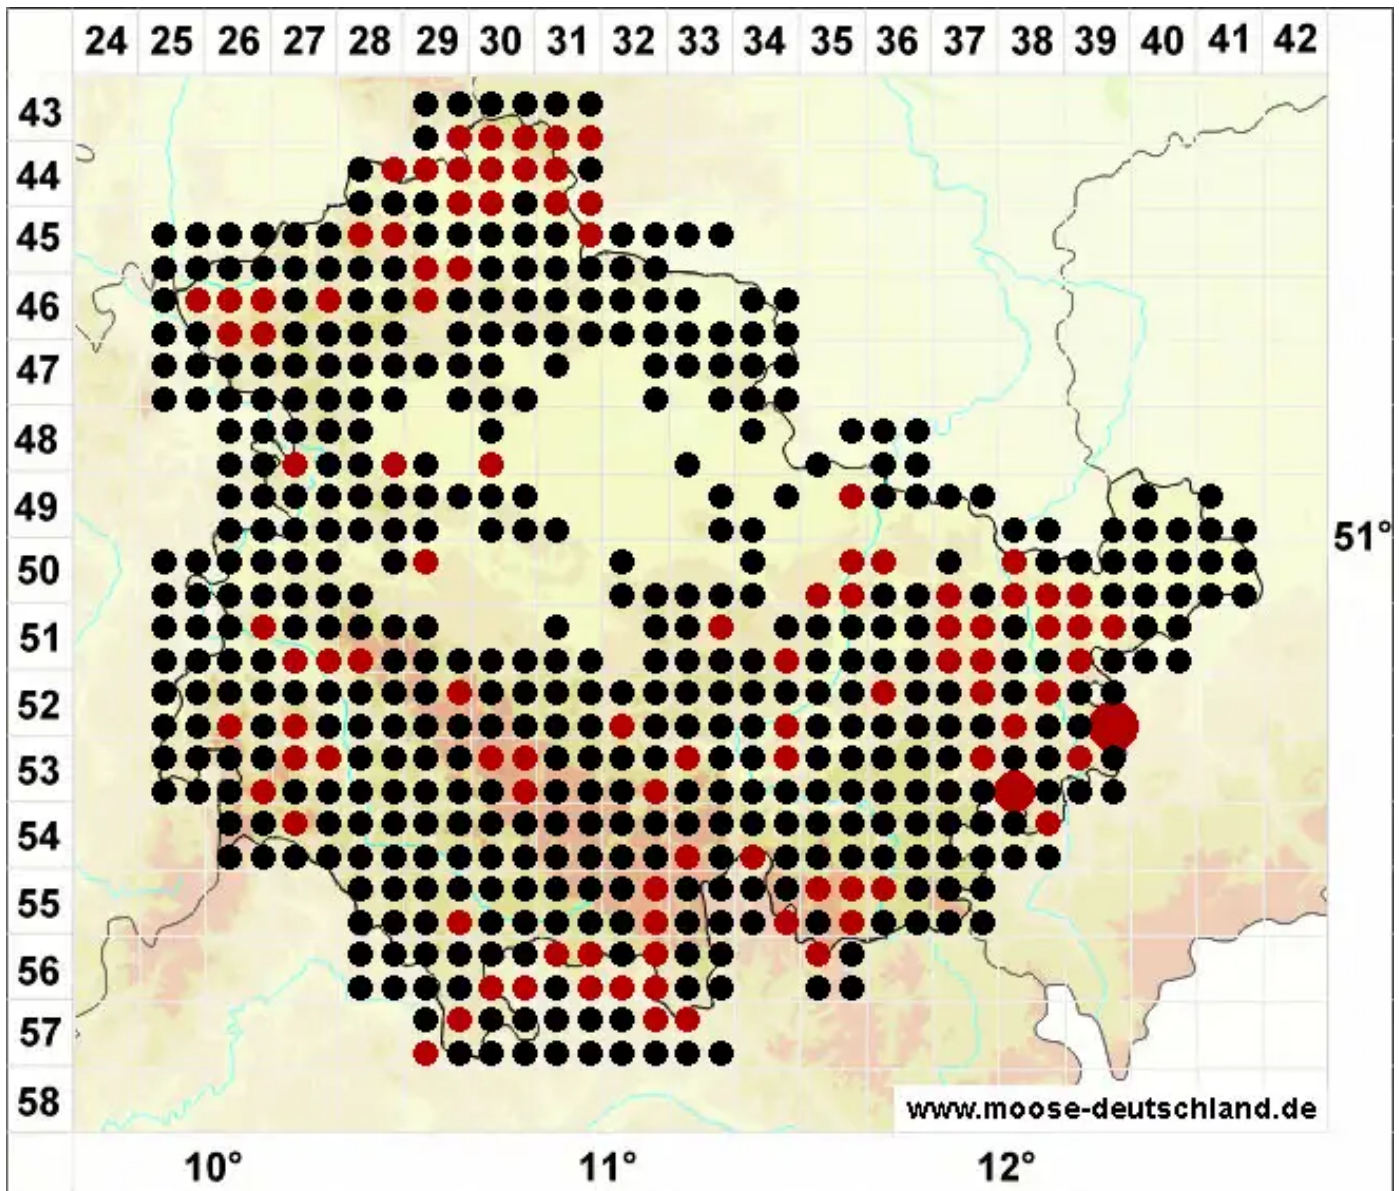

# Polytrichum formosum Hedw.

Wald-Widertonmoos, Wald-Frauenhaarmoos

Legende:

- Symbole:**
- Ausgefülltes Symbol:  
Zeitraum von 1980 bis heute (Aktuelle Angabe)
  - Leeres Symbol:  
Zeitraum vor 1980 (Altangabe)
  - Quadrat: Herbarbeleg