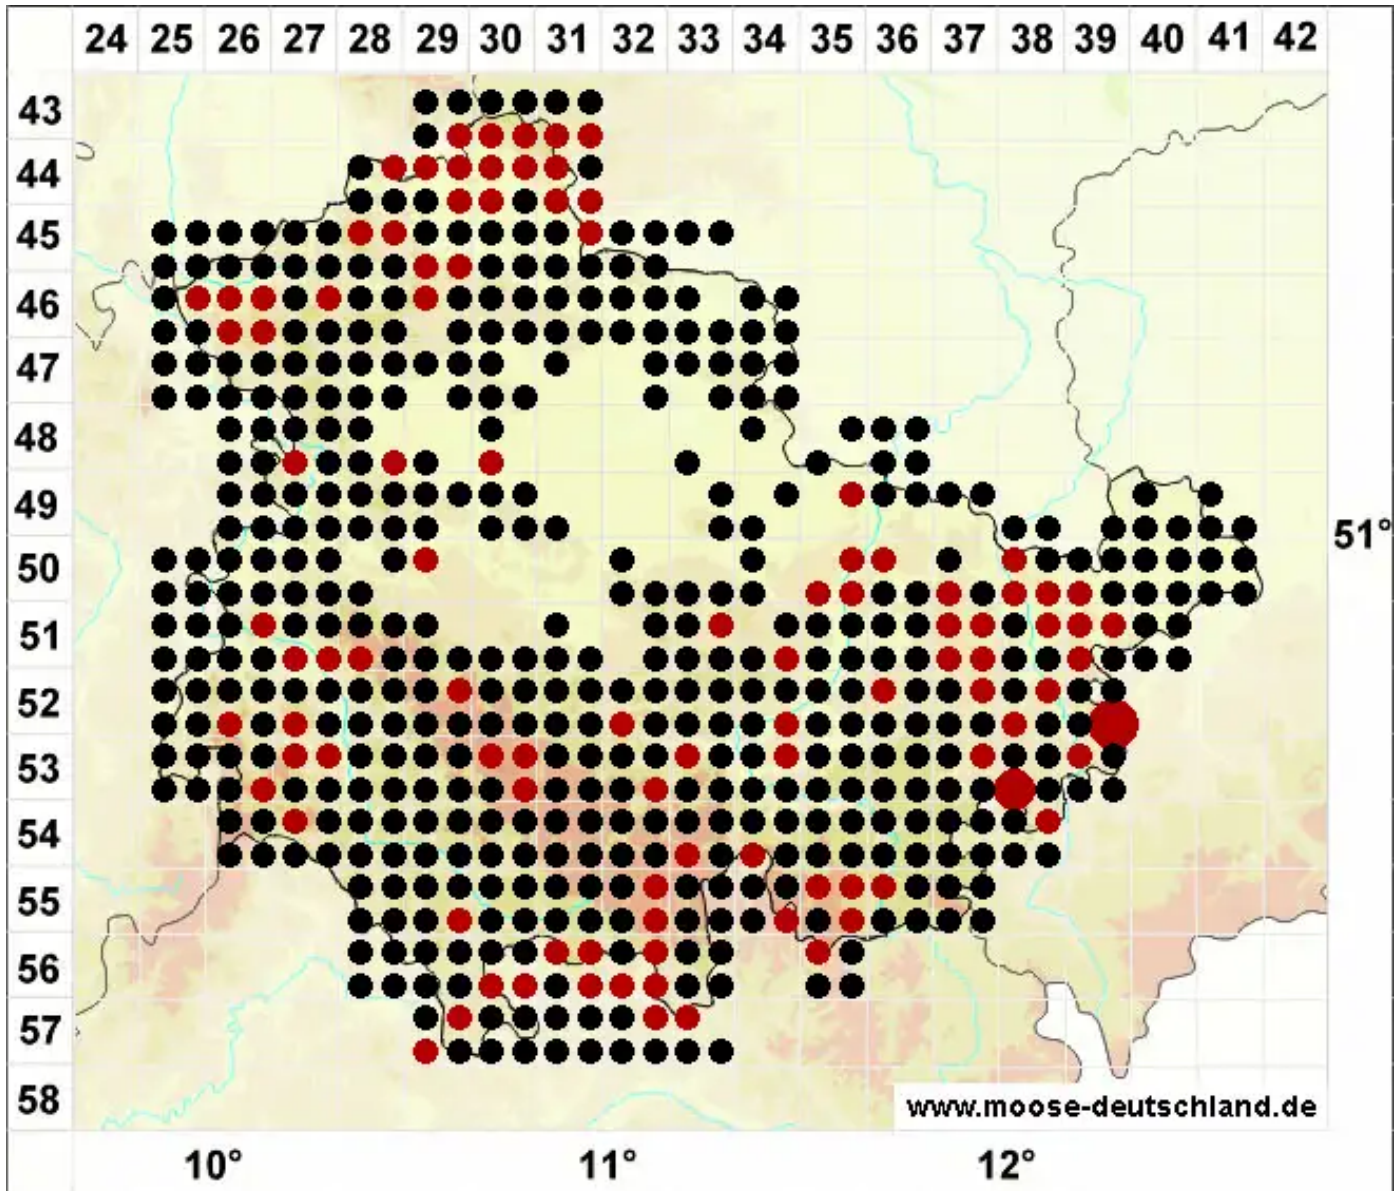

Polytrichum formosum Hedw.

Wald-Widertonmoos, Wald-Frauenhaarmoos

Legende:

- Symbole:**
- Ausgefülltes Symbol:
Zeitraum von 1980 bis heute (Aktuelle Angabe)
 - Leeres Symbol:
Zeitraum vor 1980 (Altangabe)
 - Quadrat: Herbarbeleg