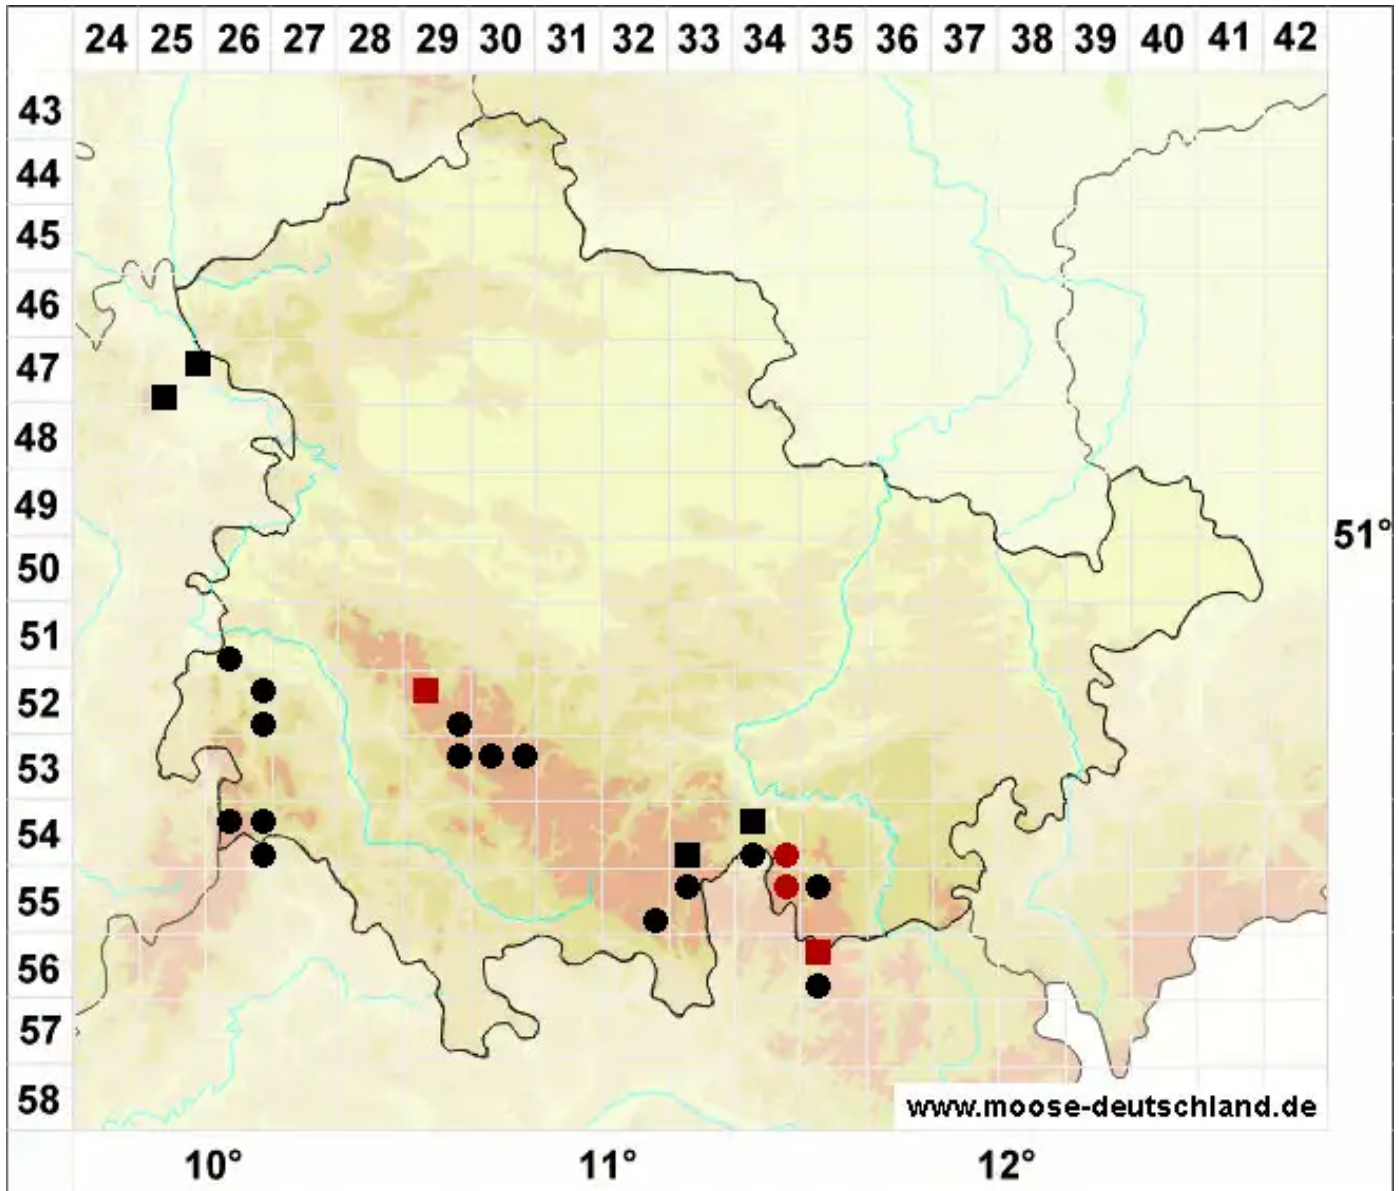

Polytrichastrum alpinum (Hedw.) G.L.Sm.

Alpen-Haarmützenmoos, Alpen-Neuwidertonmoos

Legende:

- Symbole:**
- Ausgefülltes Symbol:
Zeitraum von 1980 bis heute (Aktuelle Angabe)
 - Leeres Symbol:
Zeitraum vor 1980 (Altangabe)
 - Quadrat: Herbarbeleg