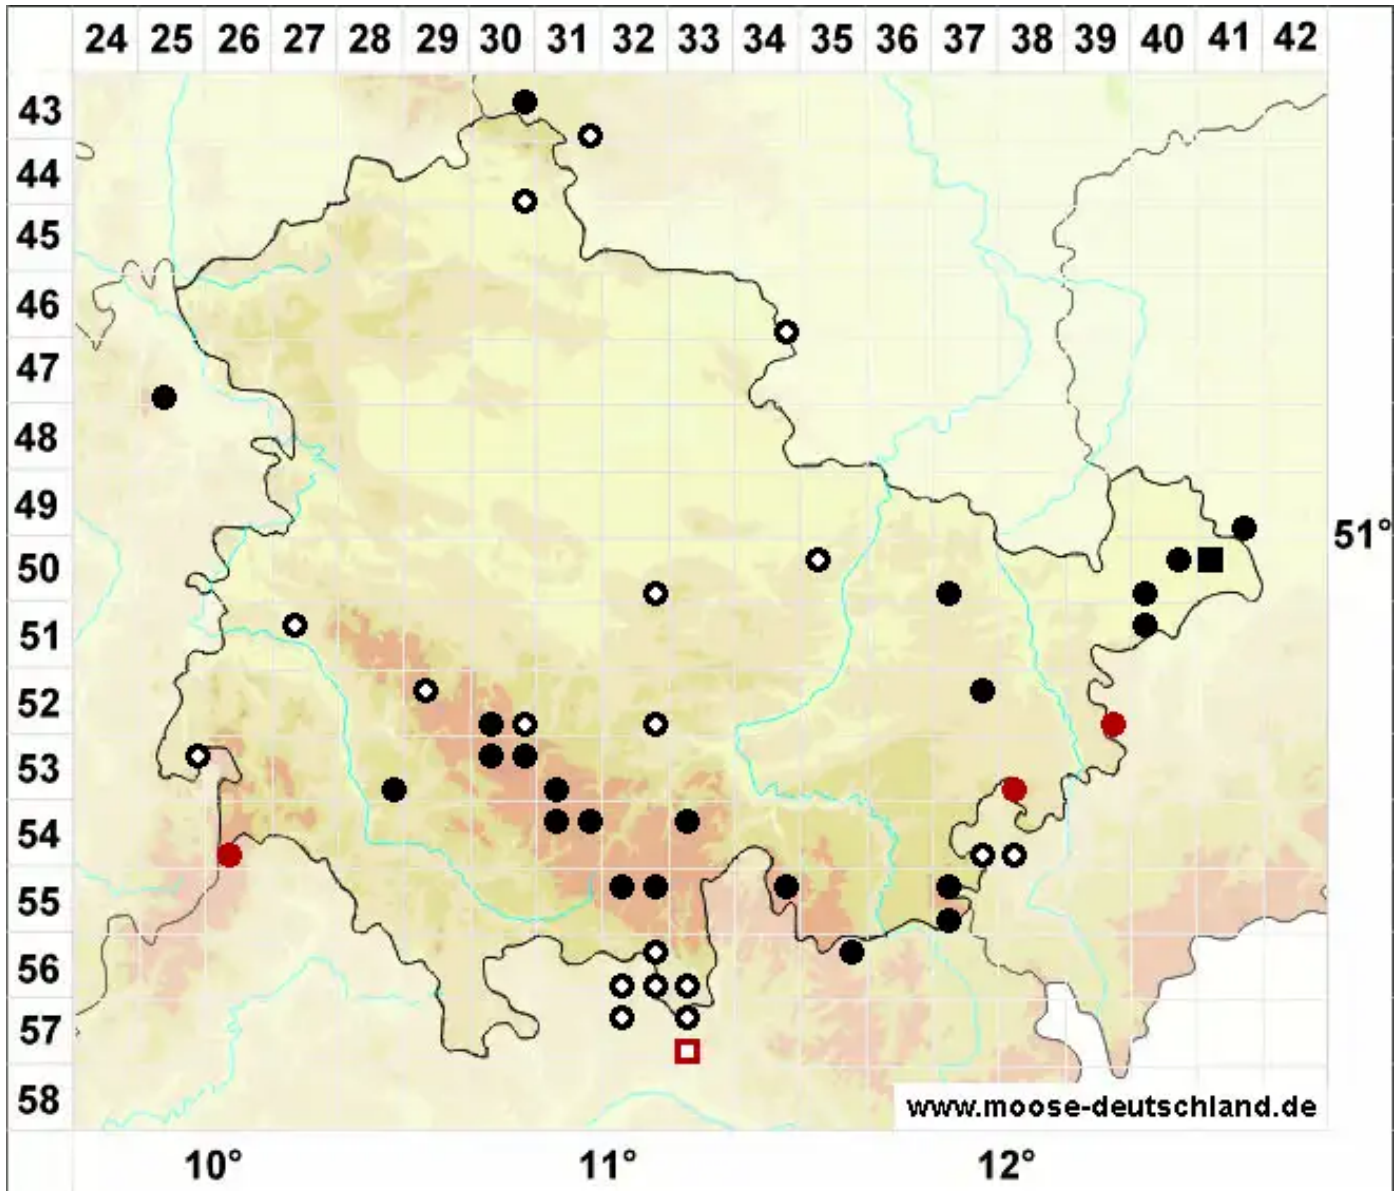

Polytrichum longisetum Sw. ex Brid.

Langstieliges Haarmützenmoos

Legende:

- Symbole:**
- Ausgefülltes Symbol:
Zeitraum von 1980 bis heute (Aktuelle Angabe)
 - Leeres Symbol:
Zeitraum vor 1980 (Altangabe)
 - Quadrat: Herbarbeleg