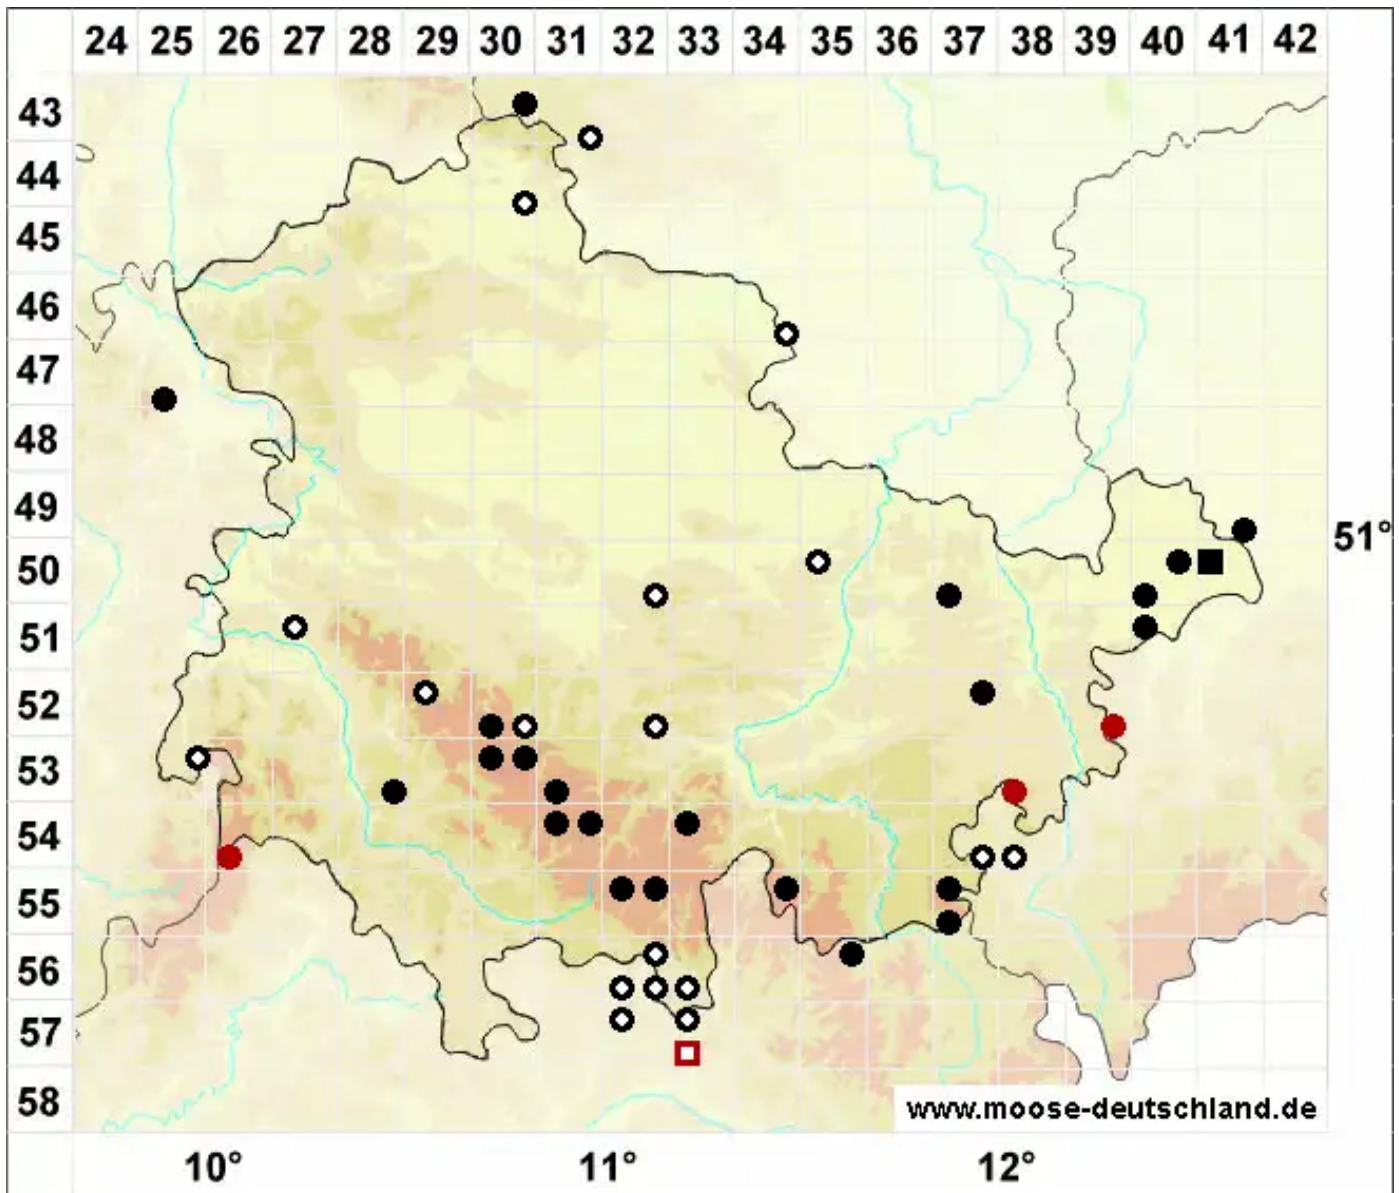

Polytrichum longisetum Sw. ex Brid.

Langstieliges Haarmützenmoos

Legende:

Symbole:

Ausgefülltes Symbol:
Zeitraum von 1980 bis heute (Aktuelle Angabe)

Leeres Symbol:
Zeitraum vor 1980 (Altangabe)

Quadrat: Herbarbeleg