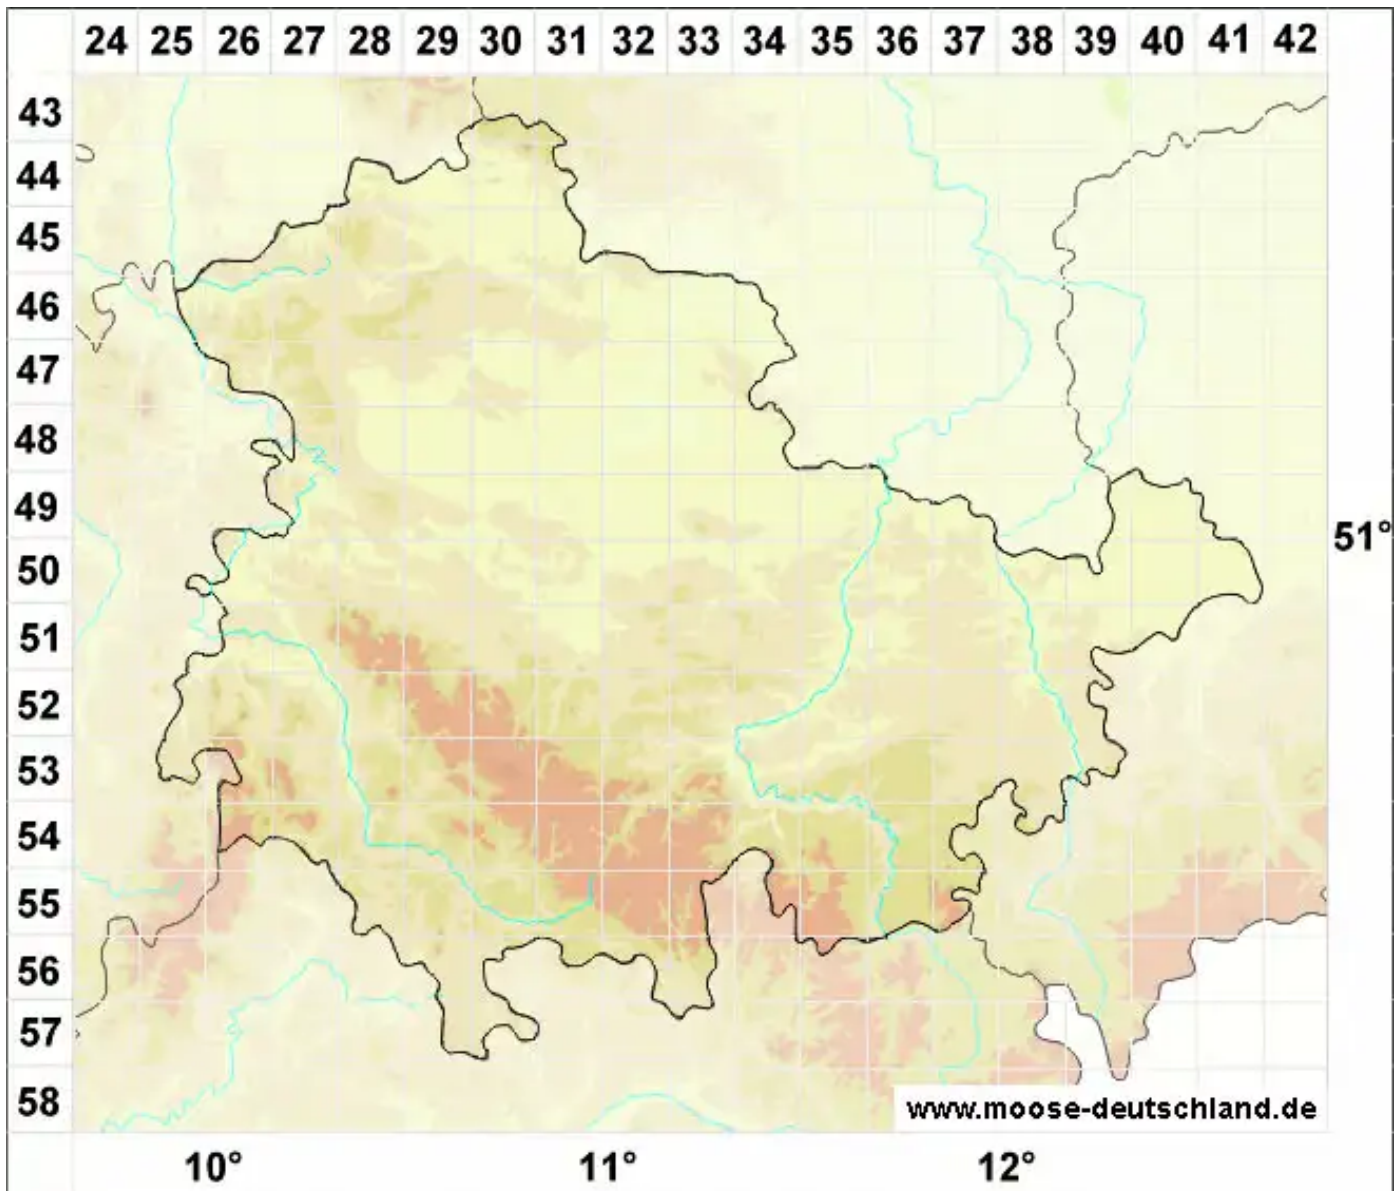

Polytrichum Hedw.

Widertonmoos, Frauenhaarmoos

Legende:

Symbole:

Ausgefülltes Symbol:
Zeitraum von 1980 bis heute (Aktuelle Angabe)

Leeres Symbol:
Zeitraum vor 1980 (Altangabe)

Quadrat: Herbarbeleg