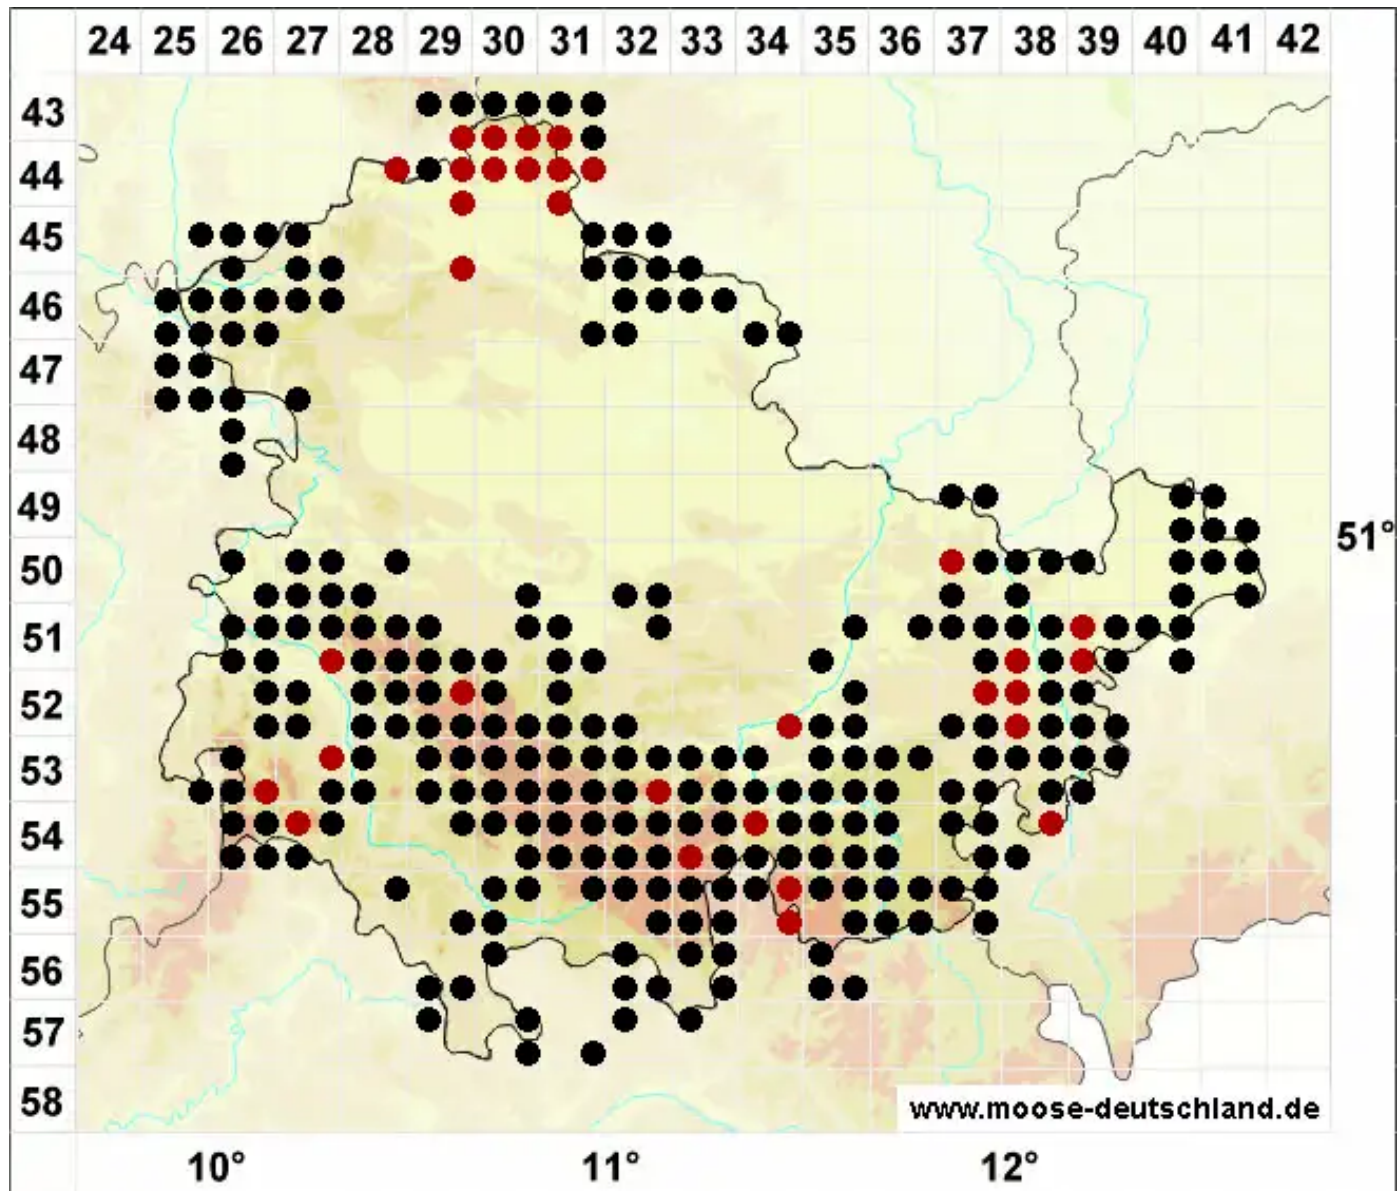

# Polytrichum piliferum Hedw.

Glashaar-Frauenhaarmoos, Glashaar-Widertonmoos

Legende:

- Symbole:**
- Ausgefülltes Symbol:  
Zeitraum von 1980 bis heute (Aktuelle Angabe)
  - Leeres Symbol:  
Zeitraum vor 1980 (Altangabe)
  - Quadrat: Herbarbeleg