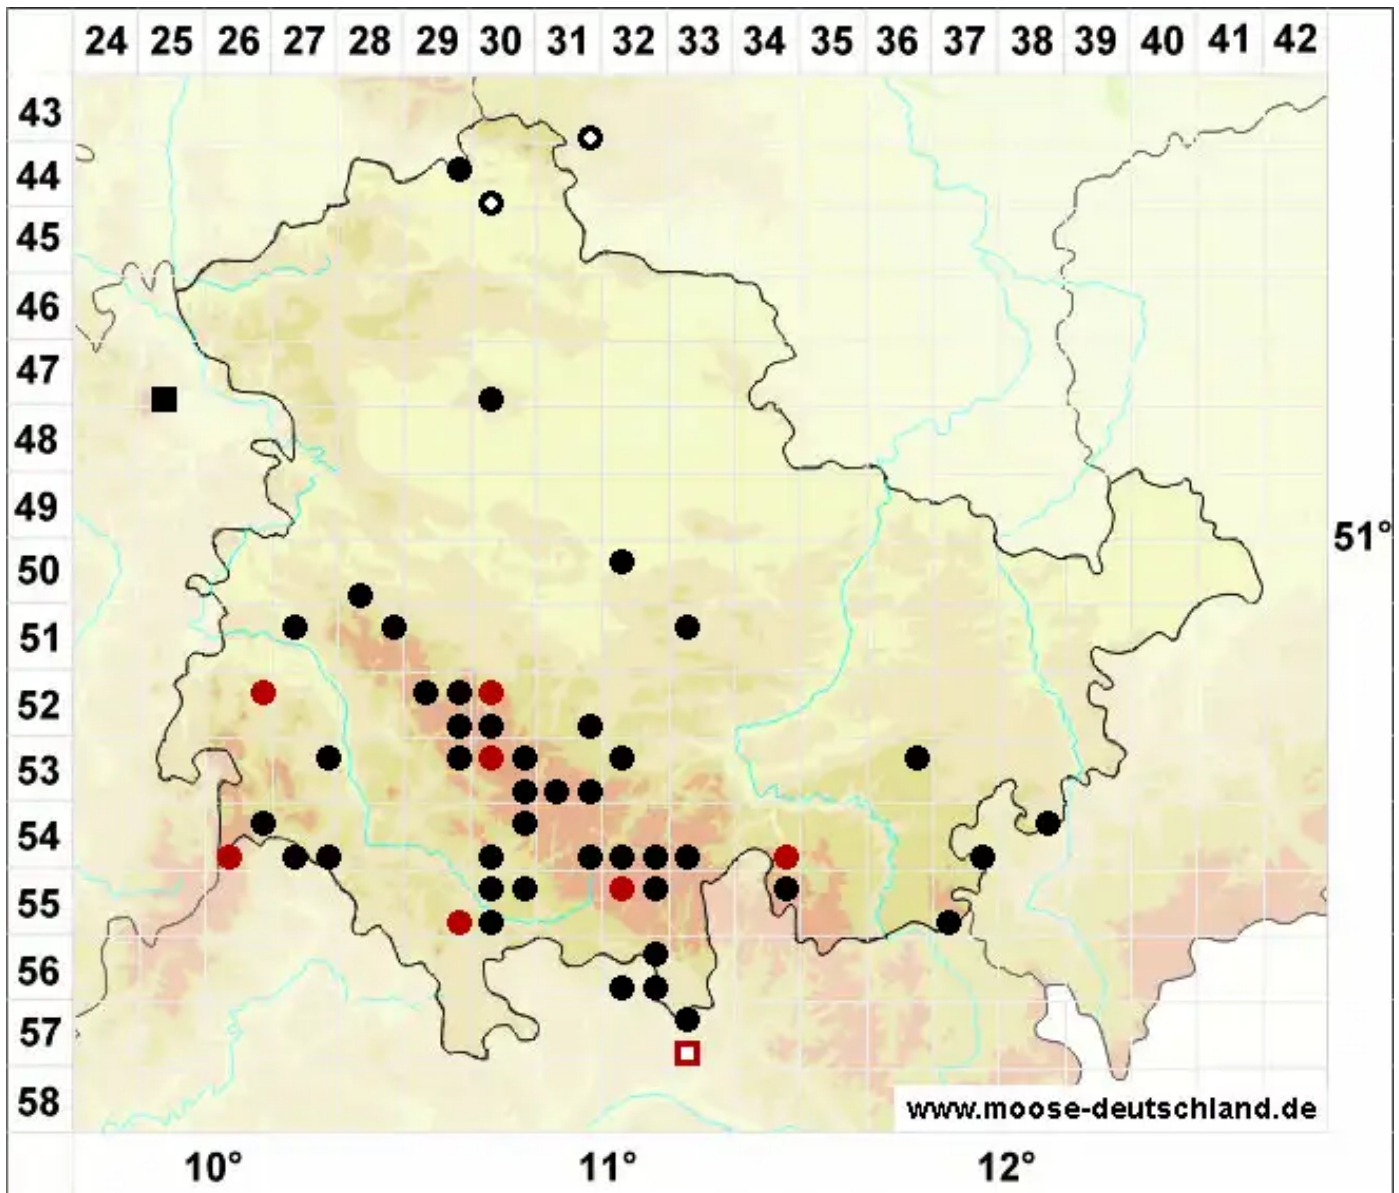

Polytrichum strictum Menzies ex Brid.

Moor-Frauenhaarmoos, Moor-Widertonmoos

Legende:

- Symbole:**
- Ausgefülltes Symbol:
Zeitraum von 1980 bis heute (Aktuelle Angabe)
 - Leeres Symbol:
Zeitraum vor 1980 (Altangabe)
 - Quadrat: Herbarbeleg